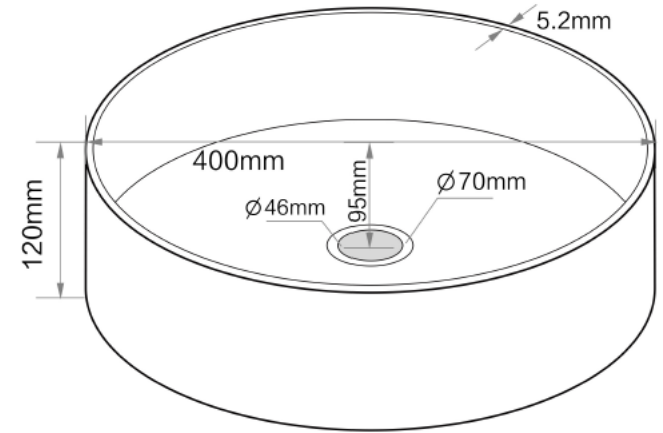

Dimensiones 400x120 mm

LAV-01-0293: L.DREAM GREY S/REBALSE

COMPLEMENTOS NO INCLUIDOS

Grifería sin desagüe automático

Desagüe de 1 ¼" sin rebalse

Sifón de 1 ¼" para lavamanos

Goma adaptadora para sifón de 40 x 32mm

COMPATIBILIDADES

GKL-09-0699: DESAGUE DREAM CLICK 1 1/4 S/REBALSE GREY

(misma terminación del lavamanos)

Importante: Las dimensiones son nominales y en milímetros, Estas pueden variar +- 3 % según los rangos de tolerancia establecidos por la norma de fabricación ASME A111 Estas medidas están sujetas a cambios y a variaciones de una producción a otra.

LAVAMANOS DREAM BRICK

mK

DETALLE TÉCNICO

DESCRIPCIÓN

Lavamanos de sobre encimera
Loza vitrificada
Sin rebalse
Dimensiones 400x120 mm

LAV-01-0294: L.DREAM BRICK S/REBALSE

COMPLEMENTOS NO INCLUIDOS

Grifería sin desagüe automático
Desagüe de 1 ¼" sin rebalse
Sifón de 1 ¼" para lavamanos
Goma adaptadora para sifón de 40 x 32mm

LAVAMANOS DREAM PINK

mK

DETALLE TÉCNICO

DESCRIPCIÓN

Lavamanos de sobre encimera

Loza vitrificada

Sin rebalse

Dimensiones 400x120 mm