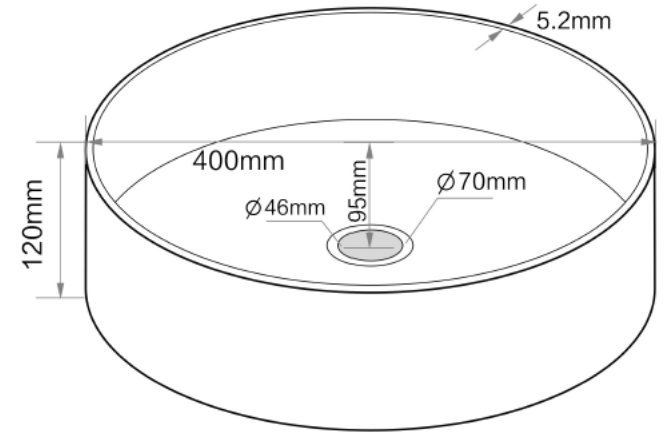

LAVAMANOS DREAM PINK

mK

DETALLE TÉCNICO

DESCRIPCIÓN

Lavamanos de sobre encimera

Loza vitrificada

Sin rebalse

Dimensiones 400x120 mm

GKL-09-0701: DESAGUE DREAM CLICK 1 1/4 S/REBALSE PINK

(misma terminación del lavamanos)

Medidas en mm

Importante: Las dimensiones son nominales y en milímetros, Estas pueden variar +- 3 % según los rangos de tolerancia establecidos por la norma de fabricación ASME A111 Estas medidas están sujetas a cambios y a variaciones de una producción a otra.

COMPATIBILIDADES

GKL-09-0702: DESAGUE DREAM CLICK 1 1/4 S/REBALSE OLIVE

(misma terminación del lavamanos)

Importante: Las dimensiones son nominales y en milímetros, Estas pueden variar +- 3 % según los rangos de tolerancia establecidos por la norma de fabricación ASME A111 Estas medidas están sujetas a cambios y a variaciones de una producción a otra.

LAVAMANOS DREAM TURQUOISE

mK

DETALLE TÉCNICO

DESCRIPCIÓN

Lavamanos de sobre encimera
Loza vitrificada
Sin rebalse
Dimensiones 400x120 mm

LAV-01-0297: L.DREAM TURQUOISE S/REBALSE

COMPLEMENTOS NO INCLUIDOS

Grifería sin desagüe automático
Desagüe de 1 ¼" sin rebalse
Sifón de 1 ¼" para lavamanos
Goma adaptadora para sifón de 40 x 32mm