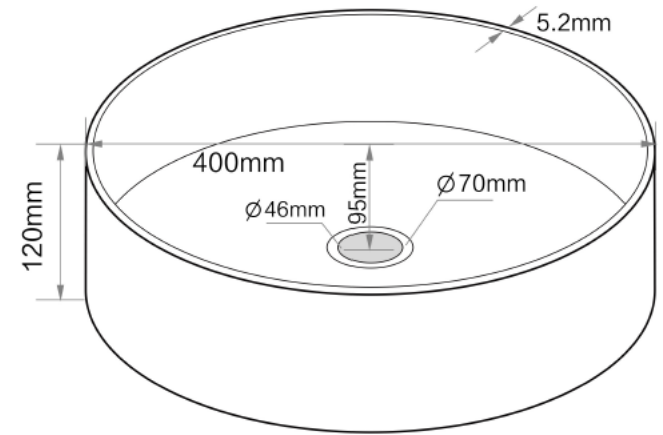

LAVAMANOS DREAM TURQUOISE

mK

DETALLE TÉCNICO

DESCRIPCIÓN

Lavamanos de sobre encimera
Loza vitrificada
Sin rebalse
Dimensiones 400x120 mm

LAV-01-0297: L.DREAM TURQUOISE S/REBALSE

COMPLEMENTOS NO INCLUIDOS

Grifería sin desagüe automático
Desagüe de 1 ¼" sin rebalse
Sifón de 1 ¼" para lavamanos
Goma adaptadora para sifón de 40 x 32mm

COMPATIBILIDADES

GKL-09-0703: DESAGUE DREAM CLICK 1 1/4 S/REBALSE TURQUOISE
(misma terminación del lavamanos)

Medidas en mm

LAVAMANOS DREAM SKY

mK

DETALLE TÉCNICO

DESCRIPCIÓN

Lavamanos de sobre encimera

Loza vitrificada

Sin rebalse

Dimensiones 400x120 mm

LAV-01-0298: L.DREAM SKY S/REBALSE

COMPLEMENTOS NO INCLUIDOS

Grifería sin desagüe automático

Desagüe de 1 ¼" sin rebalse

Sifón de 1 ¼" para lavamanos

LAVAMANOS DREAM BLUE

mK

DETALLE TÉCNICO

DESCRIPCIÓN

Lavamanos de sobre encimera

Loza vitrificada

Sin rebalse

Dimensiones 400x120 mm