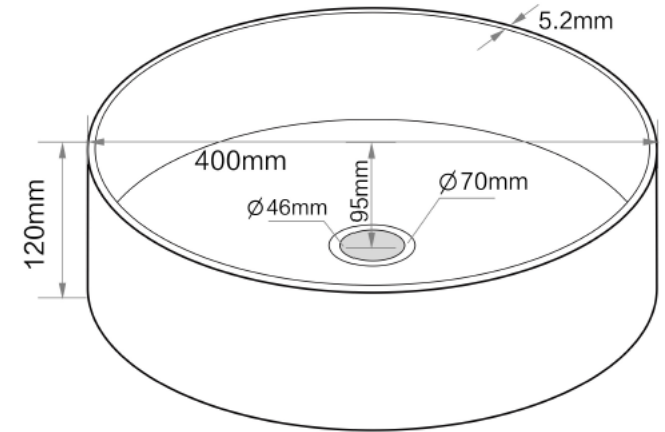

LAVAMANOS DREAM PINK

mK

DETALLE TÉCNICO

DESCRIPCIÓN

Lavamanos de sobre encimera

Loza vitrificada

Sin rebalse

Dimensiones 400x120 mm

GKL-09-0701: DESAGUE DREAM CLICK 1 1/4 S/REBALSE PINK

(misma terminación del lavamanos)

Medidas en mm

Importante: Las dimensiones son nominales y en milímetros, Estas pueden variar +- 3 % según los rangos de tolerancia establecidos por la norma de fabricación ASME A111 Estas medidas están sujetas a cambios y a variaciones de una producción a otra.

LAVAMANOS DREAM OLIVE

mK

DETALLE TÉCNICO

Medidas en mm

DESCRIPCIÓN

Lavamanos de sobre encimera

Loza vitrificada

Sin rebalse