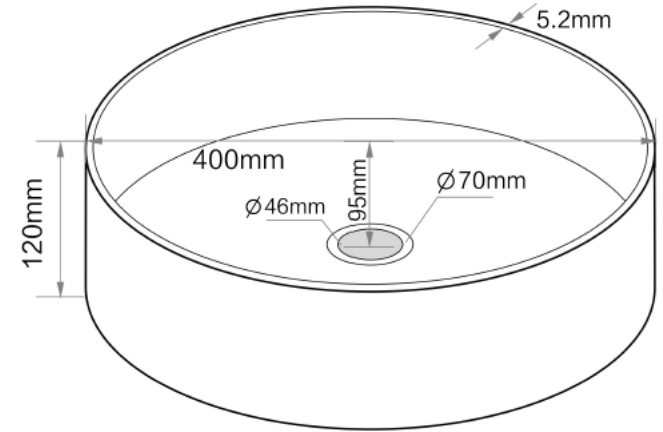

LAVAMANOS DREAM BLACK

mK

DETALLE TÉCNICO

Medidas en mm

DESCRIPCIÓN

Lavamanos de sobre encimera

Loza vitrificada

Sin rebalse

Dimensiones 400x120 mm

LAV-01-0292: L.DREAM BLACK S/REBALSE

COMPLEMENTOS NO INCLUIDOS

Grifería sin desagüe automático

Desagüe de 1 ¼" sin rebalse

Sifón de 1 ¼" para lavamanos

Goma adaptadora para sifón de 40 x 32mm

COMPATIBILIDADES

GKL-09-0698: DESAGUE DREAM CLICK 1 1/4 S/REBALSE BLACK

(misma terminación del lavamanos)

Importante: Las dimensiones son nominales y en milímetros, Estas pueden variar +- 3 % según los rangos de tolerancia establecidos por la norma de fabricación ASME A111 Estas medidas están sujetas a cambios y a variaciones de una producción a otra.

LAVAMANOS DREAM PINK

mK

DETALLE TÉCNICO

DESCRIPCIÓN

Lavamanos de sobre encimera

Loza vitrificada

Sin rebalse

Dimensiones 400x120 mm