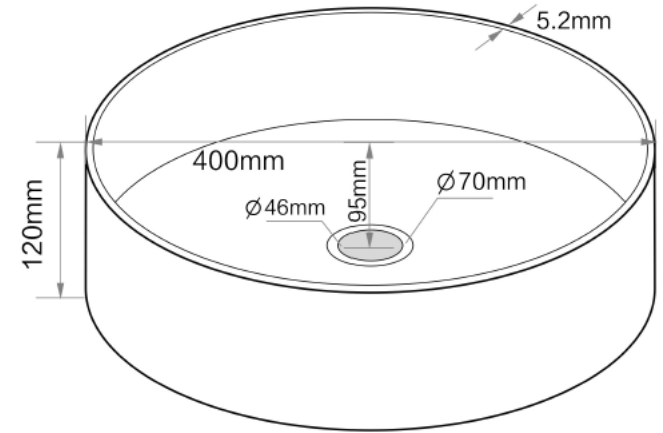

LAVAMANOS DREAM PINK

mK

DETALLE TÉCNICO

DESCRIPCIÓN

Lavamanos de sobre encimera

Loza vitrificada

Sin rebalse

Dimensiones 400x120 mm

Loza vitrificada

Sin rebalse

Dimensiones 400x120 mm

LAV-01-0298: L.DREAM SKY S/REBALSE

COMPLEMENTOS NO INCLUIDOS

Grifería sin desagüe automático

Desagüe de 1 ¼" sin rebalse

Sifón de 1 ¼" para lavamanos

Goma adaptadora para sifón de 40 x 32mm

COMPATIBILIDADES

GKL-09-0704: DESAGUE DREAM CLICK 1 1/4 S/REBALSE SKY

(misma terminación del lavamanos)

Medidas en mm

Importante: Las dimensiones son nominales y en milímetros, Estas pueden variar +- 3 % según los rangos de tolerancia establecidos por la norma de fabricación ASME A111 Estas medidas están sujetas a cambios y a variaciones de una producción a otra.

LAVAMANOS DREAM BLUE

mK

DETALLE TÉCNICO

DESCRIPCIÓN

Lavamanos de sobre encimera

Loza vitrificada

Sin rebalse

Dimensiones 400x120 mm