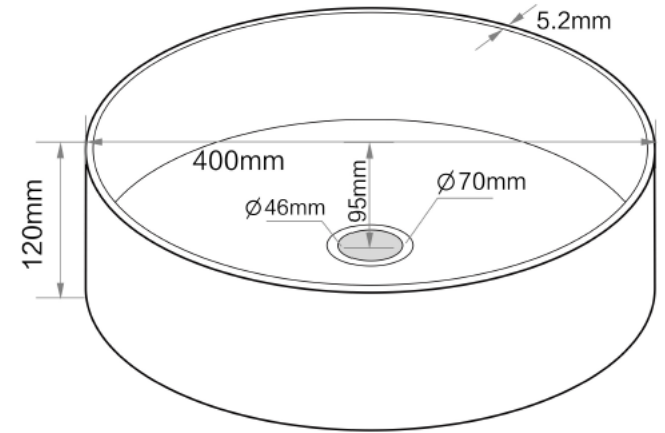

LAVAMANOS DREAM BRICK

mK

DETALLE TÉCNICO

DESCRIPCIÓN

Lavamanos de sobre encimera
Loza vitrificada
Sin rebalse
Dimensiones 400x120 mm

LAV-01-0294: L.DREAM BRICK S/REBALSE

COMPLEMENTOS NO INCLUIDOS

Grifería sin desagüe automático
Desagüe de 1 ¼" sin rebalse
Sifón de 1 ¼" para lavamanos
Goma adaptadora para sifón de 40 x 32mm

COMPATIBILIDADES

GKL-09-0700: DESAGUE DREAM CLICK 1 1/4 S/REBALSE BRICK
(misma terminación del lavamanos)

Medidas en mm

Importante: Las dimensiones son nominales y en milímetros, Estas pueden variar +- 3 % según los rangos de tolerancia establecidos por la norma de fabricación ASME A111
Estas medidas están sujetas a cambios y a variaciones de una producción a otra.

LAVAMANOS DREAM PINK

mK

DETALLE TÉCNICO

DESCRIPCIÓN

Lavamanos de sobre encimera

Loza vitrificada

Sin rebalse

Dimensiones 400x120 mm

GKL-09-0701: DESAGUE DREAM CLICK 1 1/4 S/REBALSE PINK

(misma terminación del lavamanos)

Medidas en mm

Importante: Las dimensiones son nominales y en milímetros, Estas pueden variar +- 3 % según los rangos de tolerancia establecidos por la norma de fabricación ASME A111 Estas medidas están sujetas a cambios y a variaciones de una producción a otra.