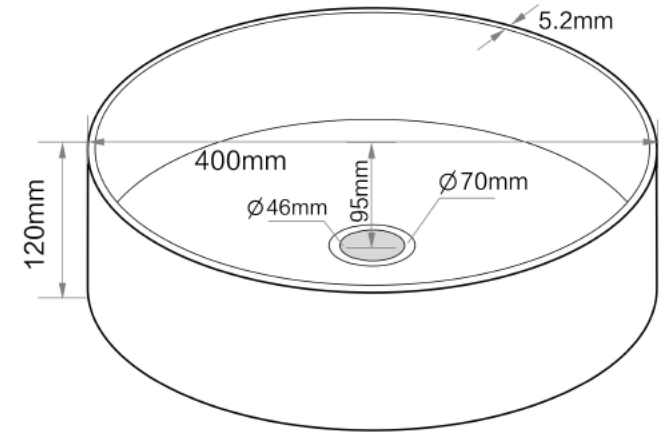

Dimensiones 400x120 mm

LAV-01-0292: L.DREAM BLACK S/REBALSE

COMPLEMENTOS NO INCLUIDOS

Grifería sin desagüe automático

Desagüe de 1 ¼" sin rebalse

Sifón de 1 ¼" para lavamanos

Goma adaptadora para sifón de 40 x 32mm

COMPATIBILIDADES

GKL-09-0698: DESAGUE DREAM CLICK 1 1/4 S/REBALSE BLACK

(misma terminación del lavamanos)

Importante: Las dimensiones son nominales y en milímetros, Estas pueden variar +- 3 % según los rangos de tolerancia establecidos por la norma de fabricación ASME A111 Estas medidas están sujetas a cambios y a variaciones de una producción a otra.

LAVAMANOS DREAM GREY

mK

DETALLE TÉCNICO

Medidas en mm

DESCRIPCIÓN

Lavamanos de sobre encimera

Loza vitrificada

Sin rebalse

LAVAMANOS DREAM PINK

mK

DETALLE TÉCNICO

DESCRIPCIÓN

Lavamanos de sobre encimera

Loza vitrificada

Sin rebalse

Dimensiones 400x120 mm