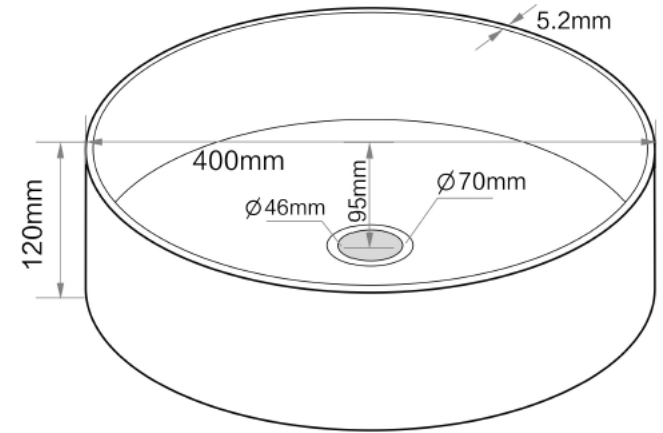

## DETALLE TÉCNICO

Medidas en mm

### DESCRIPCIÓN

Lavamanos de sobre encimera

Loza vitrificada

Sin rebalse

Dimensiones 400x120 mm

**LAV-01-0293: L.DREAM GREY S/REBALSE**

### COMPATIBILIDADES

GKL-09-0699: DESAGUE DREAM CLICK 1 1/4 S/REBALSE GREY

(misma terminación del lavamanos)

**Importante:** Las dimensiones son nominales y en milímetros, Estas pueden variar +- 3 % según los rangos de tolerancia establecidos por la norma de fabricación ASME A111 Estas medidas están sujetas a cambios y a variaciones de una producción a otra.