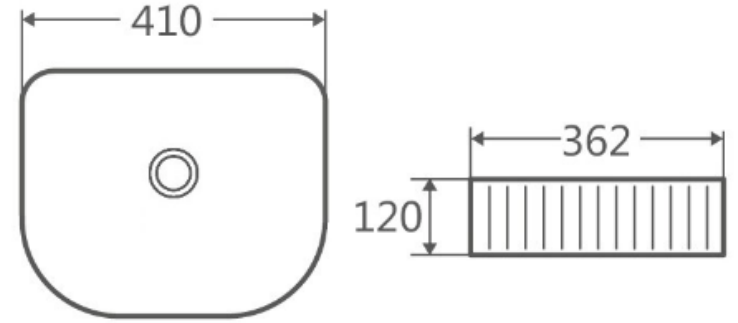

L.STRIPES SEMI OVAL S/REBALSE

DETALLE TÉCNICO

Medidas en mm

DESCRIPCIÓN

Lavamanos de sobre poner
Loza vitrificada
Terminación: Blanco brillo
Sin rebalse
Dimensiones 410x362x120 mm

SKU: LAV-01-0289

COMPLEMENTOS NO INCLUIDOS

Grifería con desagüe automático
Desagüe de 1 ¼" sin rebalse
Sifón de 1 ¼" para lavamanos
Goma adaptadora para sifón de 40 x 32mm

Importante: Las dimensiones son nominales y en milímetros. Estas pueden variar +- 3 % según los rangos de tolerancia establecidos por la norma de fabricación ASME A112.19. Estas medidas están sujetas a cambios y a variaciones de una producción a otra.