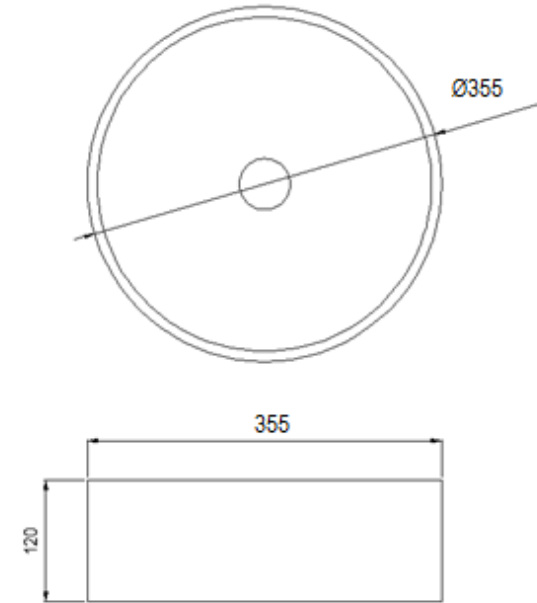

LAVAMANOS TRIPOLI DORADO

mK

DESCRIPCION

Lavamanos de sobre encimera
Loza vitrificada
Terminación: dorado
Sin rebalse
Lavamanos incluye desagüe en mismo acabado
Dimensiones 355X120 mm
SKU: LAV-01-0249

DETALLE TÉCNICO

Medidas en mm

COMPATIBILIDADES

SIFON RED
SIFON CROMO
SIFON PVC MUEBLES
SIFON AHORRA ESPACIO ROCA
SIFON RED
SIFON CROMO

Importante: Las dimensiones son nominales y en milímetros. Estas pueden variar +- 3 % según los rangos de tolerancia establecidos por la norma de fabricación ASME A112.19
Estas medidas están sujetas a cambios y a variaciones de una producción a otra.