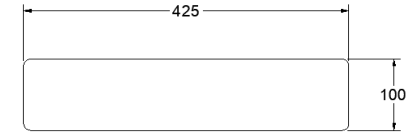

L.NAPOLES

mK

DETALLE TÉCNICO

Medidas en mm

DESCRIPCION

Lavamanos de sobreponer

Modelo: Napoles

Colores: Blanco/rojo; Negro/azul; Rosado y Verde

Material: Terrazo

Incluye desagüe sin rebalse con tapa en misma terminación que el lavamanos

Sin perforaciones traseras

Diámetro: 425mm

SKU:

LAV-01-0172 L.NAPOLES BLANCO/ROJO C/DES

LAV-01-0173 L.NAPOLES NEGRO/AZUL C/DES

LAV-01-0220 L.NAPOLES ROSADO C/DES

LAV-01-0221 L.NAPOLES VERDE C/DES

COMPLEMENTOS

Grifería sin desagüe automático.

Sifón de 1 ¼" para lavamanos.

Goma adaptadora para sifón de 40 x 32mm.

COLORES DISPONIBLES

BLANCO/ROJO