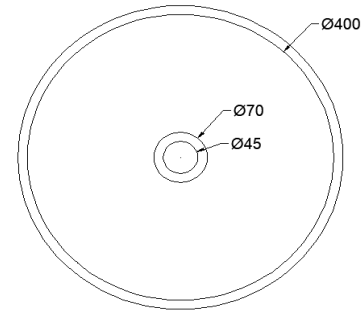

L.NAPOLES

mK

DETALLE TÉCNICO

Medidas en mm

DESCRIPCION

Lavamanos de sobreponer

Modelo: Napoles

Colores: Blanco/rojo; Negro/azul; Rosado y Verde

Material: Terrazo

Incluye desagüe sin rebalse con tapa en misma terminación que el lavamanos

Sin perforaciones traseras

Diámetro: 425mm

SKU:

LAV-01-0172 L.NAPOLES BLANCO/ROJO C/DES

LAV-01-0173 L.NAPOLES NEGRO/AZUL C/DES

LAV-01-0220 L.NAPOLES ROSADO C/DES

LAV-01-0221 L.NAPOLES VERDE C/DES

COMPLEMENTOS

Grifería sin desagüe automático.

Sifón de 1 ¼" para lavamanos.

Goma adaptadora para sifón de 40 x 32mm.

COLORES DISPONIBLES

BLANCO/ROJO