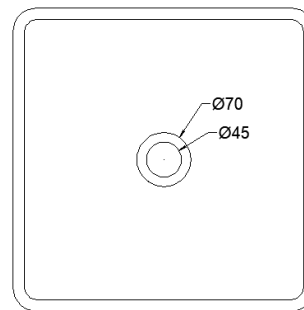

## DETALLE TÉCNICO

Medidas en mm

Dimensiones: 360x360mm

SKU:

**LAV-01-0174** L.MALAI BLANCO SANDSTONE C/DES

**LAV-01-0175** L.MALAI NEGRO SANDSTONE C/DES

**LAV-01-0218** L.MALAI BLANCO/ROSADO C/DES

**LAV-01-0219** L.MALAI BLANCO/VERDE C/DES