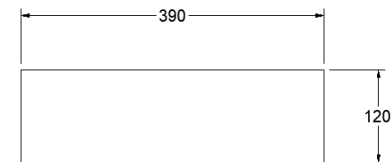

## DETALLE TÉCNICO

Medidas en mm

## DESCRIPCION

Lavamanos de sobreponer

Modelo: Malai

Colores: Negro y Blanco

Material: Sandstone y Terrazo

Incluye desagüe sin rebalse con tapa en misma terminación que el lavamanos

Sin perforaciones traseras