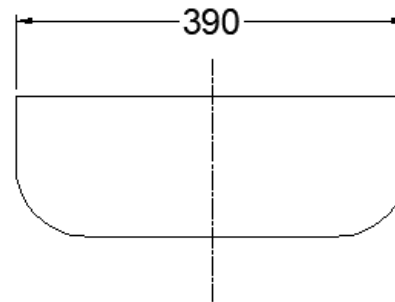

DETALLE TECNICO

DESCRIPCION

Lavamanos de sobreponer
 Material: Loza vitrificada
 Dimensiones: 390x390x140
 Color: Blanco con borde superior en negro
 Sin perforación para grifería
 Sin rebalse
 No incluye desagüe

COMPLEMENTOS

Desagüe sin rebalse 1 ¼"
 Sifón de 1 ¼" para lavamanos
 Goma adaptadora 40x32mm

SKU: LAV-01-0155

Importante: Las dimensiones son nominales y en milímetros,
 Estas pueden variar +- 3 % según los rangos de tolerancia establecidos por la norma de fabricación ASME A111
 Estas medidas están sujetas a cambios y a variaciones de una producción a otra.

Medidas en mm