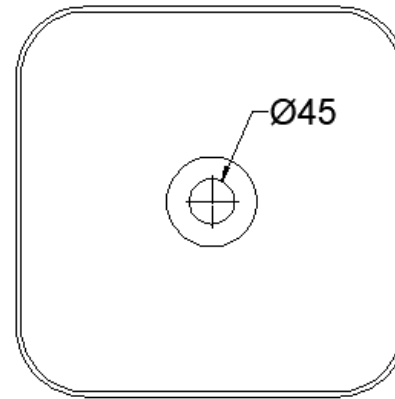

DETALLE TECNICO

DESCRIPCION

Lavamanos de sobreponer
 Material: Loza vitrificada
 Dimensiones: 390x390x140
 Color: Blanco con borde superior en negro
 Sin perforación para grifería
 Sin rebalse
 No incluye desagüe

COMPLEMENTOS

Desagüe sin rebalse 1 ¼"
 Sifón de 1 ¼" para lavamanos
 Goma adaptadora 40x32mm

SKU: LAV-01-0155

Importante: Las dimensiones son nominales y en milímetros,
 Estas pueden variar +- 3 % según los rangos de tolerancia establecidos por la norma de fabricación ASME A111
 Estas medidas están sujetas a cambios y a variaciones de una producción a otra.

Medidas en mm