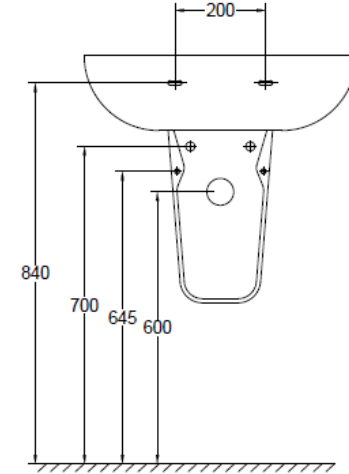

LAVAMANOS SEMI PEDESTAL OLIMPIA

mK

DETALLE TÉCNICO

Medidas en mm

DESCRIPCIÓN

Lavamanos con semi pedestal

Con rebalse

Loza vitrificada

Dimensiones: 600x460x500 mm

Capacidad: 12,25Lts

Perforación central para grifería monomando

Incluye 2 juegos de soporte lavamanos MK al muro
(1 para el lavamanos y 1 para el semi pedestal)

COMPLEMENTOS NO INCLUIDOS

Grifería con desagüe automático

Desagüe de 1 ¼" con rebalse

Sifón de 1 ¼" para lavamanos

LAV-30-0143

Importante: Las dimensiones son nominales y en milímetros, estas pueden variar +- 3 % según los rangos de tolerancia establecidos por la norma de fabricación ASME A111
Estas medidas están sujetas a cambios y a variaciones de una producción a otra.