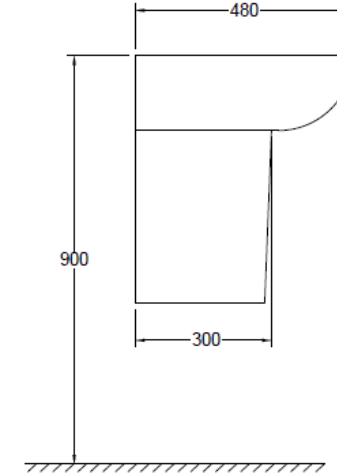

LAVAMANOS SEMI PEDESTAL OLIMPIA

mK

DETALLE TÉCNICO

Medidas en mm

DESCRIPCIÓN

Lavamanos con semi pedestal

Con rebalse

Loza vitrificada

Dimensiones: 600x460x500 mm

Capacidad: 12,25Lts

Perforación central para grifería monomando

Incluye 2 juegos de soporte lavamanos MK al muro
(1 para el lavamanos y 1 para el semi pedestal)

COMPLEMENTOS NO INCLUIDOS

Grifería con desagüe automático

Desagüe de 1 ¼" con rebalse

Sifón de 1 ¼" para lavamanos

LAV-30-0143

Importante: Las dimensiones son nominales y en milímetros, estas pueden variar +- 3 % según los rangos de tolerancia establecidos por la norma de fabricación ASME A111
Estas medidas están sujetas a cambios y a variaciones de una producción a otra.