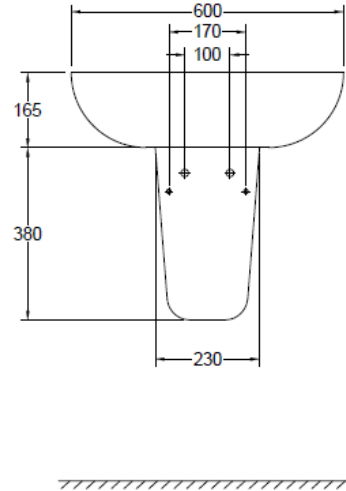

LAVAMANOS SEMI PEDESTAL OLIMPIA

mK

DETALLE TÉCNICO

Medidas en mm

DESCRIPCIÓN

Lavamanos con semi pedestal

Con rebalse

Loza vitrificada

Dimensiones: 600x460x500 mm

Capacidad: 12,25Lts

Perforación central para grifería monomando

Incluye 2 juegos de soporte lavamanos MK al muro
(1 para el lavamanos y 1 para el semi pedestal)

COMPLEMENTOS NO INCLUIDOS

Grifería con desagüe automático

Desagüe de 1 ¼" con rebalse

Sifón de 1 ¼" para lavamanos

LAV-30-0143

Importante: Las dimensiones son nominales y en milímetros, estas pueden variar +- 3 % según los rangos de tolerancia establecidos por la norma de fabricación ASME A111
Estas medidas están sujetas a cambios y a variaciones de una producción a otra.