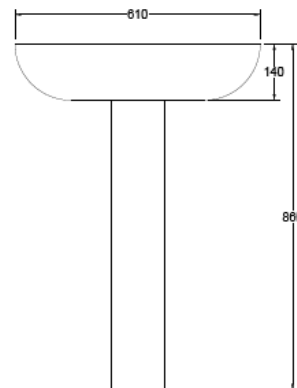

## DETALLE TÉCNICO

Medidas en mm

## DESCRIPCION

Lavamanos con pedestal incluido  
Con rebalse  
Loza vitrificada  
Dimensiones: 610x470x870 mm  
Capacidad: 12,25Lts  
Perforación central para grifería monomando

**SKU Modelo: LAV-30-0142**

## COMPLEMENTOS COMPATIBLES

- Grifería con desagüe automático
- Desagüe de 1 1/4" con rebalse
- Sifón de 1 1/4" para lavamanos

**Importante:** Las dimensiones son nominales y en milímetros,. Estas pueden variar +- 3 % según los rangos de tolerancia establecidos por la norma de fabricación ASME A111 .Estas medidas están sujetas a cambios y a variaciones de una producción a otra.