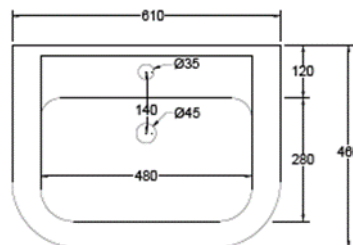

## DETALLE TÉCNICO

Medidas en mm

## DESCRIPCION

Lavamanos con pedestal incluido  
Con rebalse  
Loza vitrificada  
Dimensiones: 610x470x870 mm  
Capacidad: 12,25Lts  
Perforación central para grifería monomando

**SKU Modelo: LAV-30-0142**

## COMPLEMENTOS COMPATIBLES

- Grifería con desagüe automático
- Desagüe de 1 1/4" con rebalse
- Sifón de 1 1/4" para lavamanos

**Importante:** Las dimensiones son nominales y en milímetros,. Estas pueden variar +- 3 % según los rangos de tolerancia establecidos por la norma de fabricación ASME A111 .Estas medidas están sujetas a cambios y a variaciones de una producción a otra.