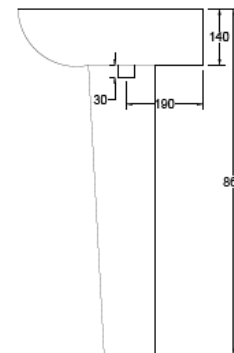

## DETALLE TÉCNICO

Medidas en mm

## DESCRIPCION

Lavamanos con pedestal incluido  
Con rebalse  
Loza vitrificada  
Dimensiones: 610x470x870 mm  
Capacidad: 12,25Lts  
Perforación central para grifería monomando

**SKU Modelo: LAV-30-0142**