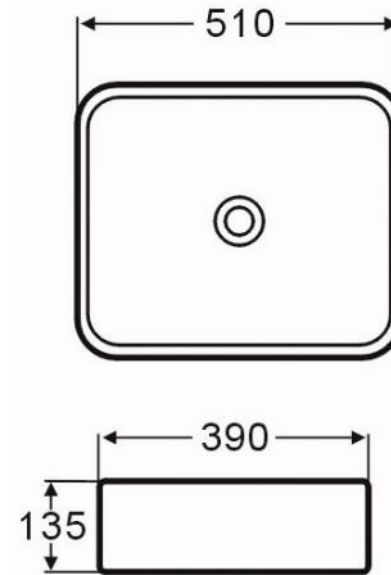

L.SAMARA S/REBALSE

DESCRIPCION

Lavamanos de sobre encimera
Sin rebalse
Loza vitrificada
Dimensiones: 510x390x135 mm
LAV-01-0124

COMPLEMENTOS

Grifería con desagüe automático
Desagüe de 1 ¼" sin rebalse
Sifón de 1 ¼" para lavamanos
Goma adaptadora para sifón de 40 x 32mm

DETALLE TÉCNICO

Medidas en mm

Importante: Las dimensiones son nominales y en milímetros, Estas pueden variar +- 3 % según los rangos de tolerancia establecidos por la norma de fabricación ASME A111
Estas medidas están sujetas a cambios y a variaciones de una producción a otra.