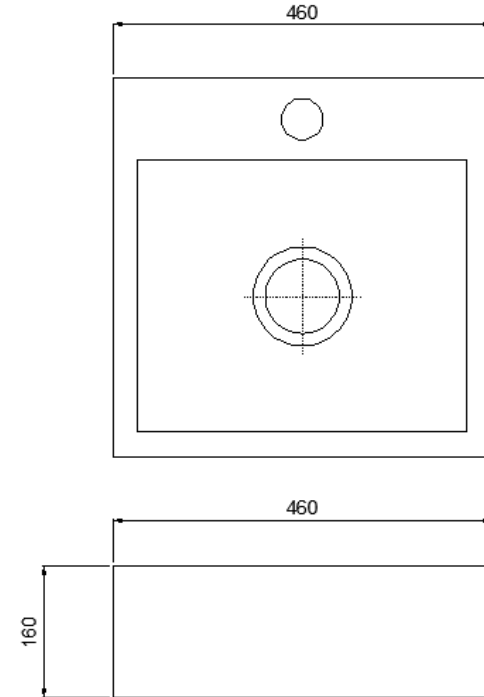

L.ALFA BLANCO C/REBALSE

DESCRIPCION

Lavamanos de sobreponer
 Con rebalse
 Loza vitrificada
 Sin perforaciones traseras
 Dimensiones: 460x460x160 mm
 Perforación central practicada para grifería monomando
 LAV-01-0001

COMPLEMENTOS

Grifería con desagüe automático
 Desagüe de 1 ¼" con rebalse
 Sifón de 1 ¼" para lavamanos
 Goma adaptadora para sifón de 40 x 32mm

DETALLE TÉCNICO

Medidas en mm

Importante: Las dimensiones son nominales y en milímetros, Estas pueden variar +/- 3 % según los rangos de tolerancia establecidos por la norma de fabricación ASME A111 Estas medidas están sujetas a cambios y a variaciones de una producción a otra.