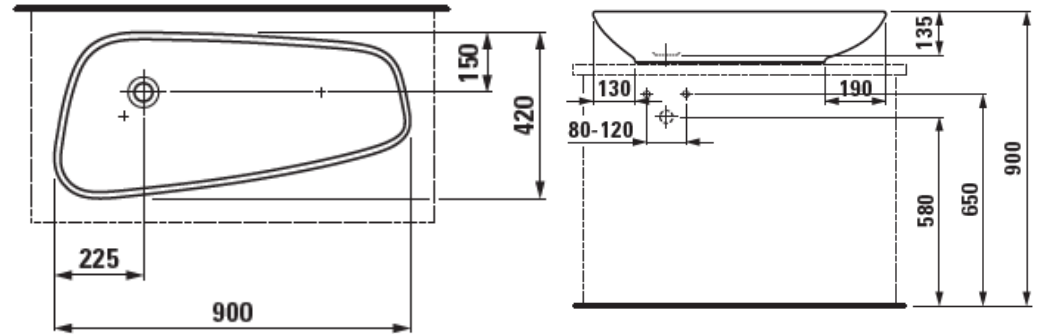

L.PALOMBA SOBRECUBIERTA 900 CUAD S/REBALSE

DETALLE TECNICO

DESCRIPCION

Lavamanos sobre cubierta
Línea: PALOMBA
Medidas 900X420X160mm
Color: Blanco
Lavamanos sobrecubierta,
cuadrado s/perf s/desague
Instalación: Sobre cubierta
Ref.:H8168010001121
SKU: LAU-01-0087