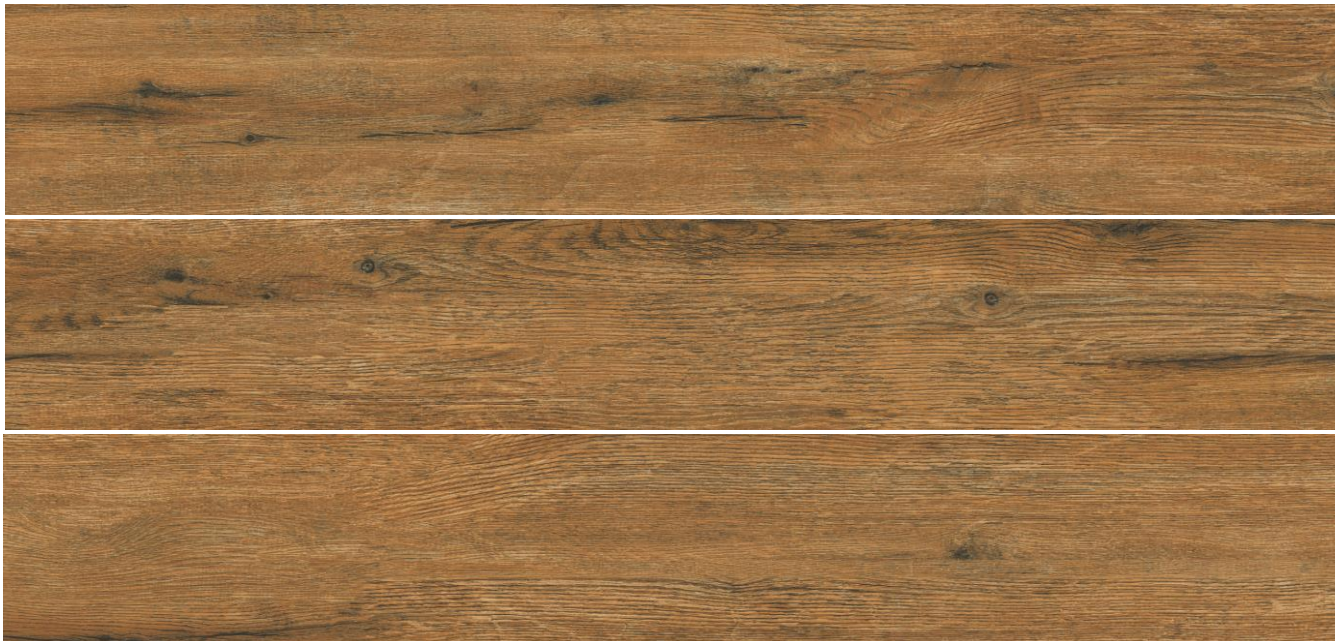

MURO

PISO

BRILLO

ARIZONA

MADERA

mK

ARIZONA CAFE PULIDO

ARIZONA TEKA PULIDO 20x120

KPP-11-0829

Porcelanato Esmaltado Impresión Digital 20x120 Cafe Pulido Tipo Madera Rectificado R9

E ≤0.5%

RECTIFICADO

IMPRESIÓN
DIGITAL

DESTONALIZADO
V2

MURO

PISO