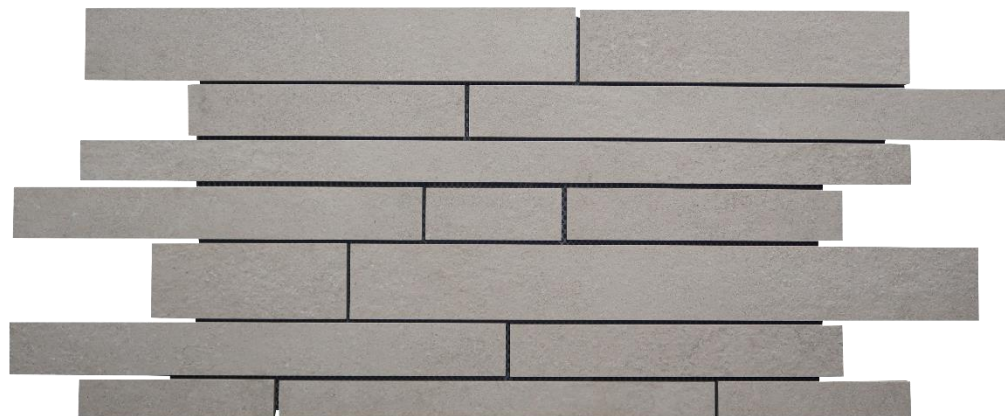

MAGNET

CEMENTO

MOSAICO MAGNET SILVER MATE 30x60

KPP-11-0224

Mosaico Porcelanato Tecnico 30x60 Gris Mate R10 Tipo Cemento Rectificado T4

≤0.5%

RECTIFICADO

IMPRESIÓN
DIGITAL

DESTONALIZADO
V2 LIGERO

MURO

PISO

MATE

R10
ANTIDESLIZANTE