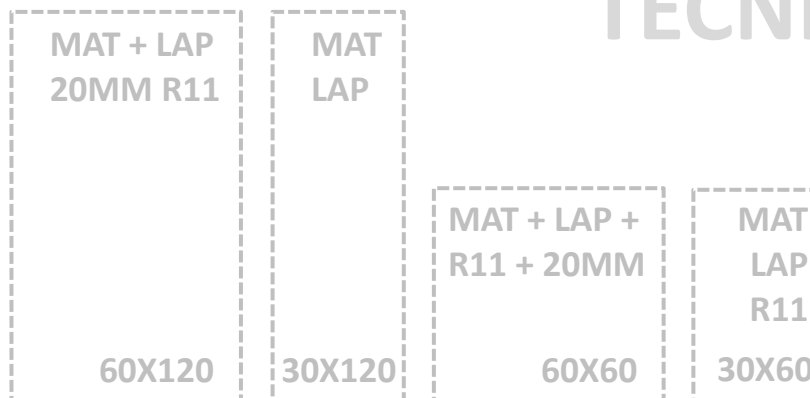

SILVER

SMOKE

GRAFITE

KLIPEN

WE INSPIRE · YOU LIVE!

TERMINACIONES:

FORMATOS Y TERMINACIONES:

60x120 – 60x60 20MM R11 – SIN MINIMOS DE COMPRA