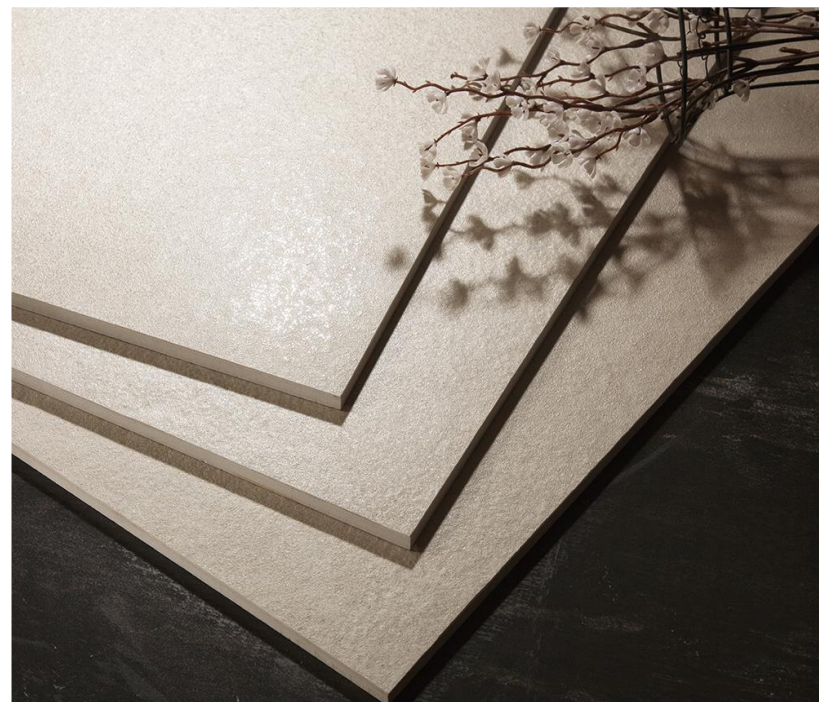

PISO

MATE

R10
ANTIDESLIZANTE

MAGNET

KLIPEN
WE INSPIRE · YOU LIVE!

MEM 1
60x60cm

CEMENTO TECNICO

mK