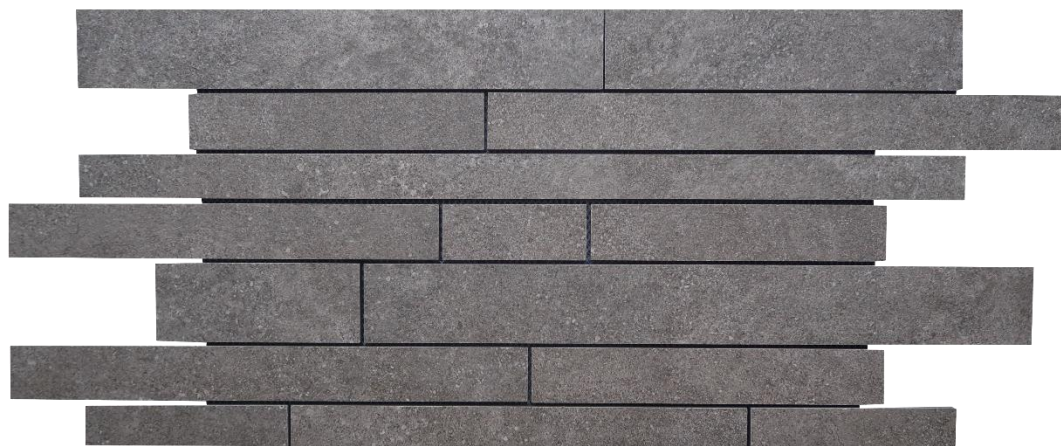

MAGNET

CEMENTO

mK

MOSAICO MAGNET SMOKE MATE 30x60

KPP-11-0226

Mosaico Porcelanato Tecnico 30x60 Gris Oscuro Mate R10 Tipo Cemento Rectificado T4

≤0.5%

RECTIFICADO

IMPRESIÓN
DIGITAL

DESTONALIZADO
V2 LIGERO

MURO

PISO

MATE

R10
ANTIDESLIZANTE