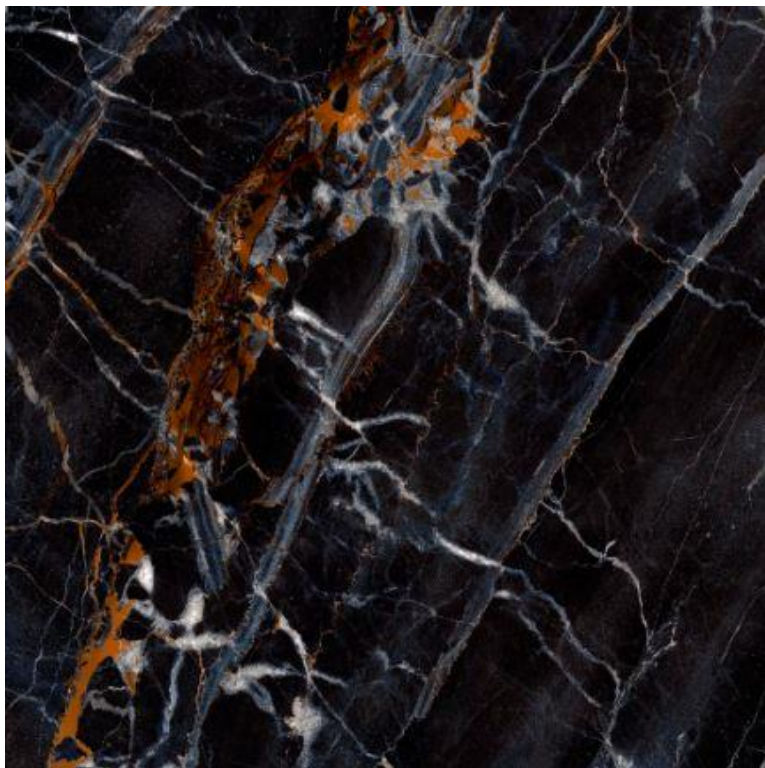

DELUXE

MARMOL

mK

KLIPEN
WE INSPIRE · YOU LIVE!

BALMAIN PULIDO 60X60

MAUI BLACK PULIDO 60X60

KPP-10-1012

Porcelanato Esmaltado Impresión Digital 60x60 Negro Pulido
Tipo Marmol Rectificado

MAUI BLUE PULIDO 60X60

KPP-10-1013

Porcelanato Esmaltado Impresión Digital 60x60 Azul Oscuro
Pulido Tipo Marmol Rectificado

E≤ 0.5%

RECTIFICADO

IMPRESIÓN
DIGITAL

MURO

PISO