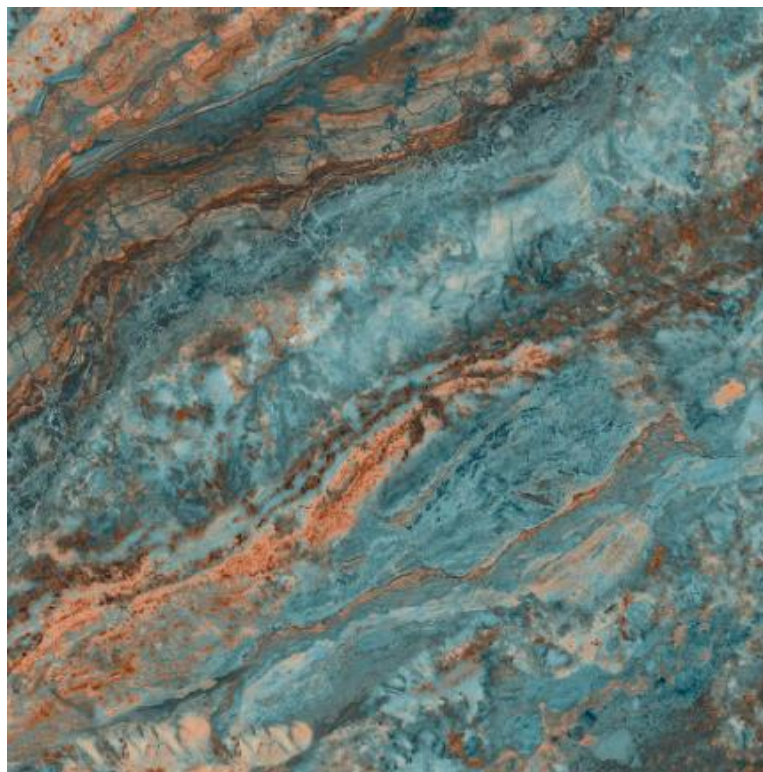

BRILLO

DELUXE

MARMOL

mK

MAUI BLACK PULIDO 60X60

KLIPEN
WE INSPIRE YOU LIVE

BORA BORA PULIDO 60X60

KPP-10-1011