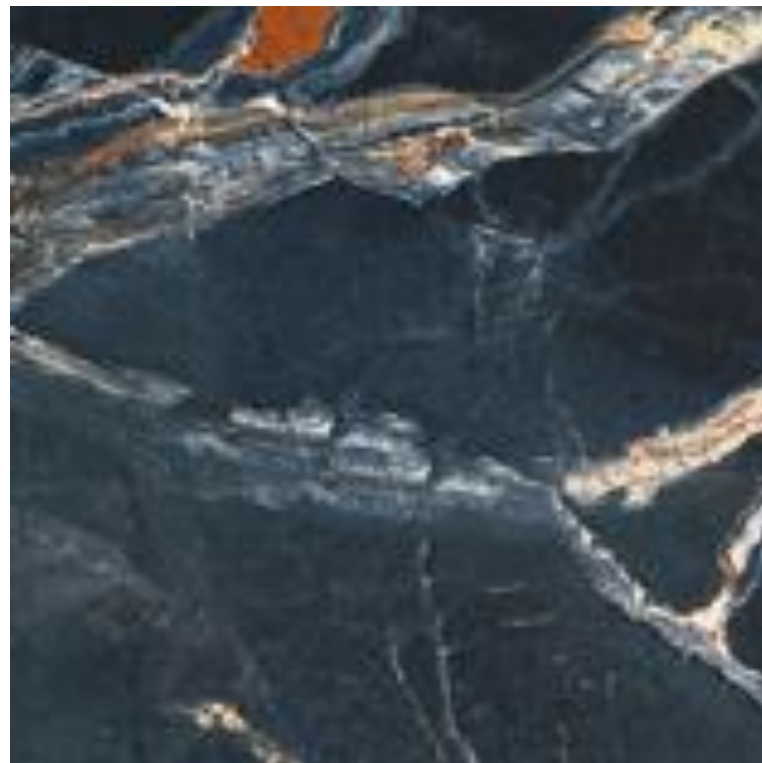

MAUI BLUE PULIDO 60X60

KPP-10-1013

Porcelanato Esmaltado Impresión Digital 60x60 Azul Oscuro
Pulido Tipo Marmol Rectificado

E≤ 0.5%

RECTIFICADO

IMPRESIÓN
DIGITAL

MURO

PISO