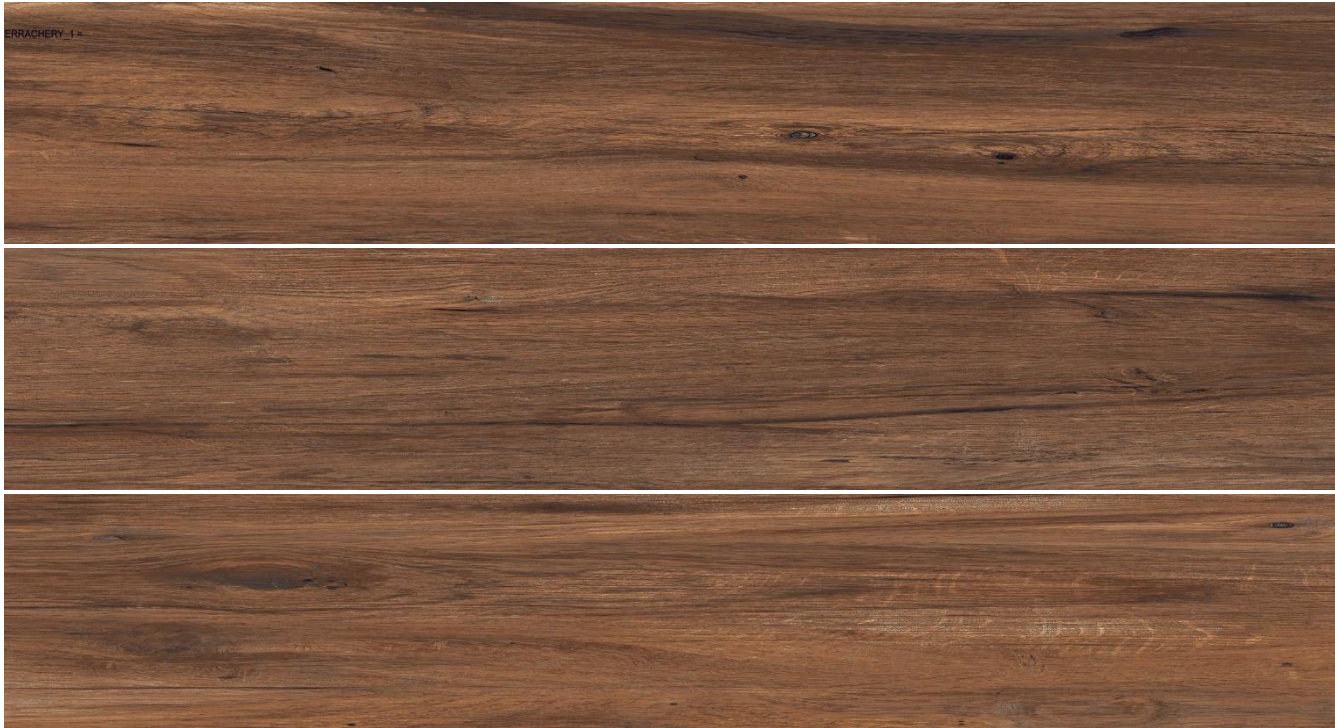

**AMAZON**

---

**ESTILO  
MADERA**

## AMAZON TEKA MATE 20x120

KPP-10-0584

Porcelanato Esmaltado Impresion Digital 20x120 Cafe Oscuro Mate Tipo Madera Rectificado

E $\leq$  0.5%

RECTIFICADO

IMPRESIÓN  
DIGITAL

DESTONALIZADO

MURO