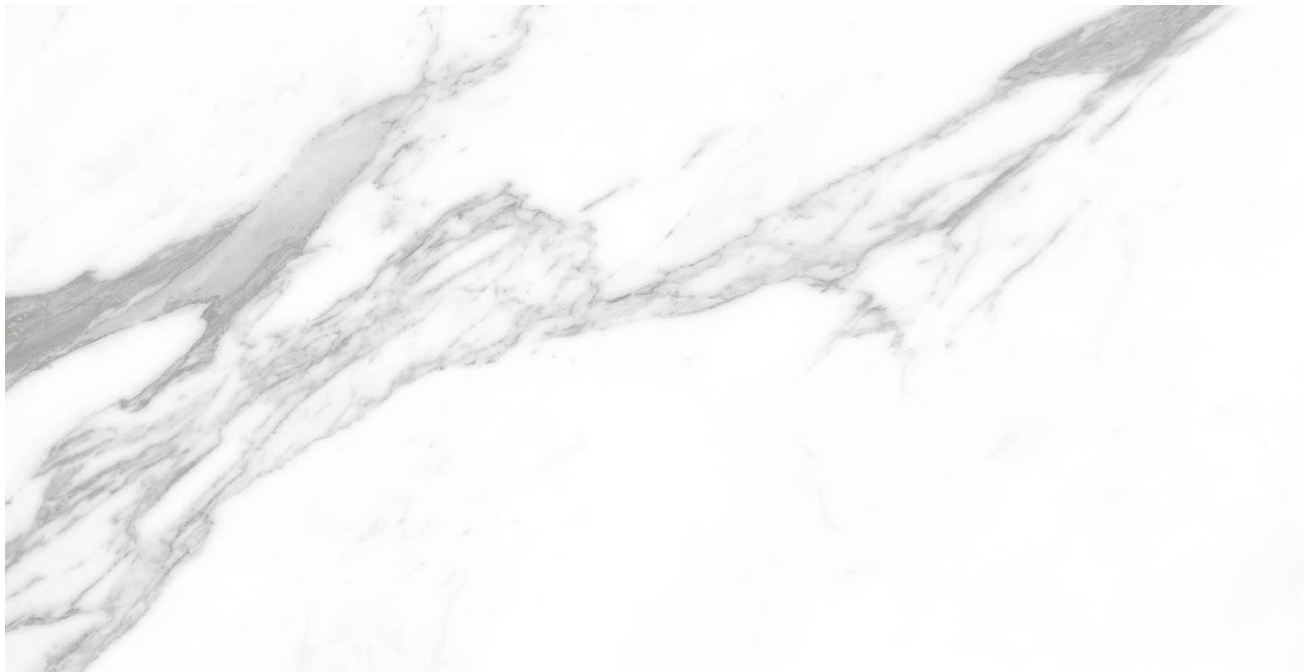

PRESTIGE

MARMOL

mK

KLIPEN
WE INSPIRE - YOU LIVE!

PRESTIGE WHITE PULIDO 15x60

PRESTIGE WHITE PULIDO 60x120
KPP-10-0907
Porcelanato Esmaltado Impresion Digital 60x120
Blanco Pulido Tipo Marmol Rectificado T4