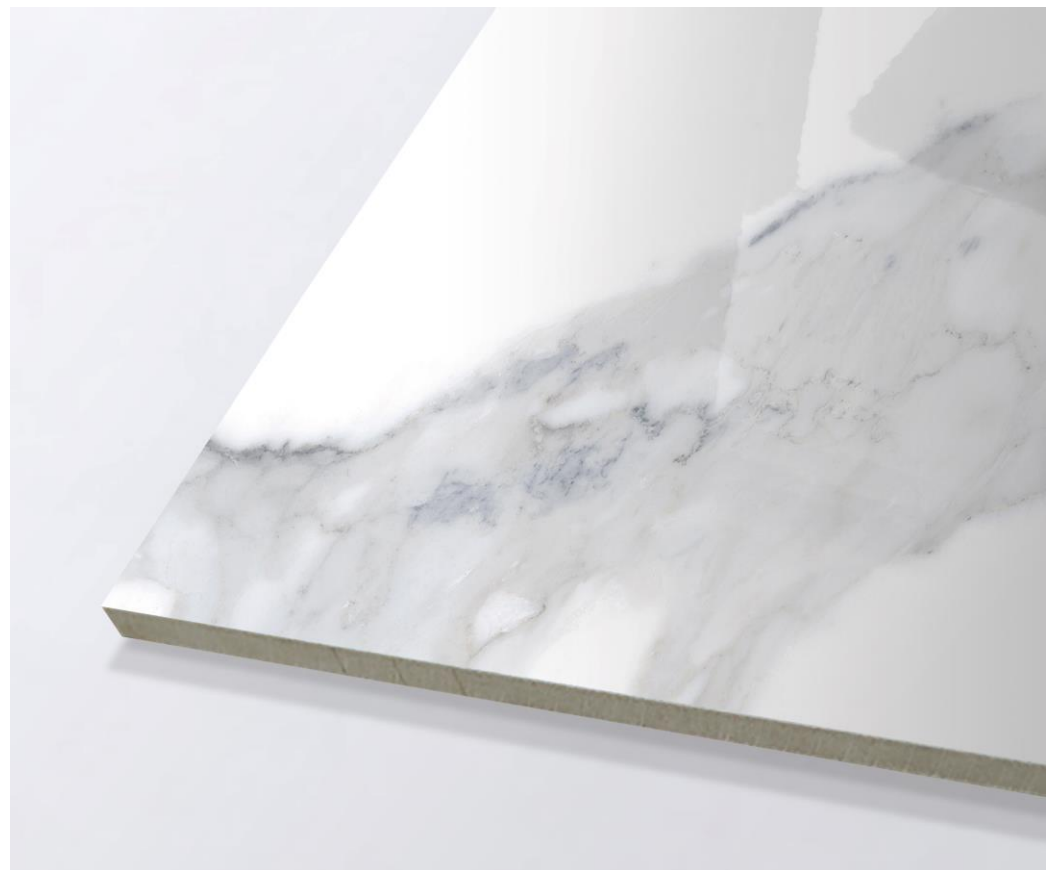

MURO

PISO

BRILLO

9.5 mm
ESPESOR

PRESTIGE GOLDEN WHITE PULIDO 15x60

KPP-10-0825

Porcelanato Esmaltado Impresión Digital 15x60

Blanco Pulido Tipo Mármol Rectificado T4