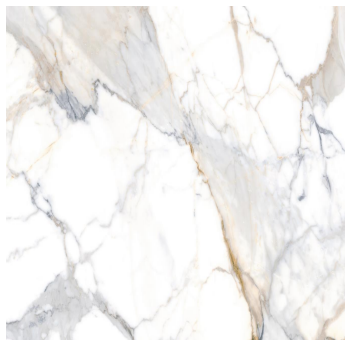

A PEDIDO:

Mínimo de compra por SKU: 1,000 m²

FORMATOS DISPONIBLES:

COLORES DISPONIBLES:

PRESTIGE WHITE

**PRESTIGE GOLDEN
WHITE**

PRESTIGE GREY

PRESTIGE LIGHT GREY