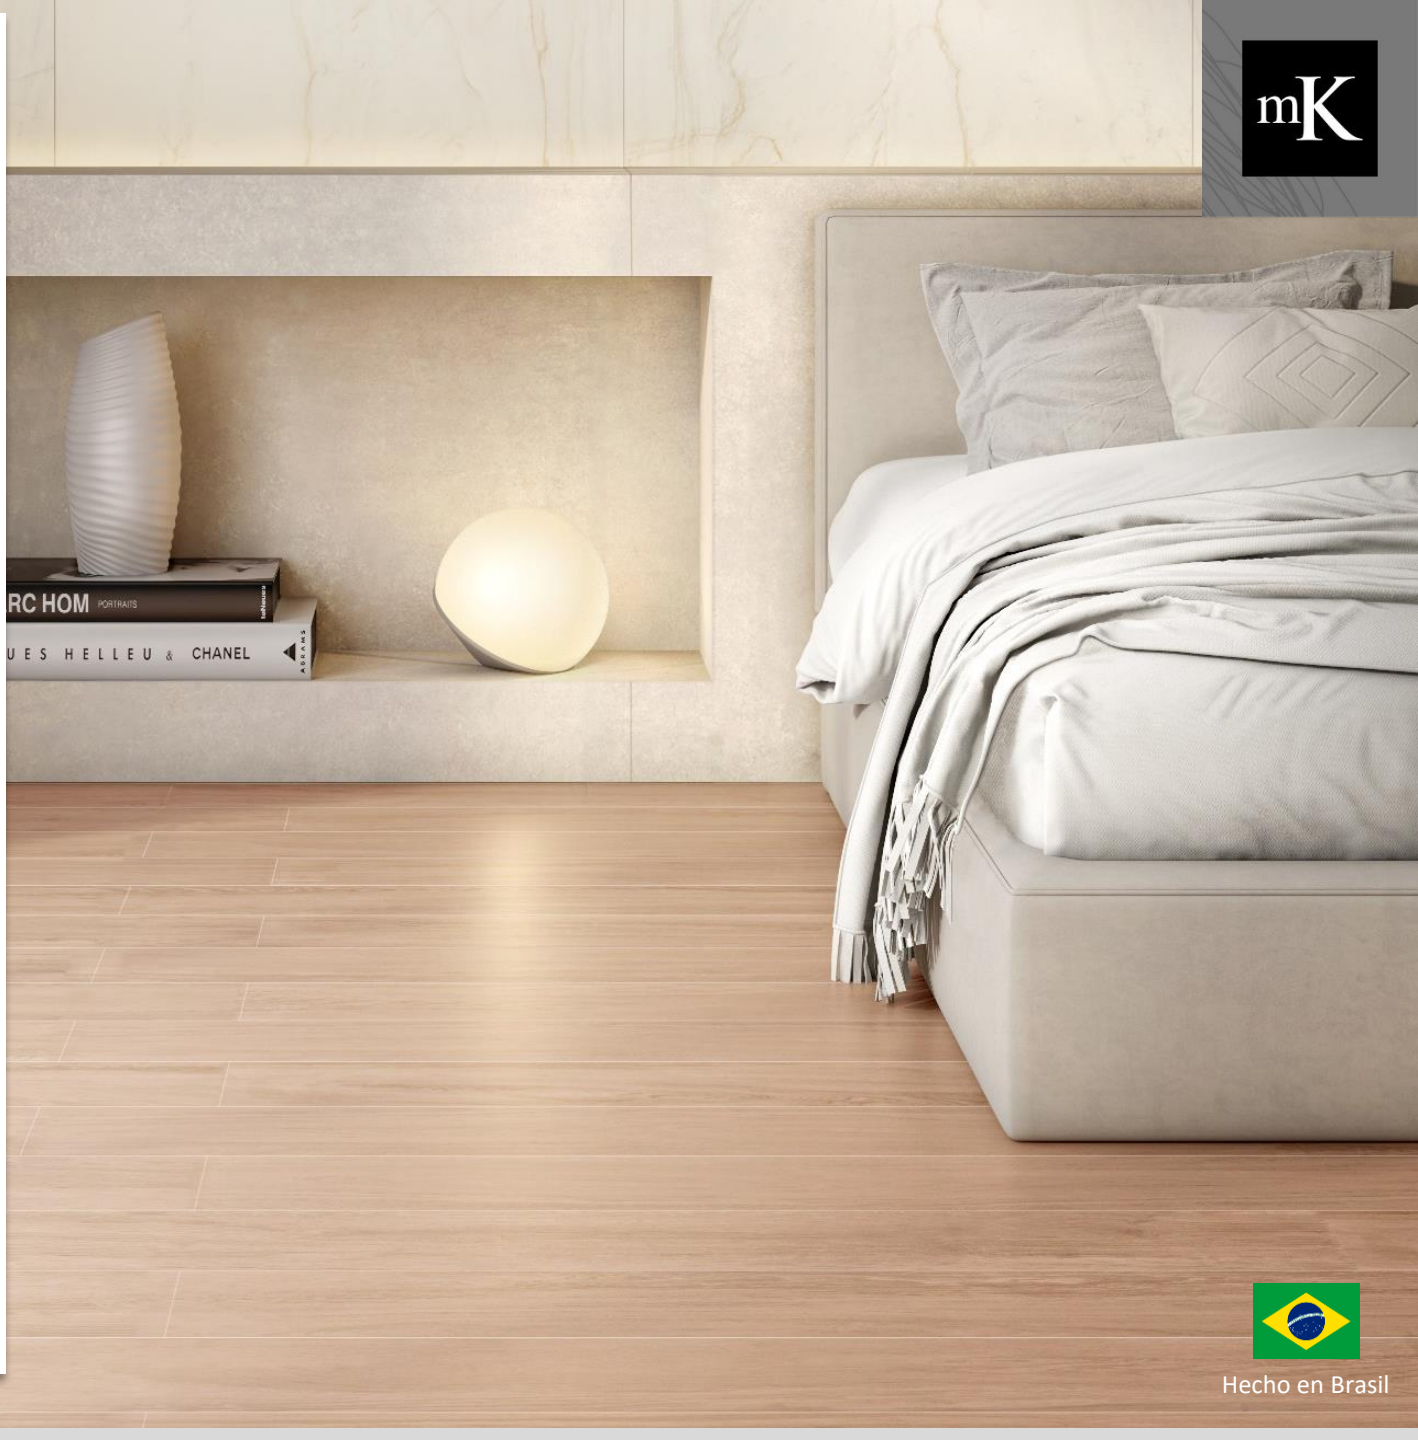

  
**KLIPEN**  
*Signature*

mK

**BETULA**

**ESTILO MADERA**

Hecho en Brasil

## BETULA BEIGE MATE 20x120

KPP-10-0919

Porcelanato Esmaltado Impresion Digital 20x120 Beige Mate Tipo Madera  
Rectificado

E=1-3%

RECTIFICADO

IMPRESIÓN  
DIGITAL

DESTONALIZADO  
V4

MURO