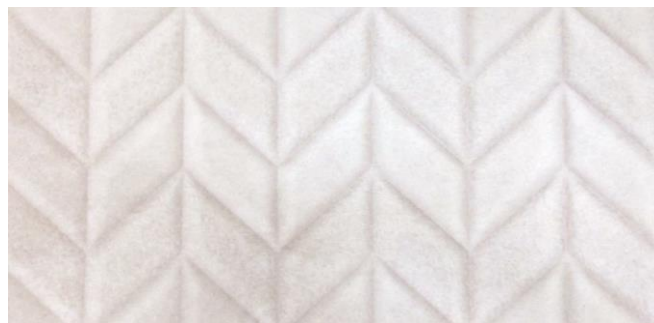

MIA CENIZA DECO 30x60

KPG-10-0277

Gres Porcelanico 30x60 Gris Claro Decorado Mate
T3