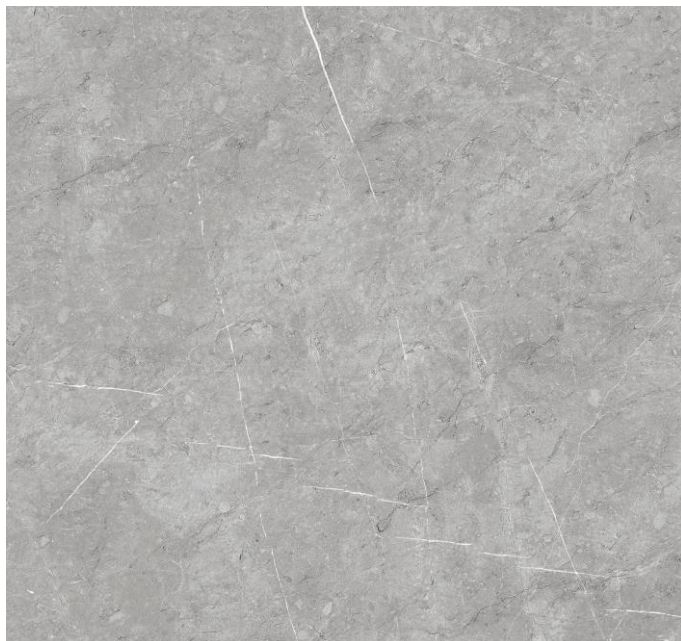

PRESTIGE LIGHT GREY MATE 60x60

KPP-10-0821

Porcelanato Esmaltado Impresión Digital 60x60 Gris Claro Mate Tipo Mármol Rectificado T4