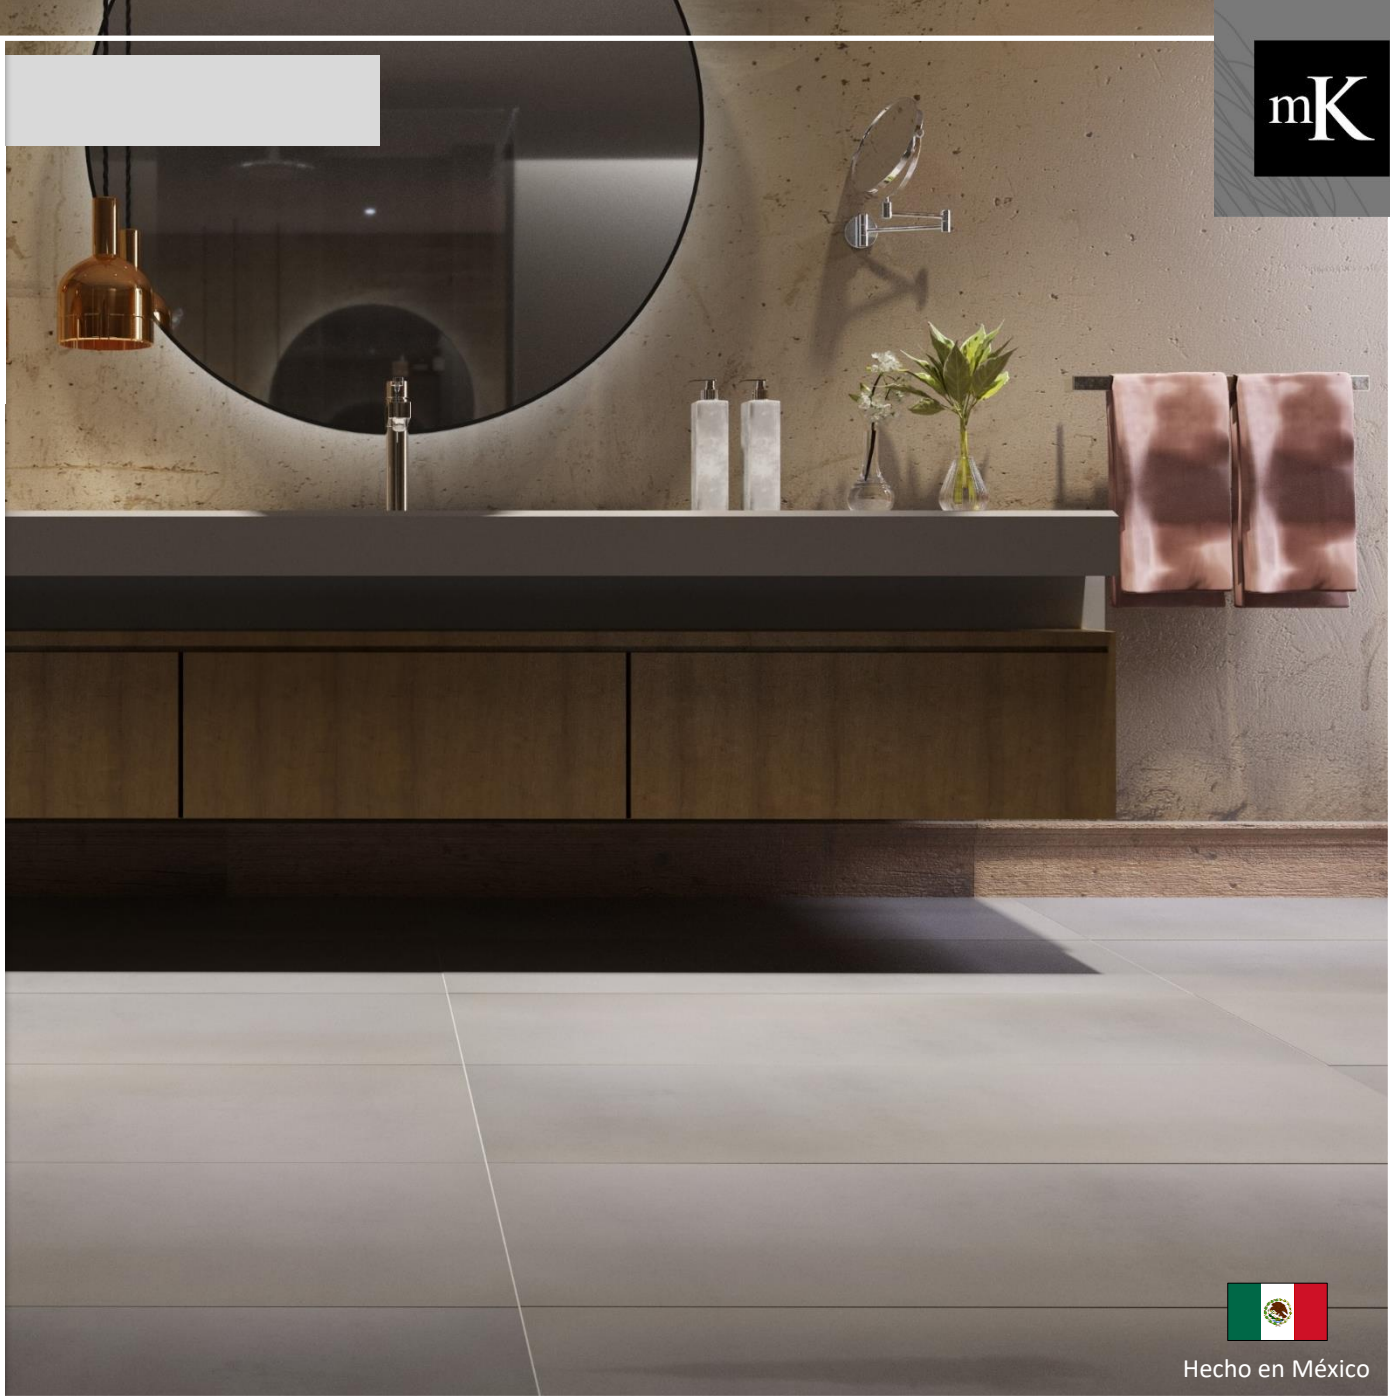

KLIPEN
Signature

mK

ORION
ESTILO CEMENTO

Hecho en México

ORION GRAFITO MATE 30X60

KPP-10-0652

Porcelanato Esmaltado Impresion Digital 29.1x59.3

Gris Oscuro Mate Rectificado