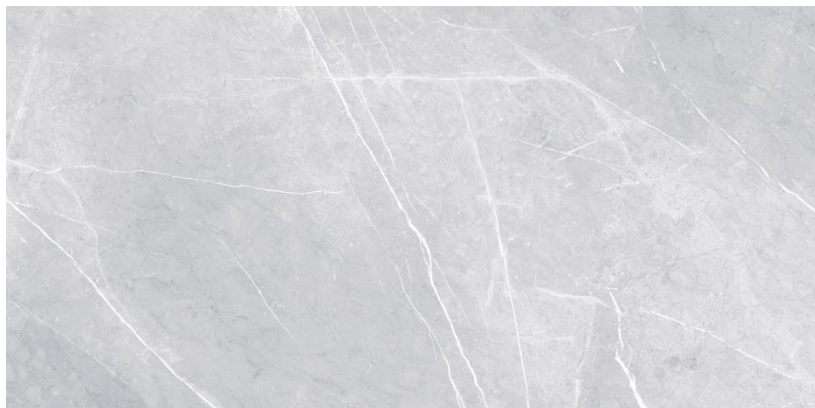

mK

KLIPEN
WE INSPIRE · YOU LIVE!

LONDON LIGHT GREY SILK 45x90

KPP-10-0538

Porcelanato Esmaltado Impresion Digital 45x90 Gris Claro Mate Tipo Marmol Rectificado T3

MATE

SILK
(Soft Touch)

LONDON LIGHT GREY PULIDO 45x90