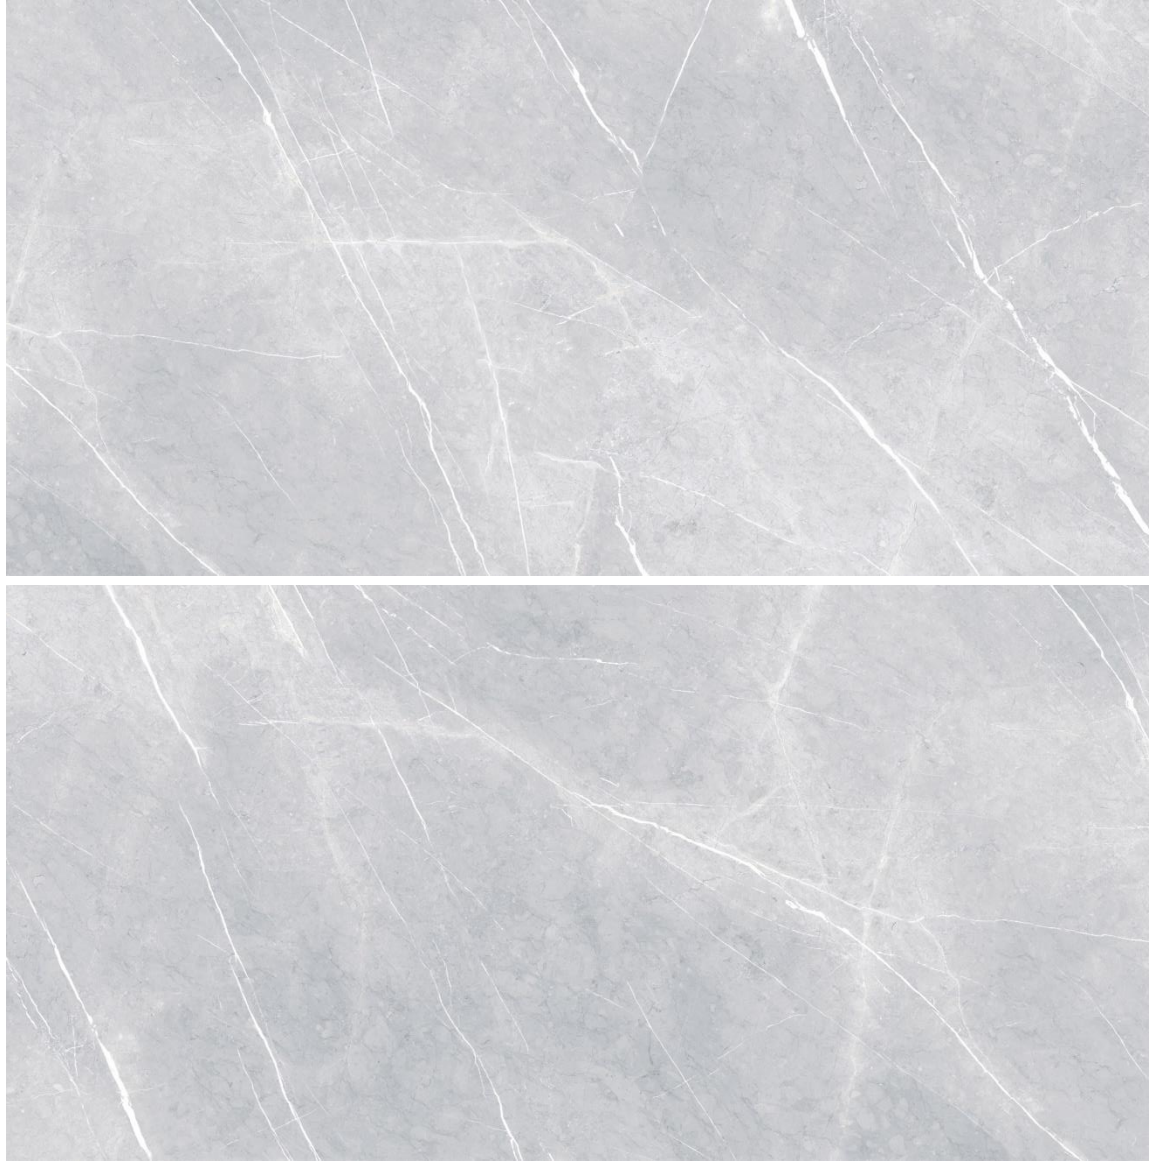

mK

KLIPEN
WE INSPIRE · YOU LIVE!

LONDON LIGHT GREY SILK 45x90

KPP-10-0538

Porcelanato Esmaltado Impresion Digital 45x90 Gris Claro Mate Tipo Marmol Rectificado T3

MATE

SILK
(Soft Touch)

LONDON LIGHT GREY PULIDO 45x90