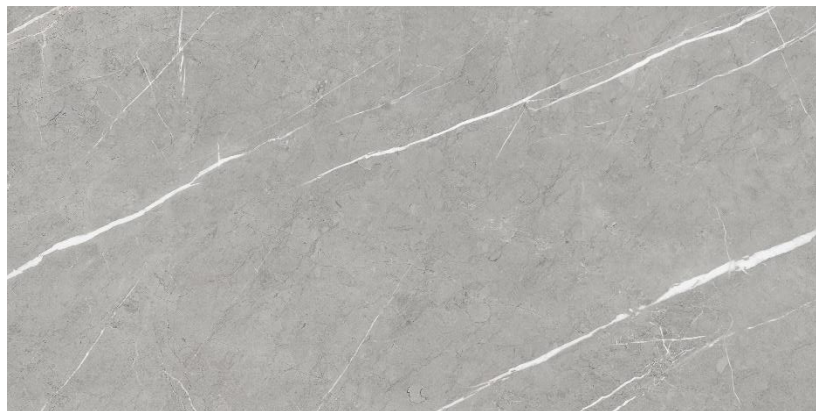

LONDON GREY SILK 45x90

KPP-10-0540

Porcelanato Esmaltado Impresion Digital 45x90 Gris Medio Mate Tipo Marmol Rectificado T3

MATE

SILK
(Soft Touch)

LONDON GREY PULIDO 45x90

KPP-10-0541

Porcelanato Esmaltado Impresion Digital 45x90 Gris Medio Pulido Tipo Marmol Rectificado T3