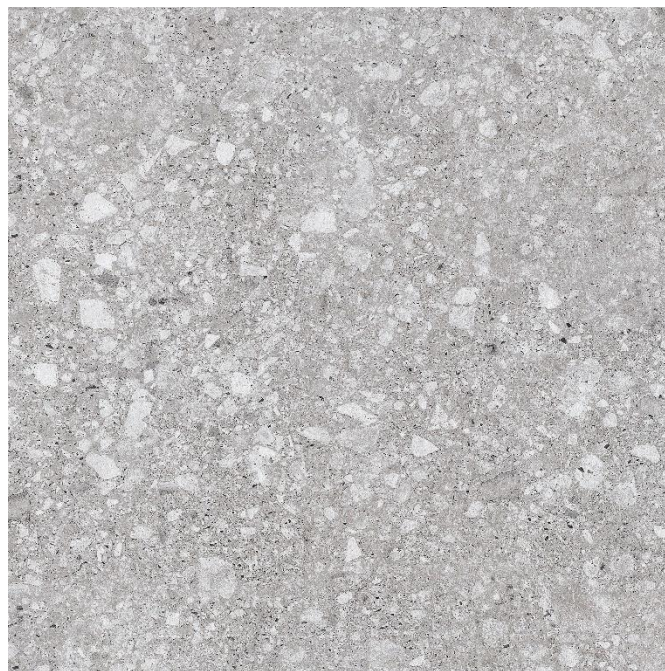

mK

KLIPEN
WE INSPIRE · YOU LIVE!

TERRAZO MARFIL 60X60

TERRAZO GRIS CLARO 60x60

KPP-10-0515

Porcelanato Esmaltado Impresion Digital 60x60 Gris Claro Mate Tipo Terrazo Rectificado

E = 0.5%

RECTIFICADO