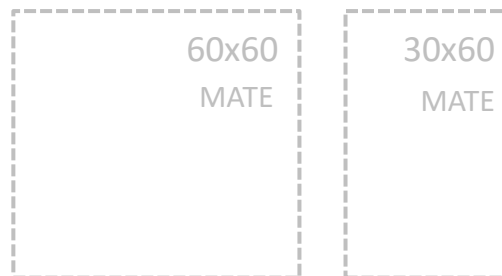

KLASSIC

**ESTILO
PLAIN**

KLASSIC

PLAIN

mK

FORMATOS DISPONIBLES:

COLORES DISPONIBLES:

KLASSIC WHITE

KLASSIC BEIGE

KLASSIC GREIGE

KLASSIC LIGHT
GREY

KLASSIC GREY

KLASSIC BLACK

Es 0.5%-3%

RECTIFICADO

IMPRESIÓN
DIGITAL