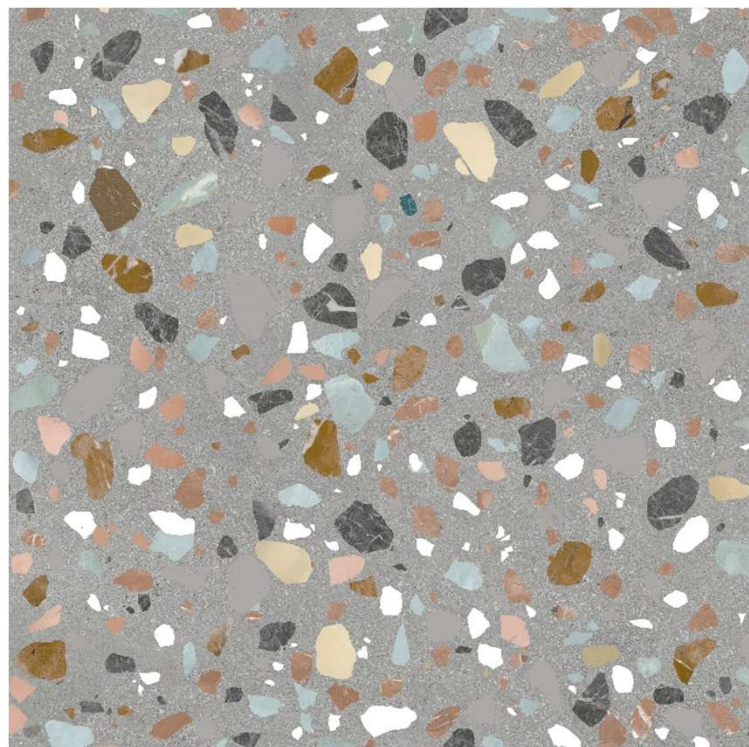

ORBIT TAUPE

MILENIUM GREIGE

MILENIUM GREY

MILENIUM LIGHT GREY

MILENIUM TAUPE

ORBIT TERRAZO

**ESTILO
CEMENTO**

ORBIT TERRAZO GREY MATE R9 60x60
KPG-10-0769