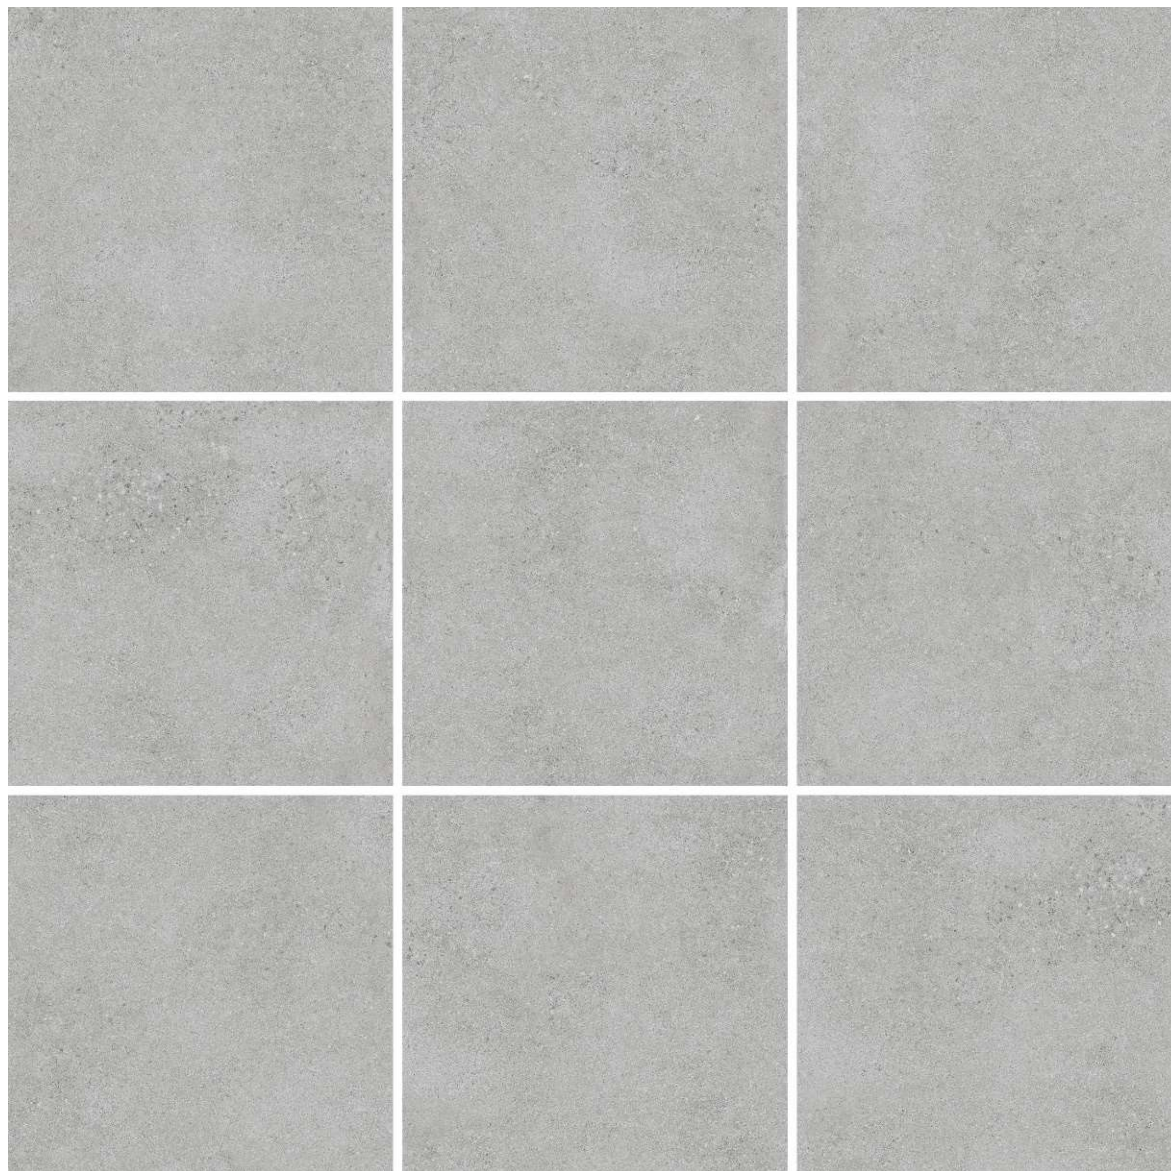

mK

**PRODUCTO CON
9 CARAS**

KLIPEN
WE INSPIRE · YOU LIVE!

Es 0.5%-3%

RECTIFICADO

IMPRESIÓN
DIGITAL

DESTONALIZADO

MURO