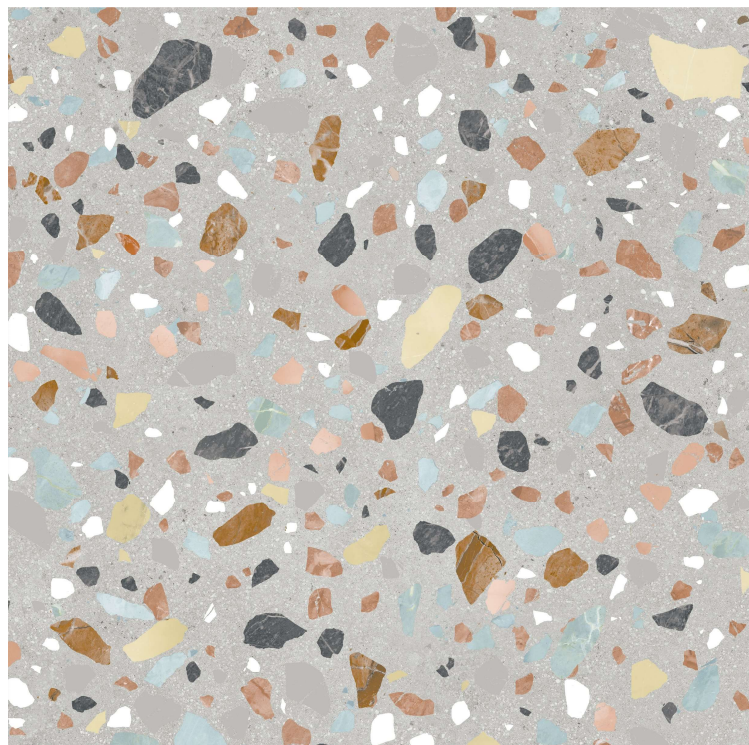

ORBIT

CEMENTO

mK

KLIPEN
WE INSPIRE YOUR LIFE

ORBIT TERRAZO LIGHT GREY MATE R9 60x60
KPG-10-0768

Gres Porcelánico Impresión Digital 60x60 Gris Claro
Mate R9 Tipo Cemento/Terrazo Rectificado

Es 0.5%-3%

RECTIFICADO