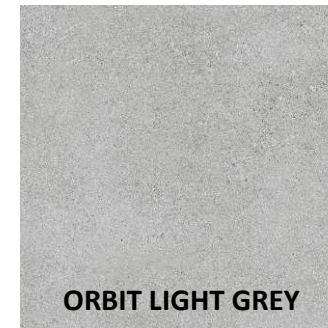

mK

**PERFECT
MATCH** 

60x60

30x60

45x90

ORBIT GREIGE

ORBIT GREY

ORBIT LIGHT GREY