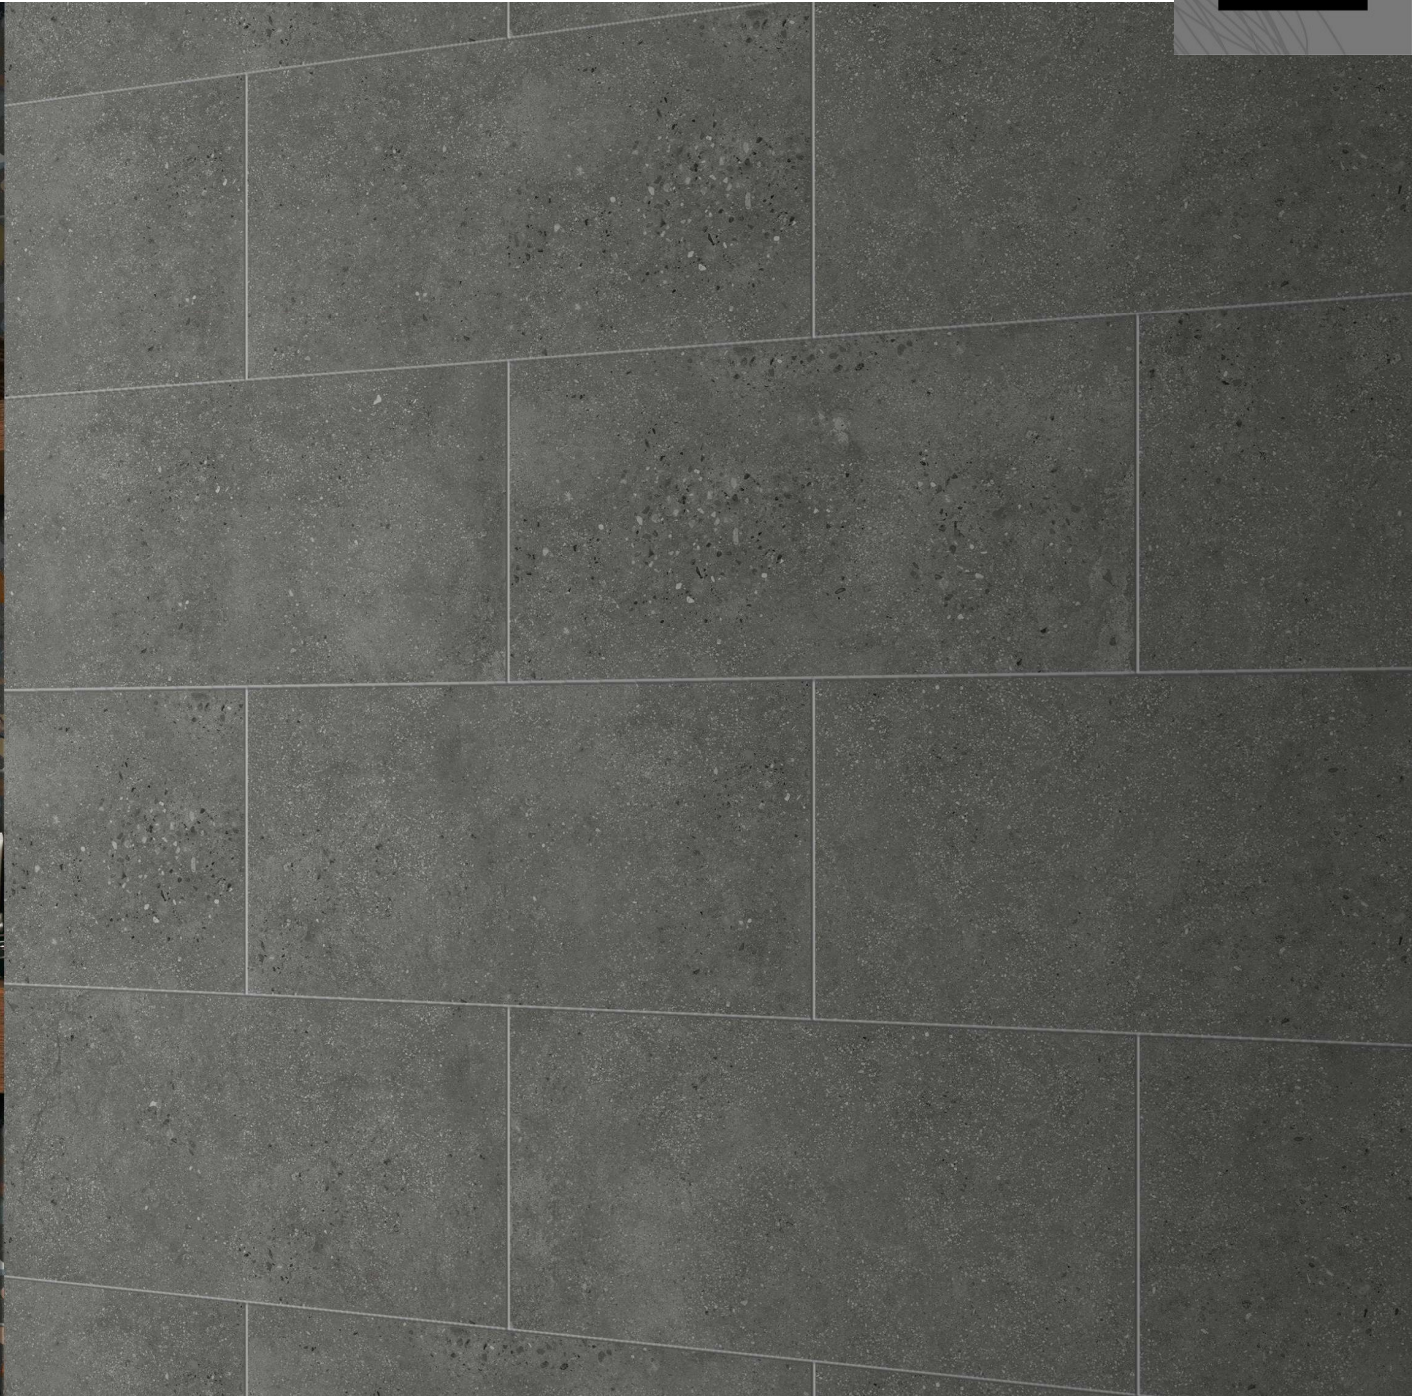

ORBIT

CEMENTO

mK

KLIPEN
WE INSPIRE · YOU LIVE!