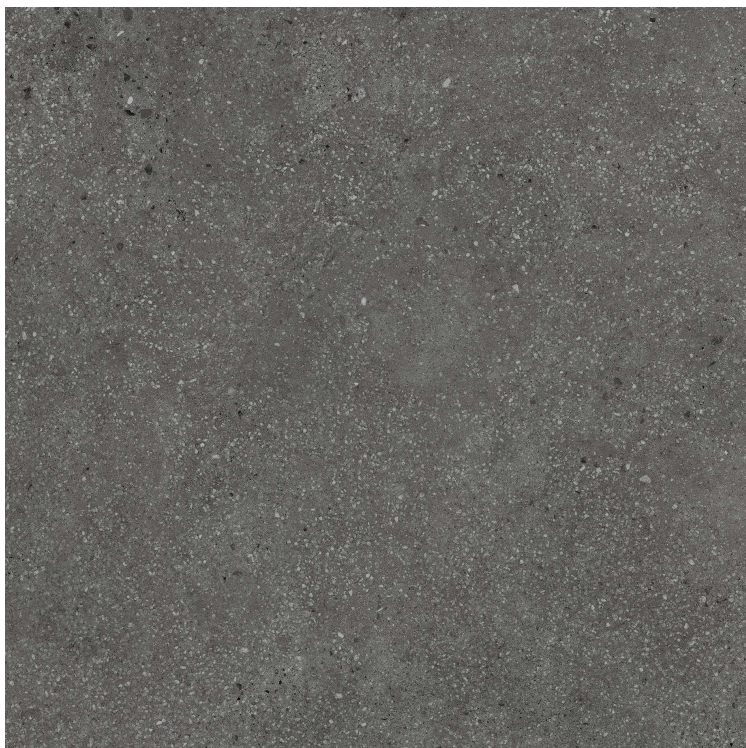

NUEVO

ORBIT GRAFITO MATE R9 60x60
KPG-10-0787

Gres Porcelánico Impresión Digital 60x60 Negro Mate
R9 Tipo Cemento Rectificado

NUEVO