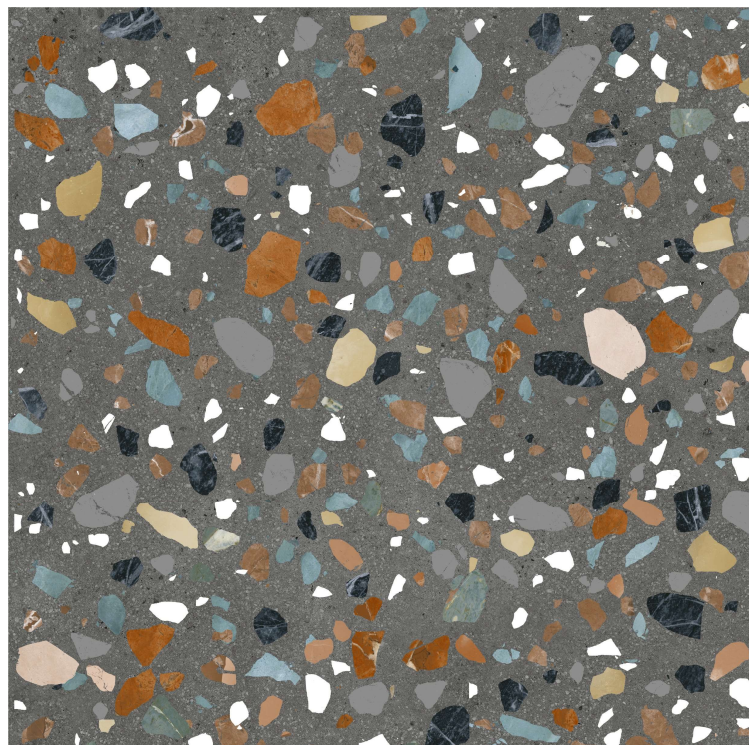

MATE

ANTIDESLIZANTE

**ORBIT TERRAZO GRAFITO PULIDO 60x60
KPG-10-0791**

Gres Porcelánico Impresión Digital 60x60 Negro
Pulido Tipo Cemento/Terrazo Rectificado

E ≤ 0.5%-3%

RECTIFICADO

IMPRESIÓN
DIGITAL

DESTONALIZADO