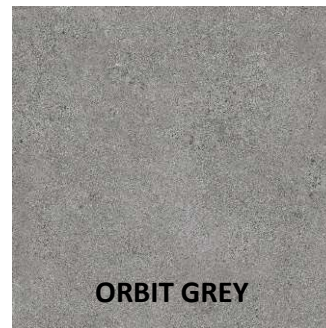

mK

**PERFECT
MATCH** 

60x60

30x60

45x90

ORBIT GREIGE

ORBIT GREY

ORBIT LIGHT GREY