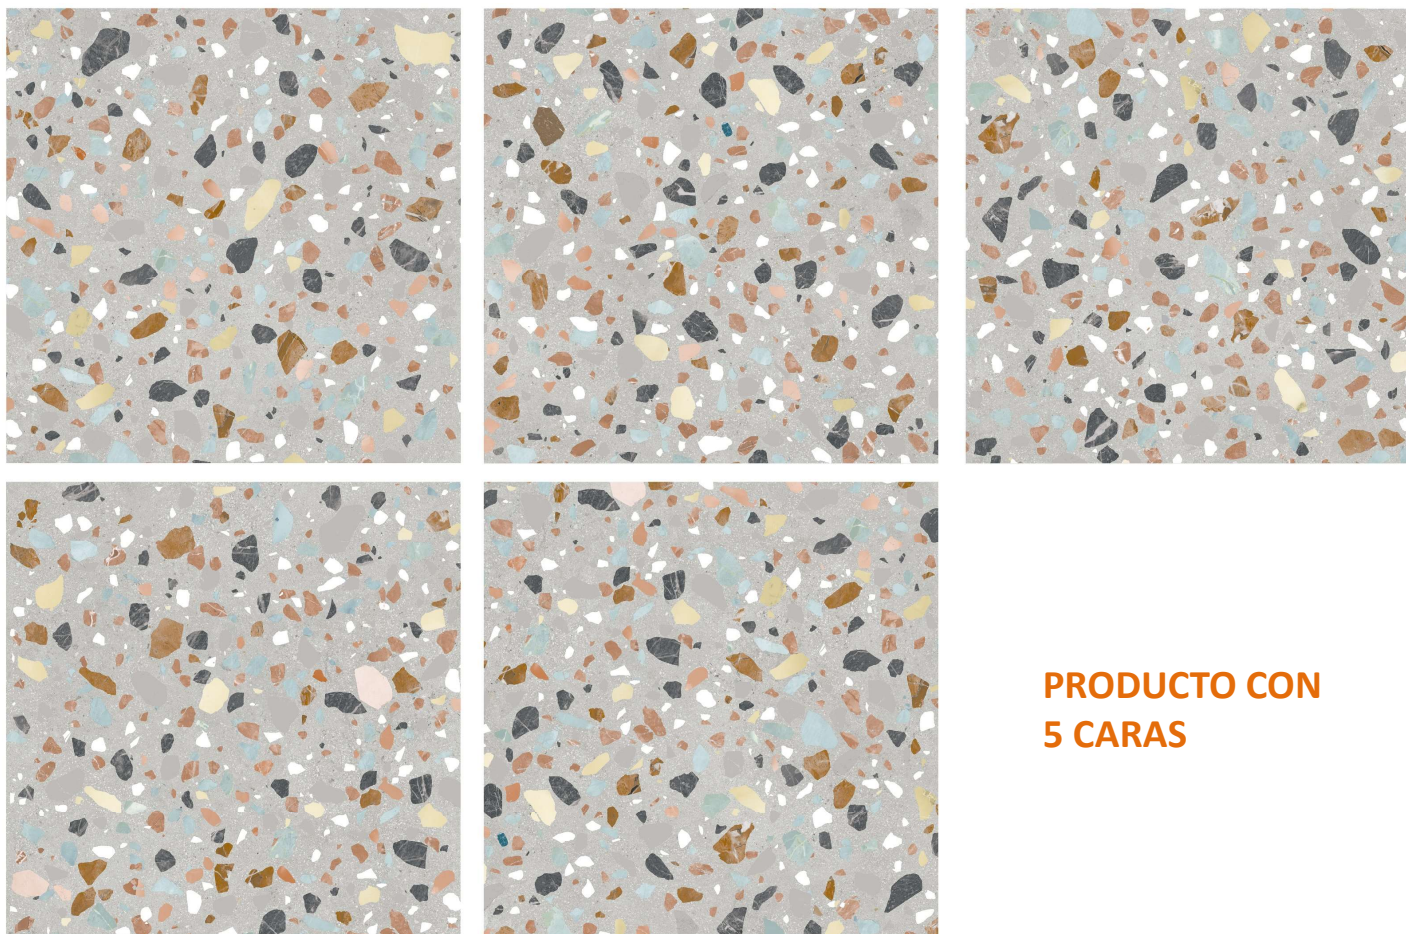

IMPRESIÓN
DIGITAL

DESTONALIZADO

MURO

PISO

MATE

ANTIDESLIZANTE

**PRODUCTO CON
5 CARAS**

Es 0.5%-3%