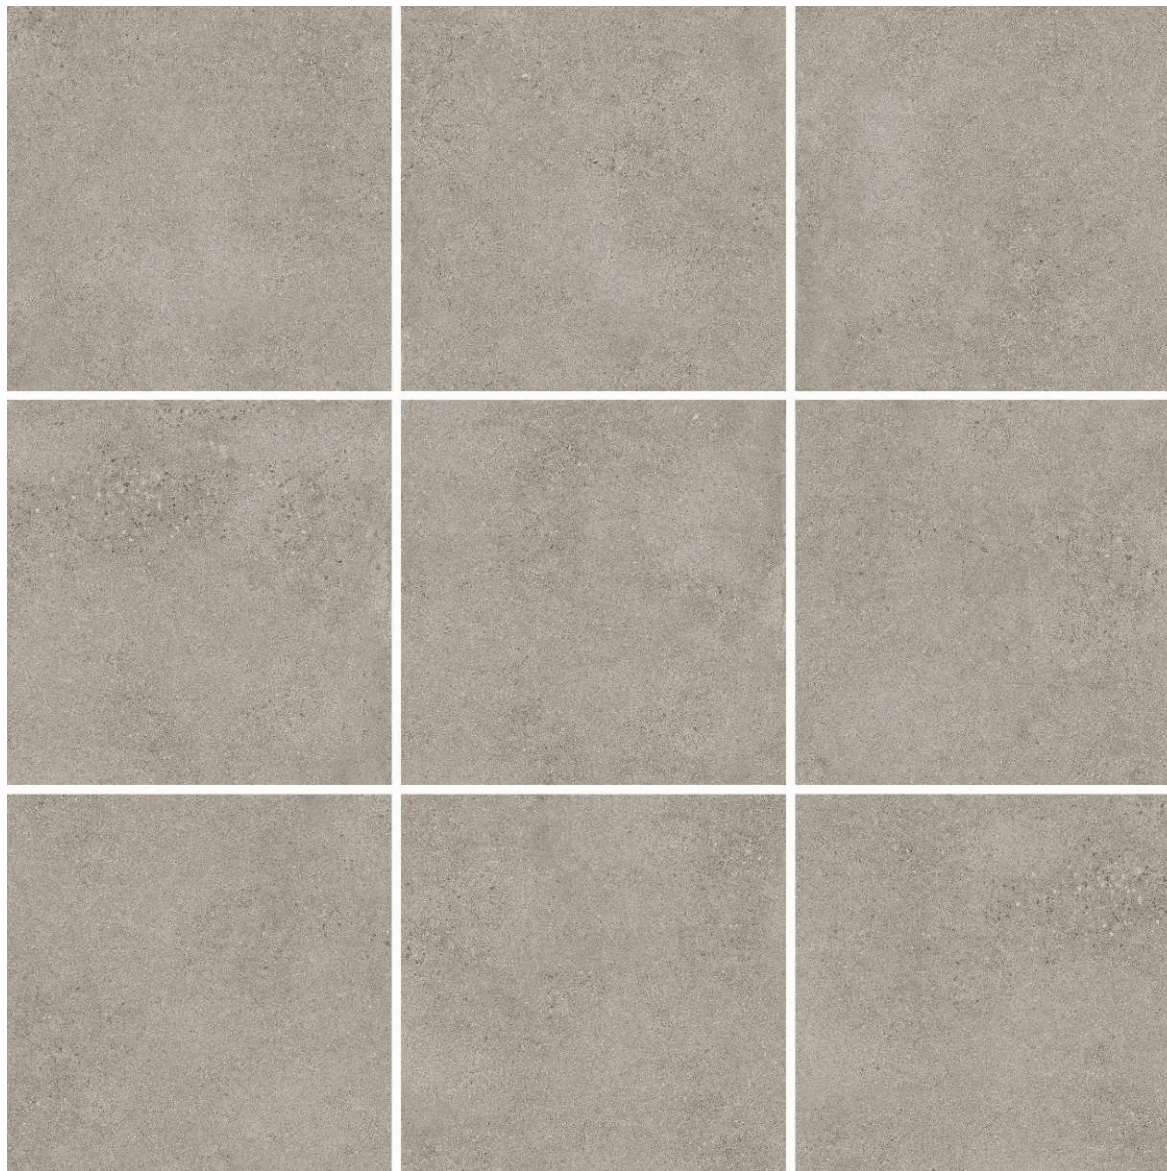

**PRODUCTO CON
9 CARAS**

KLIPEN
WE INSPIRE · YOU LIVE!

Es 0.5%-3%

RECTIFICADO

IMPRESIÓN
DIGITAL

DESTONALIZADO

MURO

PISO