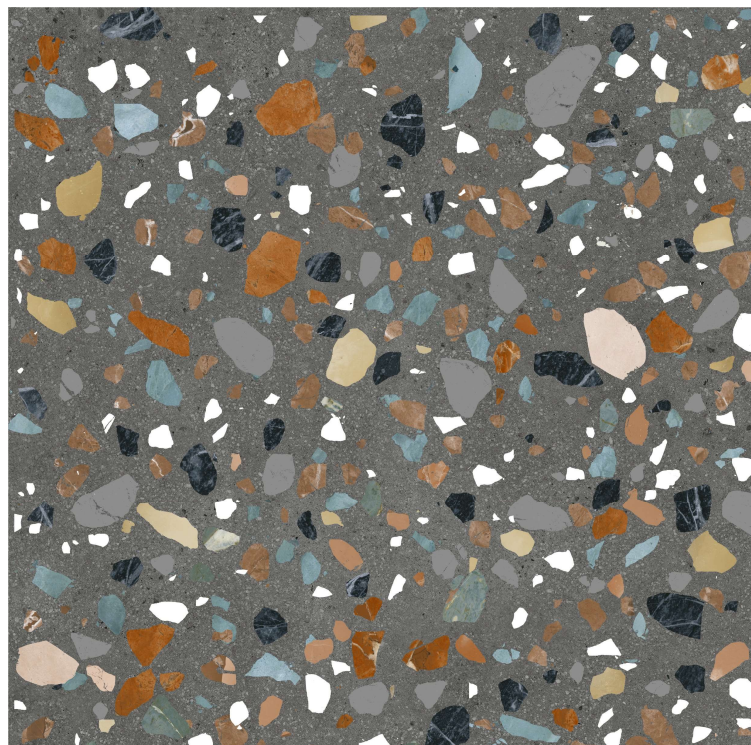

MURO

PISO

MATE

ANTIDESLIZANTE

ORBIT

CEMENTO

mK

KLIPEN
WE INSPIRE YOU LIVE!