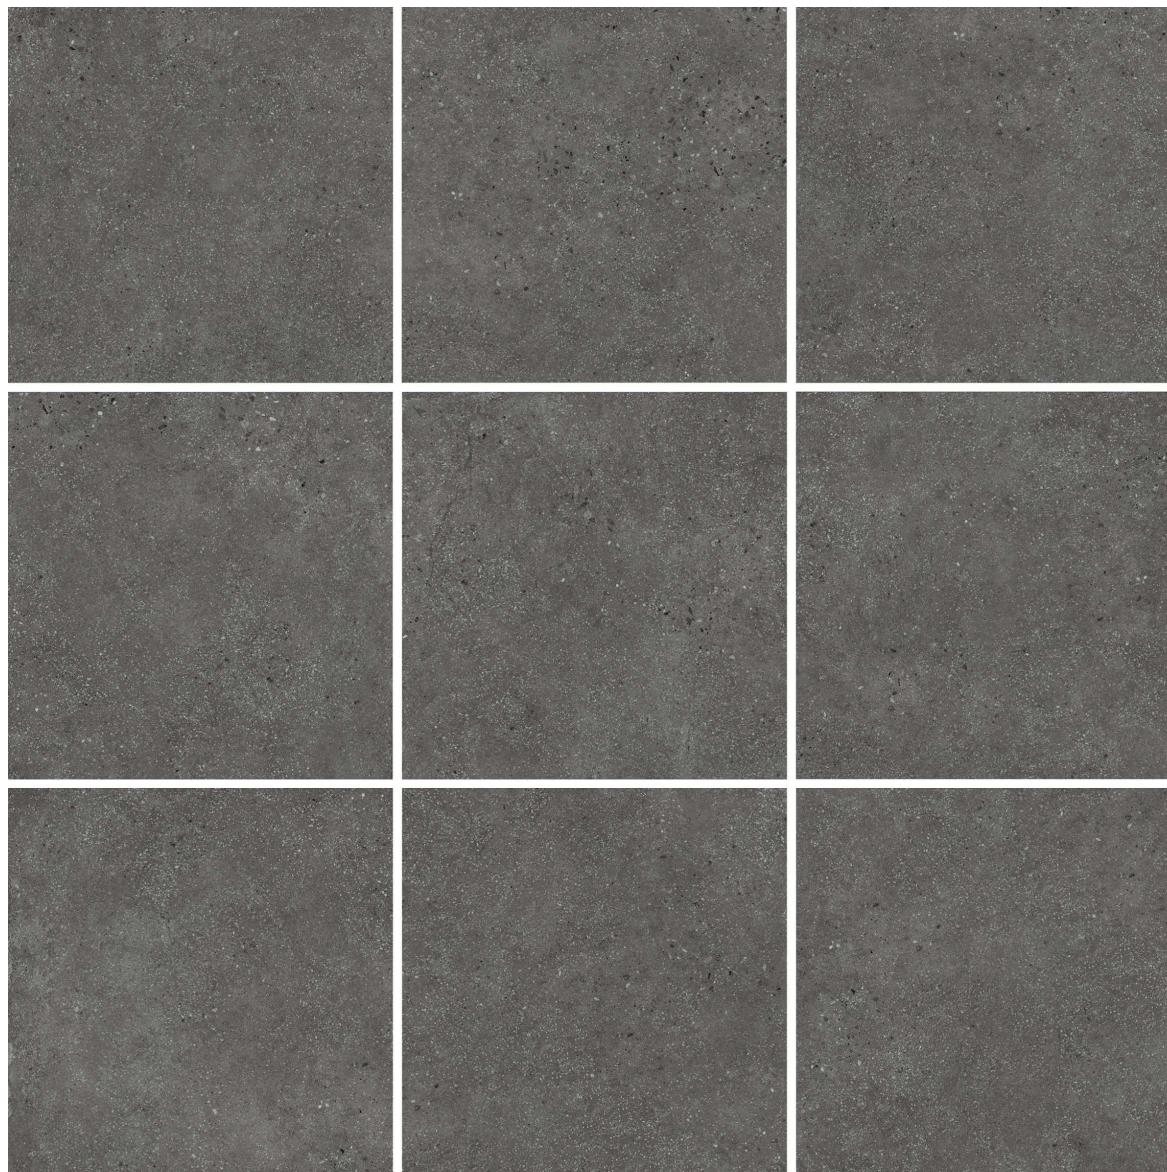

ORBIT

CEMENTO

**PRODUCTO CON
9 CARAS**

KLIPEN
WE INSPIRE · YOU LIVE!

Es 0.5%-3%

RECTIFICADO

IMPRESIÓN
DIGITAL

DESTONALIZADO

MURO

PISO

MATE

ANTIDESLIZANTE