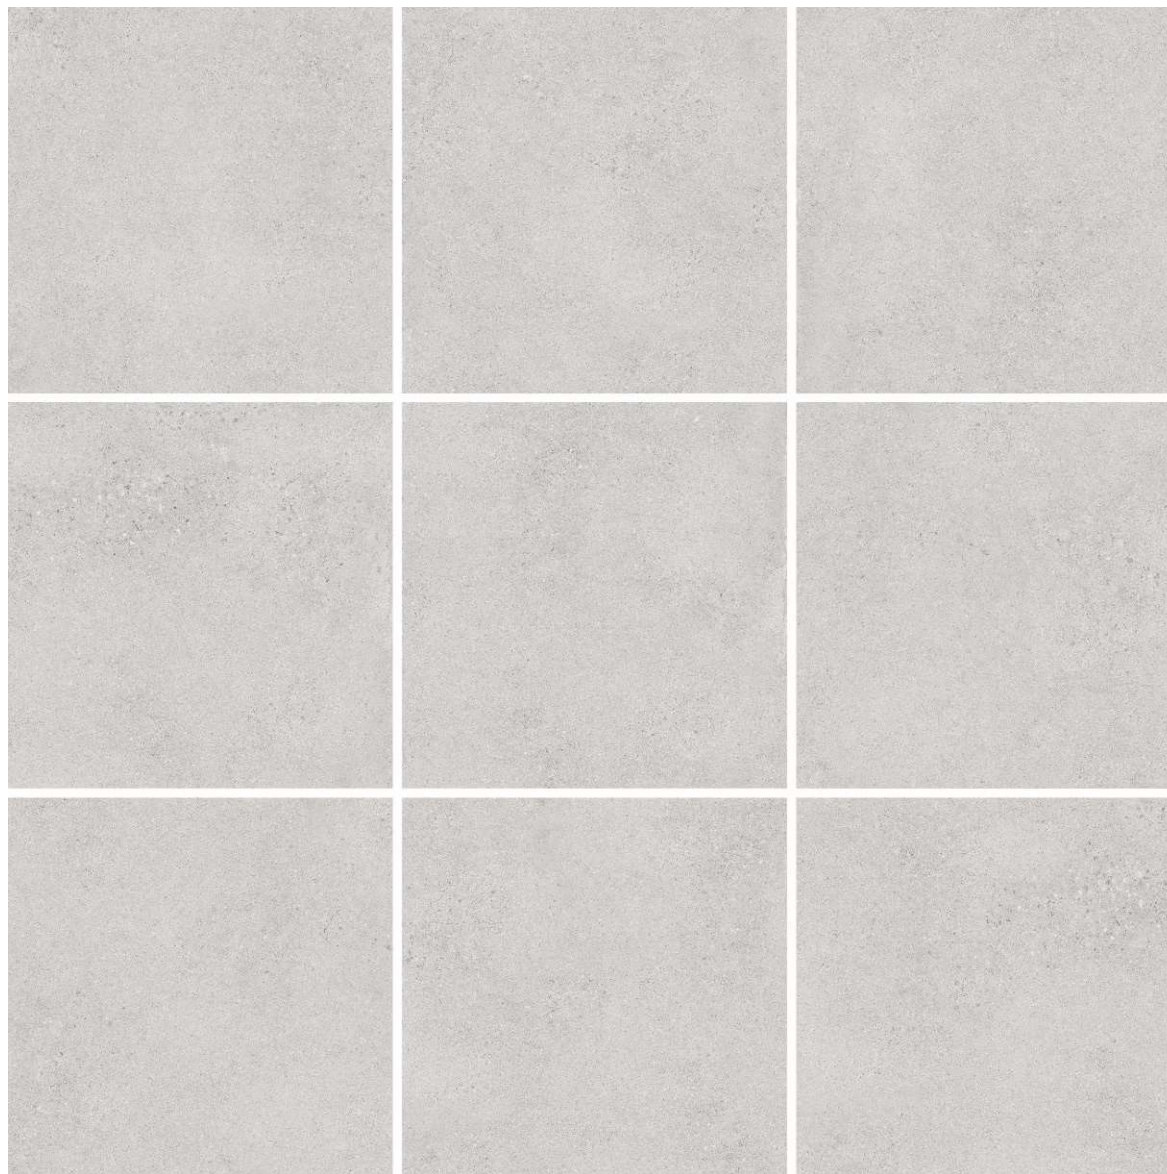

CEMENTO

mK

**PRODUCTO CON
9 CARAS**

KLIPEN
WE INSPIRE · YOU LIVE!

Es 0.5%-3%

RECTIFICADO

IMPRESIÓN
DIGITAL

DESTONALIZADO