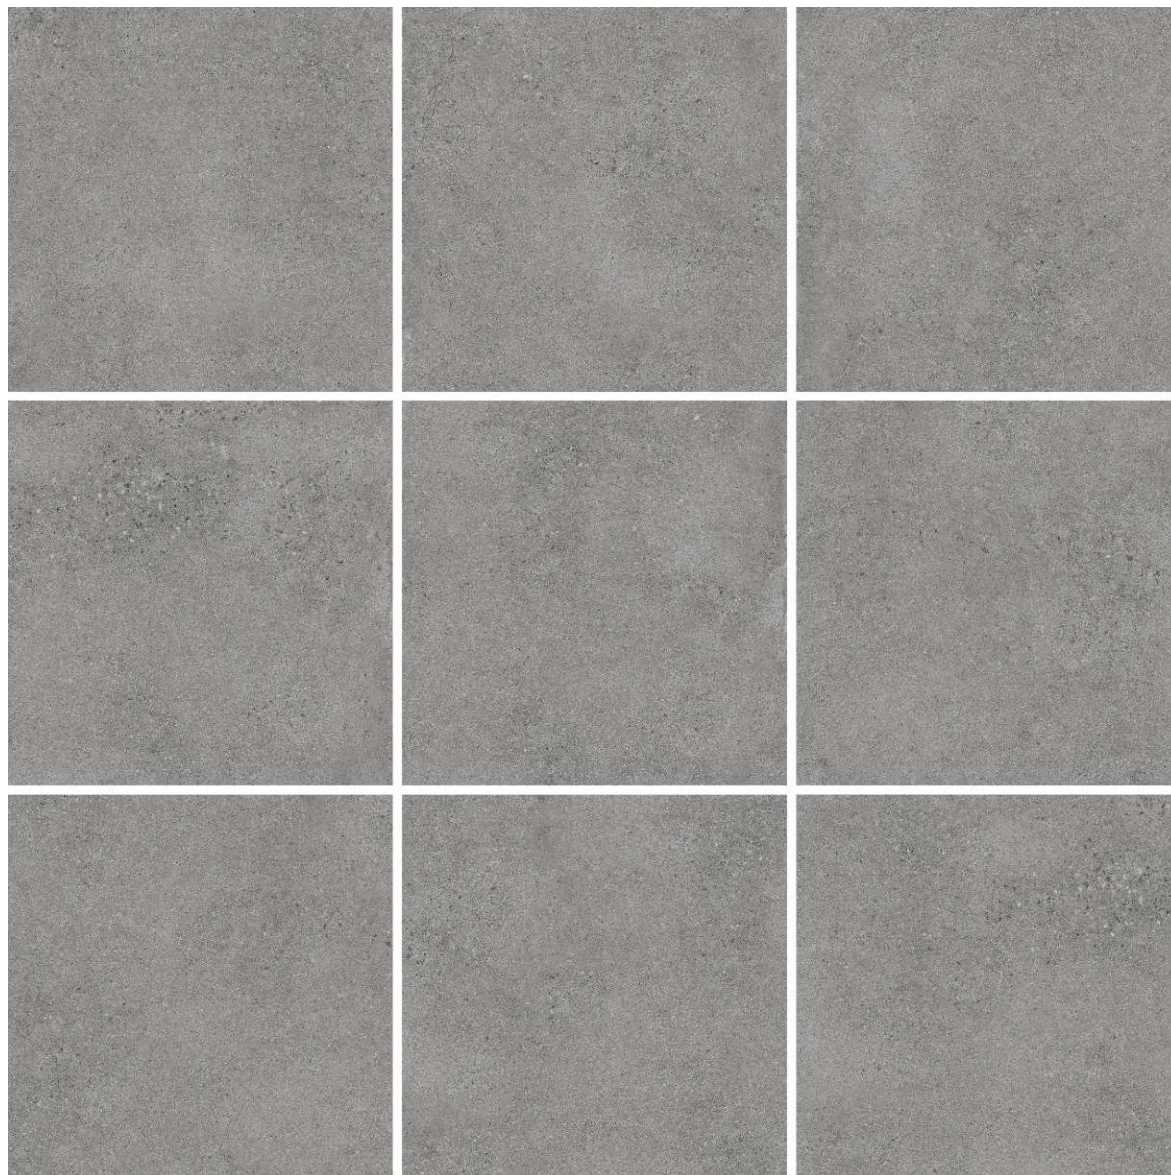

ORBIT

CEMENTO

**PRODUCTO CON
9 CARAS**

KLIPEN
WE INSPIRE · YOU LIVE!

Es 0.5%-3%

RECTIFICADO

IMPRESIÓN
DIGITAL

DESTONALIZADO

MURO

PISO

MATE

ANTIDESLIZANTE