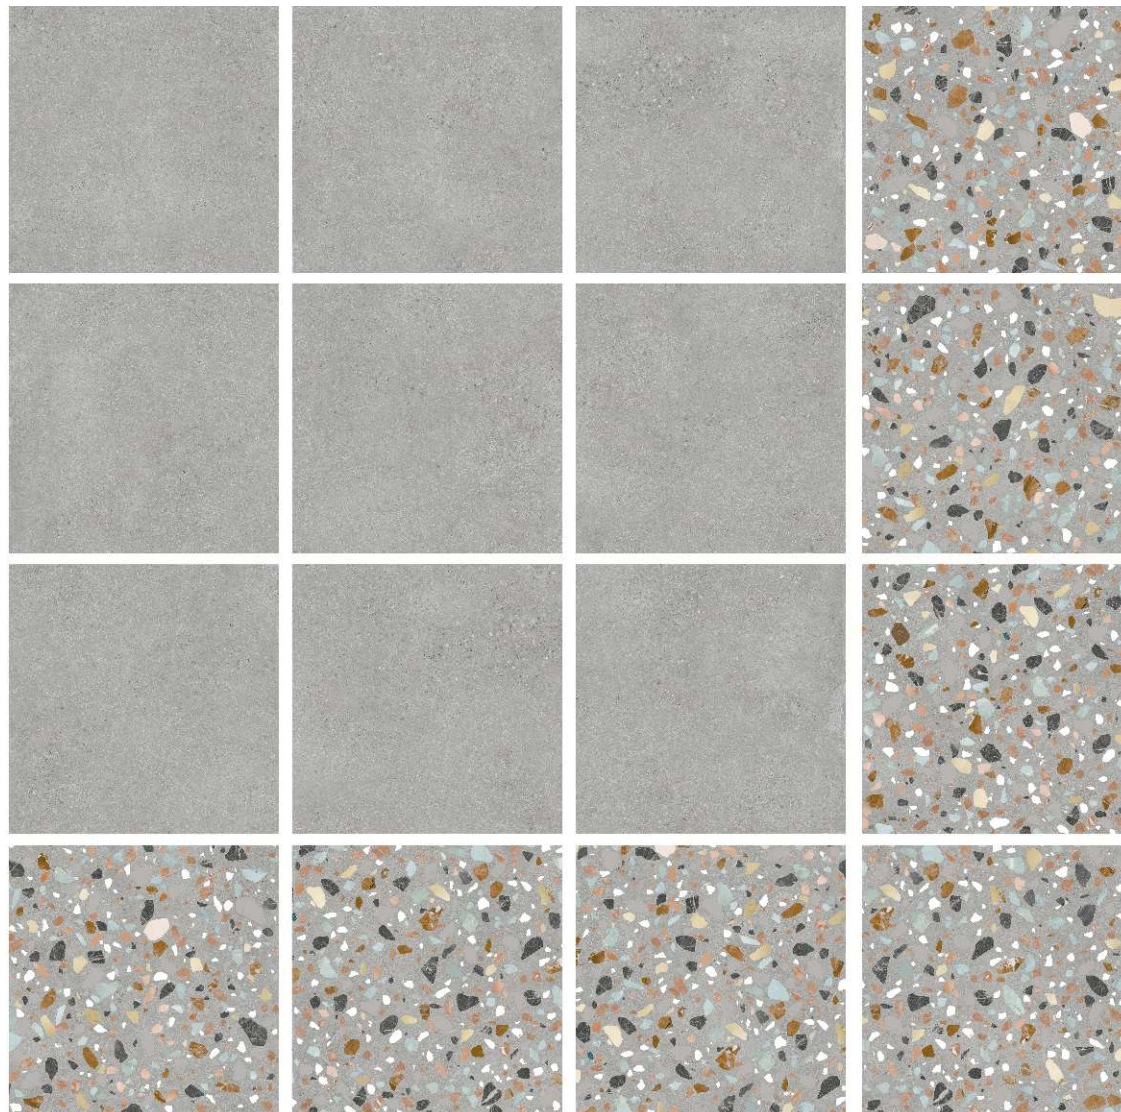

ORBIT

CEMENTO

mK

PERFECT
MATCH

KLIPEN
WE INSPIRE · YOU LIVE!

Es 0.5%-3%

RECTIFICADO

IMPRESIÓN
DIGITAL

DESTONALIZADO

MURO

PISO

MATE

ANTIDESLIZANTE