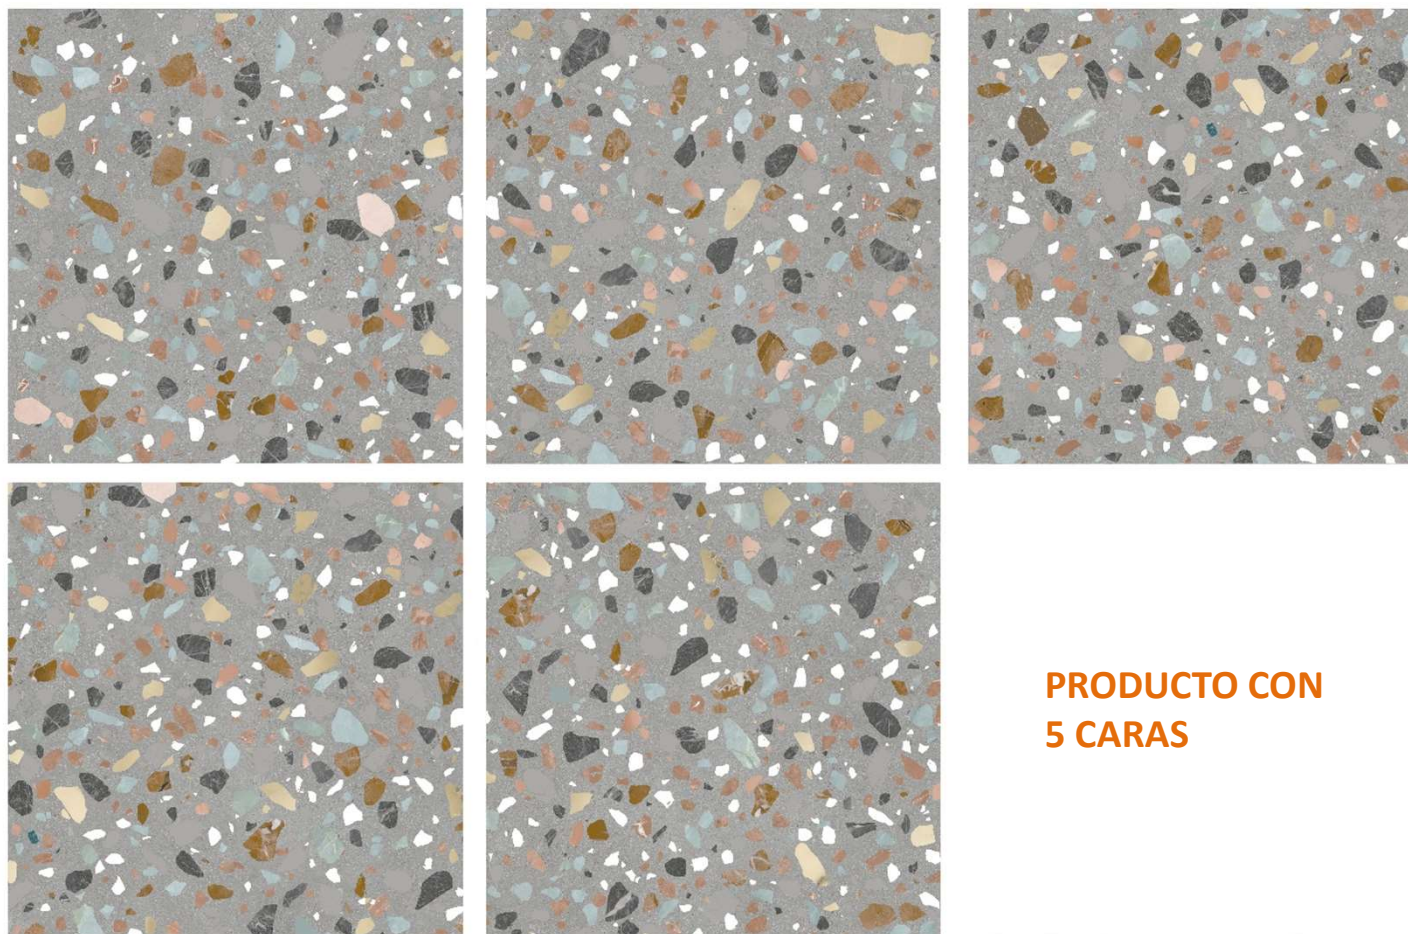

**PRODUCTO CON
5 CARAS**

Es 0.5%-3%

RECTIFICADO

IMPRESIÓN
DIGITAL

DESTONALIZADO

MURO

PISO

MATE

ANTIDESLIZANTE