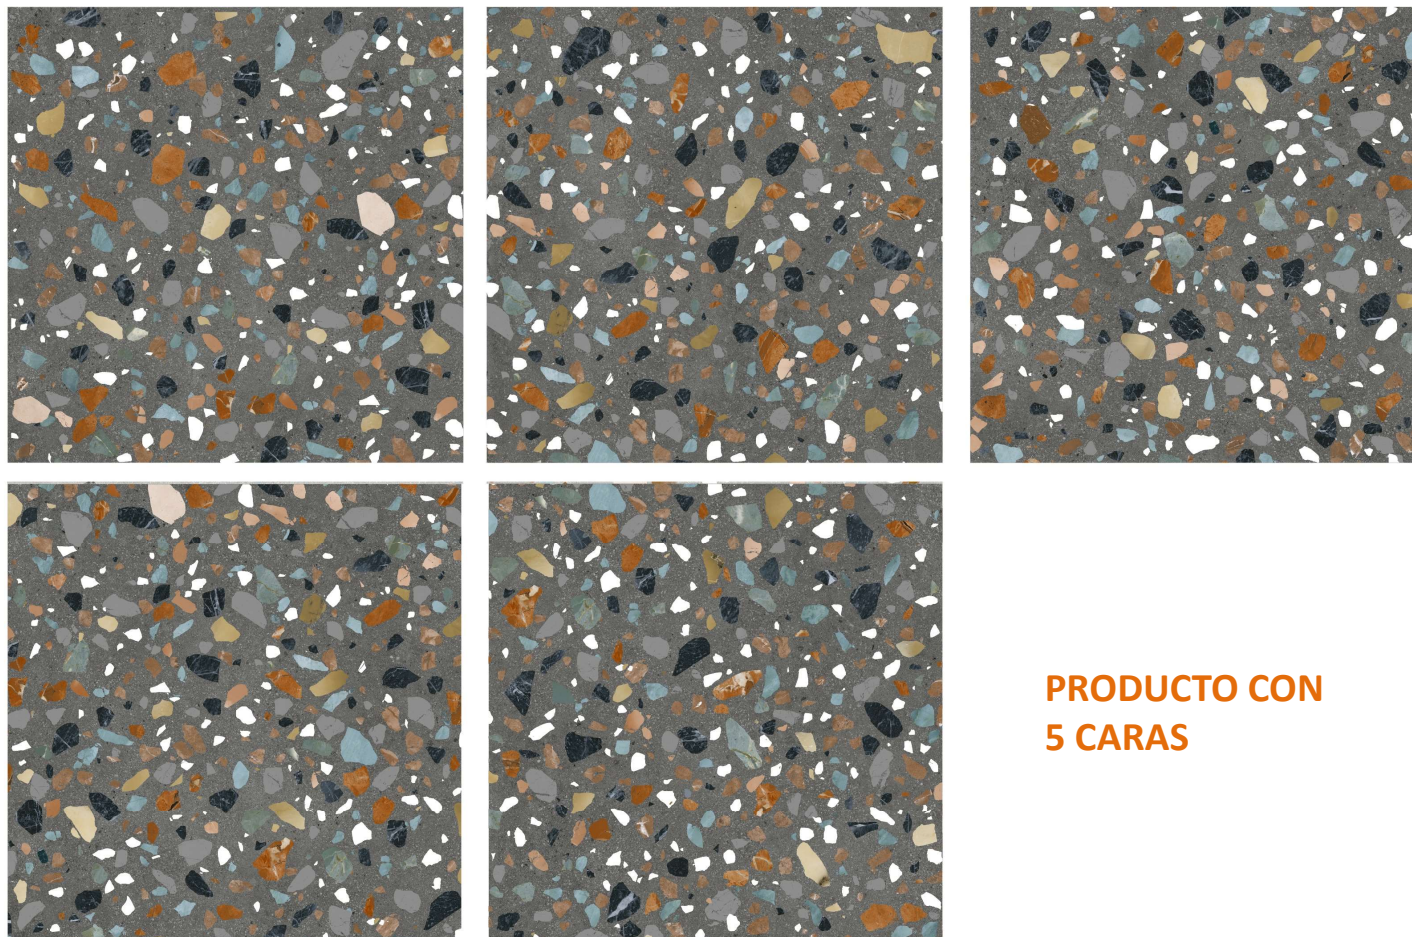

**PRODUCTO CON
5 CARAS**

Es 0.5%-3%

RECTIFICADO

IMPRESIÓN
DIGITAL

DESTONALIZADO

MURO

PISO

MATE

ANTIDESLIZANTE