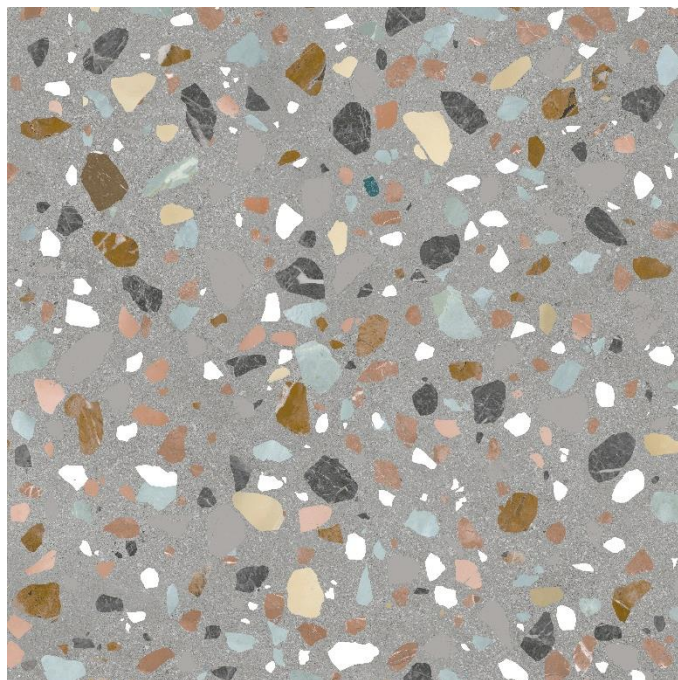

**ORBIT TERRAZO GREY MATE R9 60x60
KPG-10-0769**

Gres Porcelanico Impresion Digital 60x60 Gris Mate
R9 Tipo Cemento/Terrazo Rectificado

≤ 0.5%-3%

RECTIFICADO

IMPRESIÓN
DIGITAL

DESTONALIZADO

MURO

PISO

MATE

ANTIDESLIZANTE