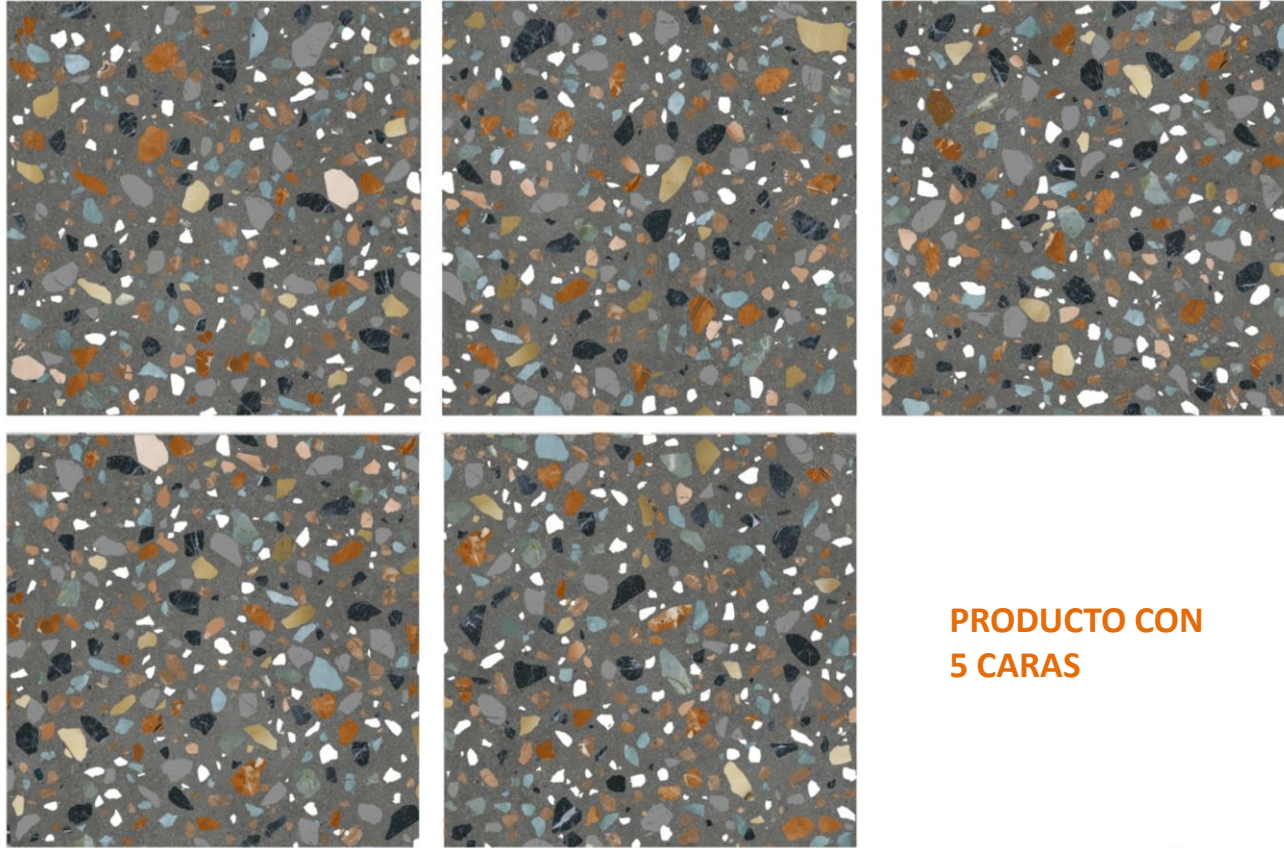

Gres Porcelanico Impresion Digital 60x60 Negro
Pulido Tipo Cemento/Terrazo Rectificado

E≤ 0.5%-3%

RECTIFICADO

IMPRESIÓN
DIGITAL

DESTONALIZADO

MURO

PISO

BRILLO