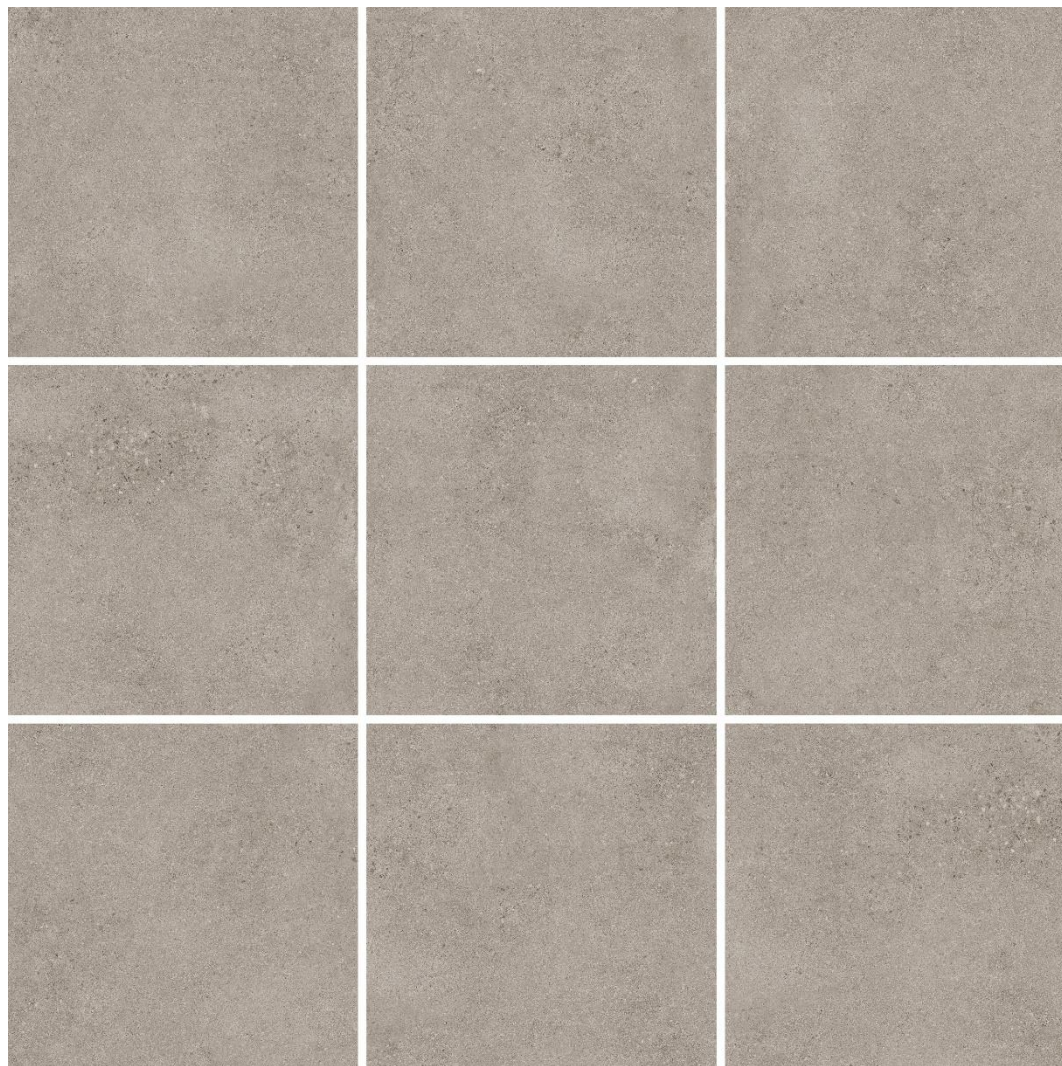

ORBIT

CEMENTO

**PRODUCTO CON
9 CARAS**

KLIPEN
WE INSPIRE · YOU LIVE!

$E \leq 0.5\% - 3\%$

RECTIFICADO

IMPRESIÓN
DIGITAL

DESTONALIZADO

MURO

PISO

MATE

ANTIDESLIZANTE