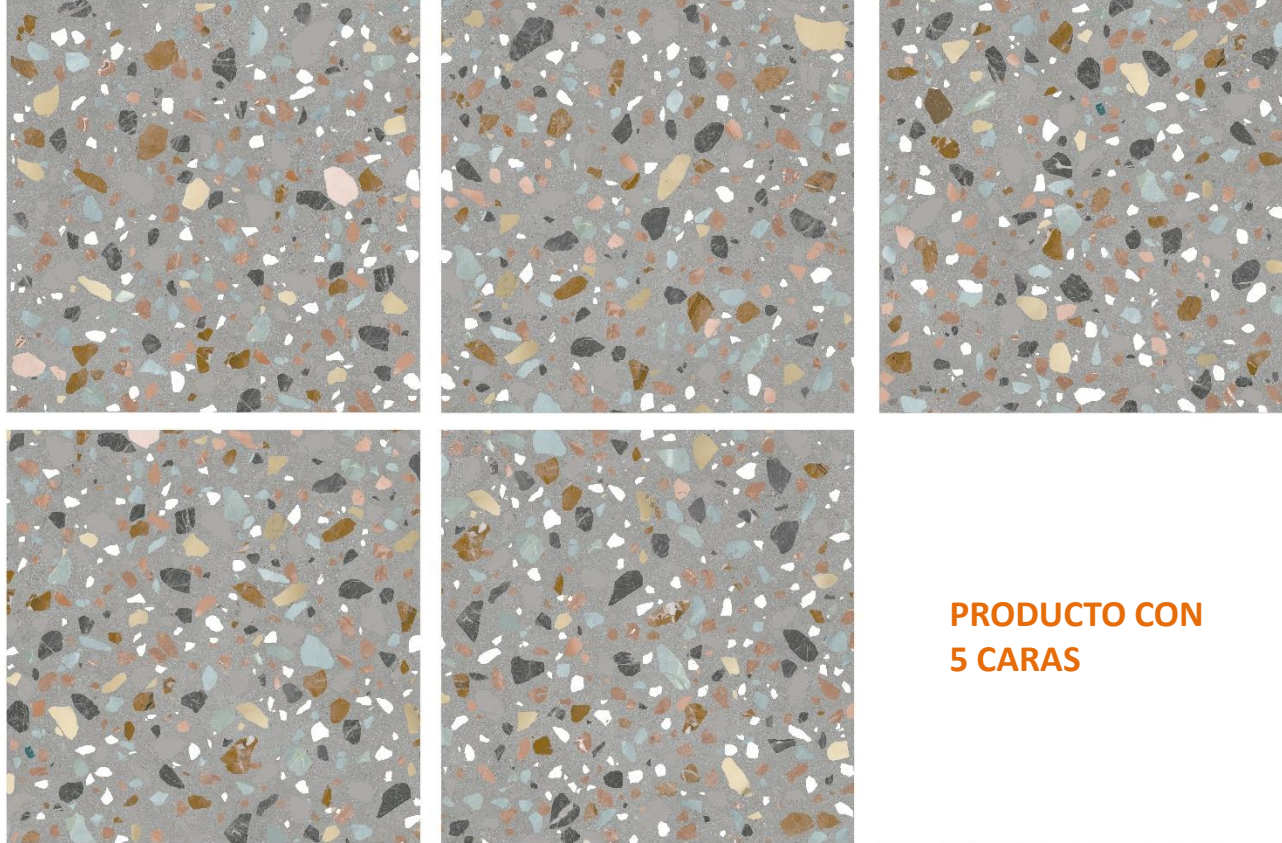

RECTIFICADO

IMPRESIÓN
DIGITAL

DESTONALIZADO

MURO

PISO

BRILLO

**PRODUCTO CON
5 CARAS**

E ≤ 0.5%-3%