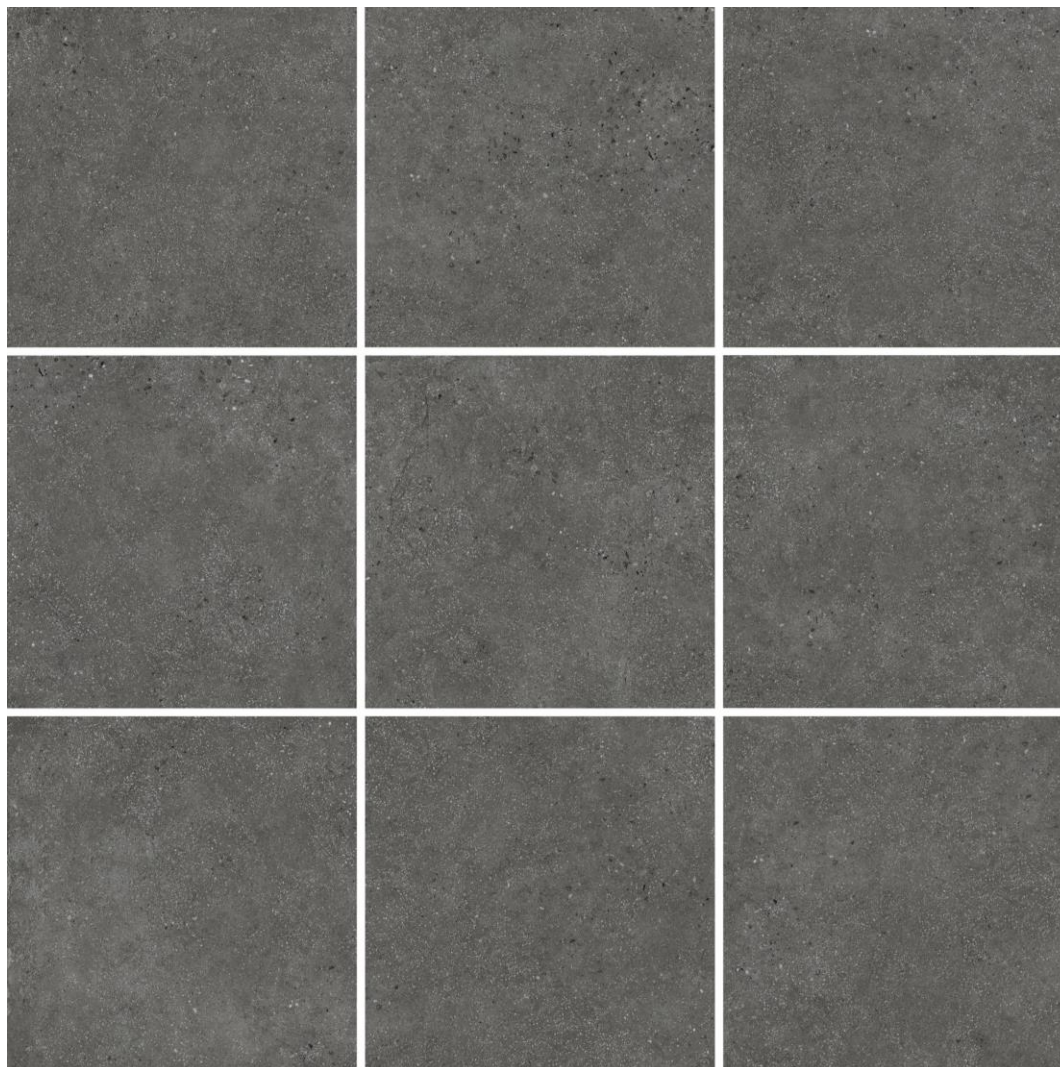

PISO

MATE

ANTIDESLIZANTE

ORBIT

CEMENTO

**PRODUCTO CON
9 CARAS**

KLIPEN
WE INSPIRE · YOU LIVE!

$E \leq 0.5\% - 3\%$