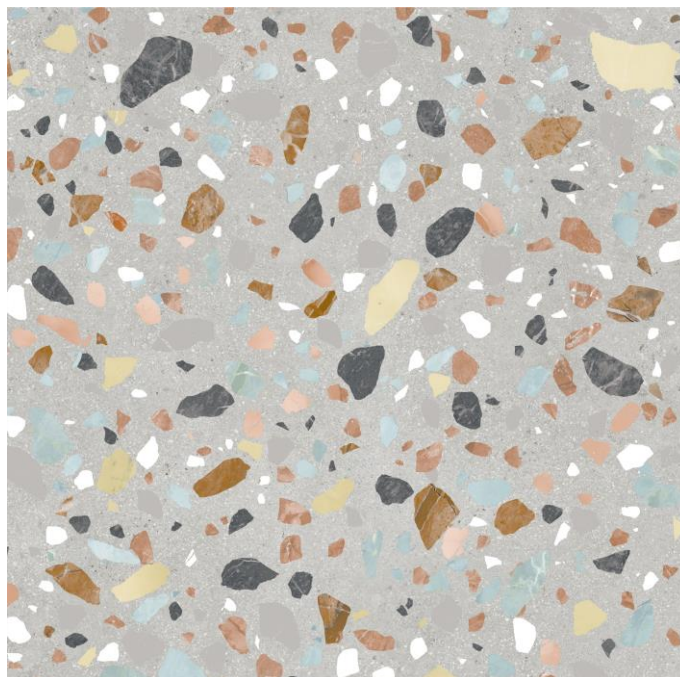

MURO

PISO

MATE

ANTIDESLIZANTE

ORBIT

CEMENTO

mK

KLIPEN
WE INSPIRE