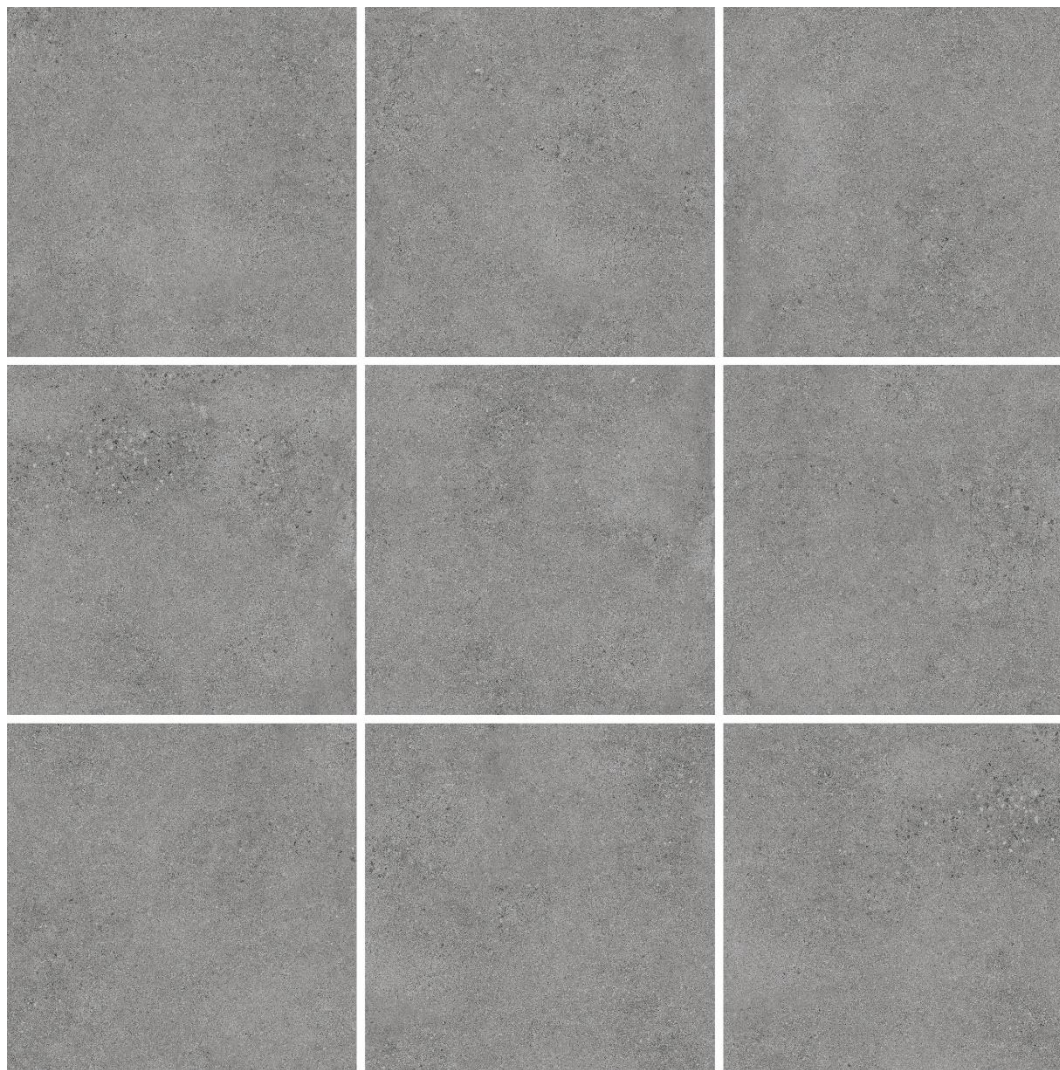

PISO

MATE

ANTIDESLIZANTE

ORBIT

CEMENTO

mK

**PRODUCTO CON
9 CARAS**

KLIPEN
WE INSPIRE · YOU LIVE!