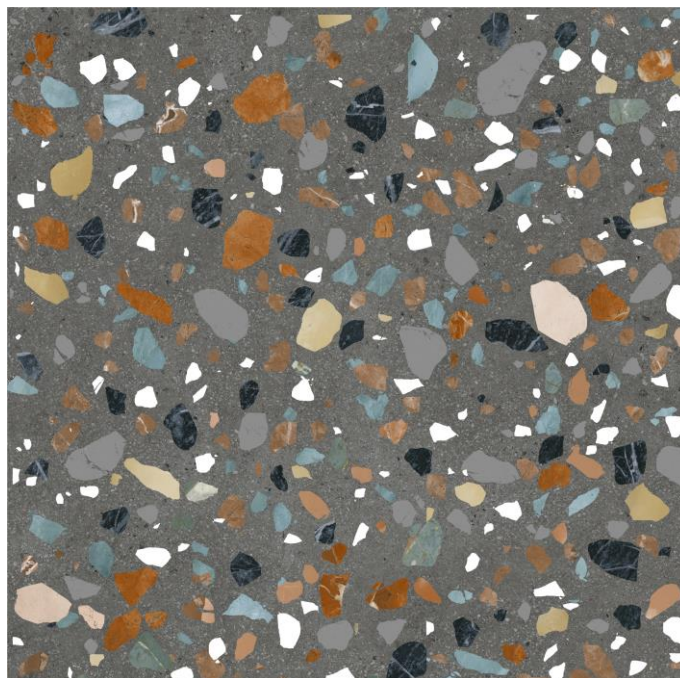

ANTIDESLIZANTE

ORBIT

CEMENTO

mK

KLIPEN
WE INSPIRE YOU LIVE!

**ORBIT TERRAZO GRAFITO MATE R9 60x60
KPG-10-0770**

Gres Porcelanico Impresion Digital 60x60 Negro Mate
R9 Tipo Cemento/Terrazo Rectificado

E ≤ 0.5%-3%