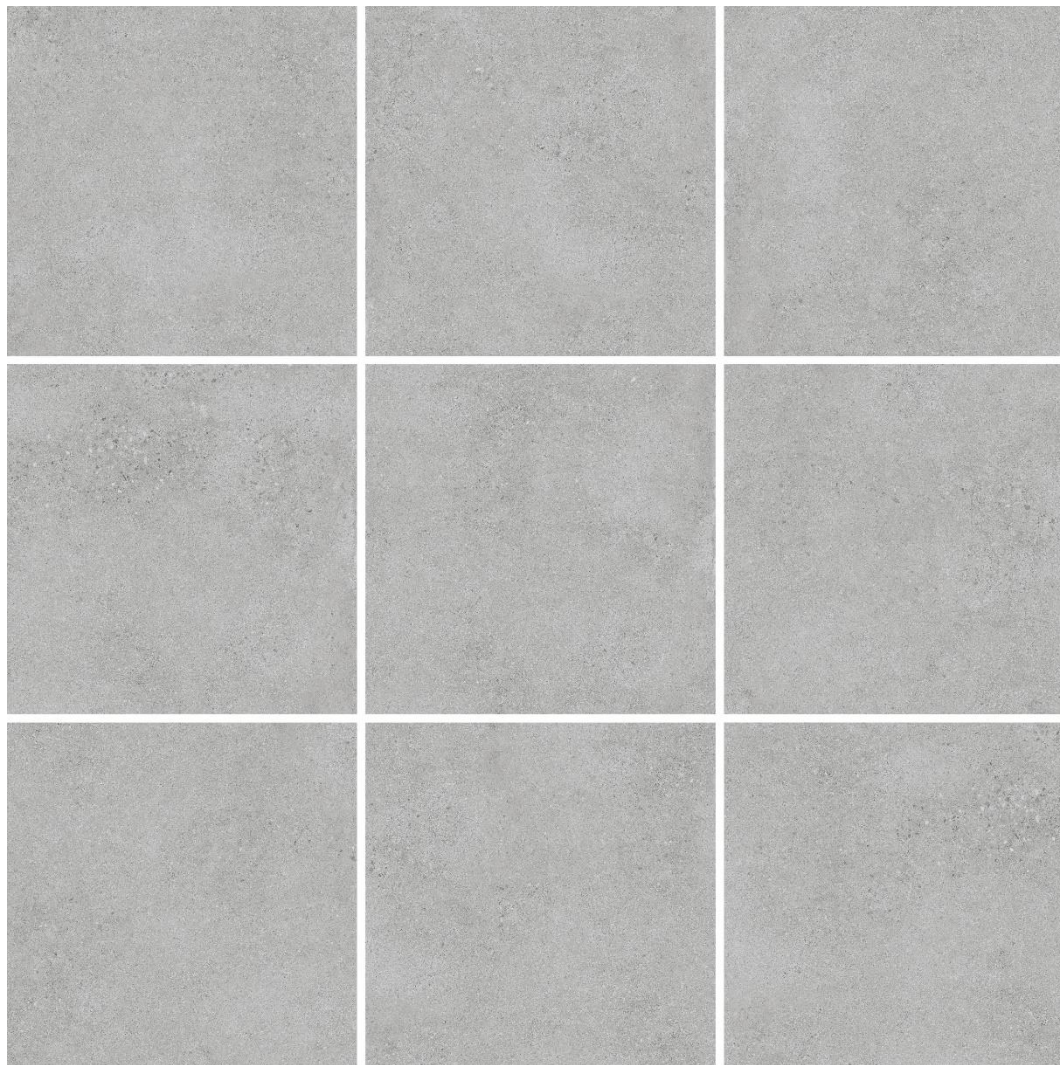

ORBIT

CEMENTO

mK

**PRODUCTO CON
9 CARAS**

KLIPEN
WE INSPIRE · YOU LIVE!

$E \leq 0.5\% - 3\%$

RECTIFICADO

IMPRESIÓN
DIGITAL

DESTONALIZADO

MURO

PISO

MATE

ANTIDESLIZANTE