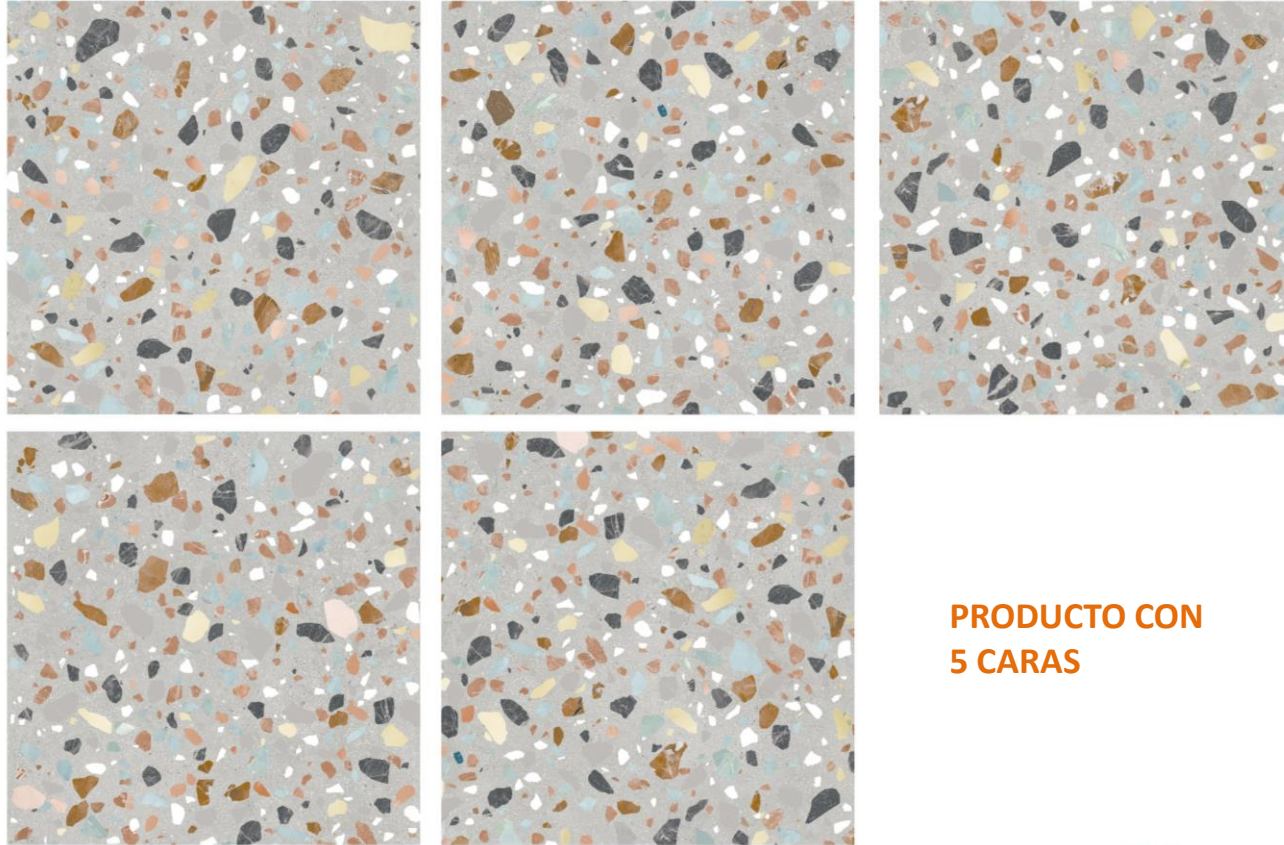

**PRODUCTO CON
5 CARAS**

E ≤ 0.5%-3%

RECTIFICADO

IMPRESIÓN
DIGITAL

DESTONALIZADO

MURO

PISO

MATE

ANTIDESLIZANTE