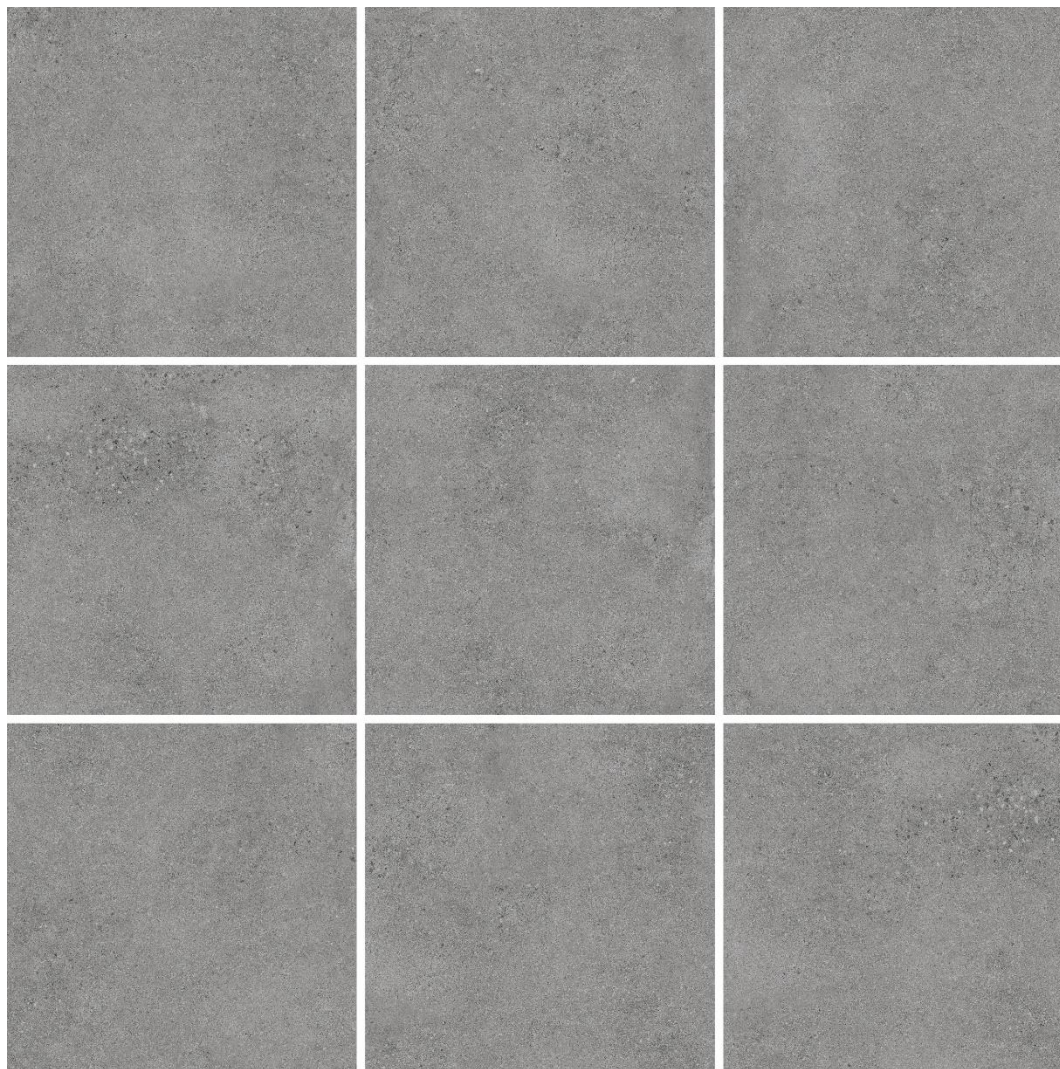

ORBIT

CEMENTO

**PRODUCTO CON
9 CARAS**

KLIPEN
WE INSPIRE · YOU LIVE!

$E \leq 0.5\% - 3\%$

RECTIFICADO

IMPRESIÓN
DIGITAL

DESTONALIZADO

MURO

PISO

MATE

ANTIDESLIZANTE