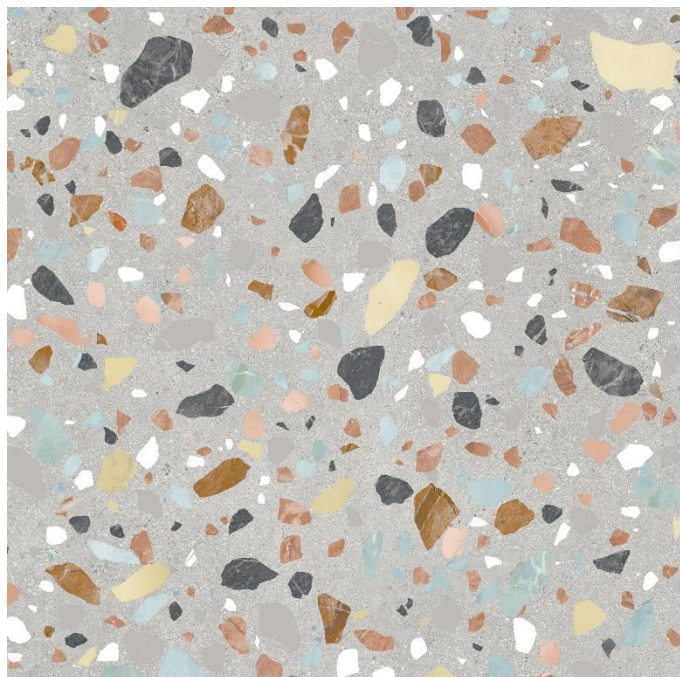

MURO

PISO

MATE

ANTIDESLIZANTE

ORBIT

CEMENTO

mK

KLIPEN
WE INSPIRE YOUR IDEAS