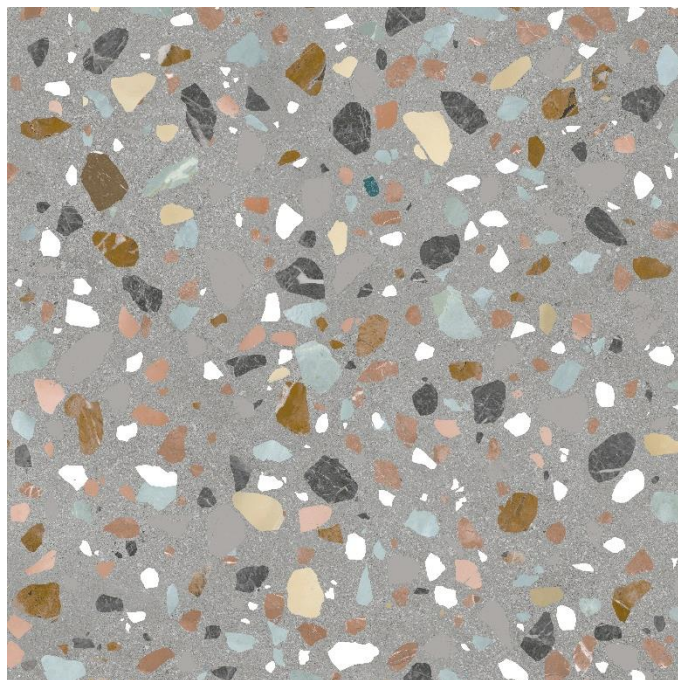

**ORBIT TERRAZO GREY MATE R9 60x60
KPG-10-0769**

Gres Porcelanico Impresion Digital 60x60 Gris Mate
R9 Tipo Cemento/Terrazo Rectificado

E ≤ 0.5%-3%

RECTIFICADO

IMPRESIÓN
DIGITAL

DESTONALIZADO

MURO

PISO

MATE

ANTIDESLIZANTE