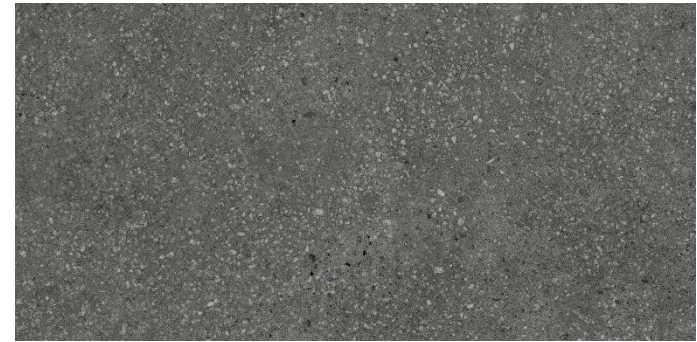

ANTIDESLIZANTE

A PEDIDO

ORBIT GRAFITO MATE R9 60x60
KPG-10-0787

Gres Porcelanico Impresion Digital 60x60 Negro Mate
R9 Tipo Cemento Rectificado

ORBIT GRAFITO MATE R9 30x60
KPG-10-0788

Gres Porcelanico Impresion Digital 30x60 Negro Mate
R9 Tipo Cemento Rectificado