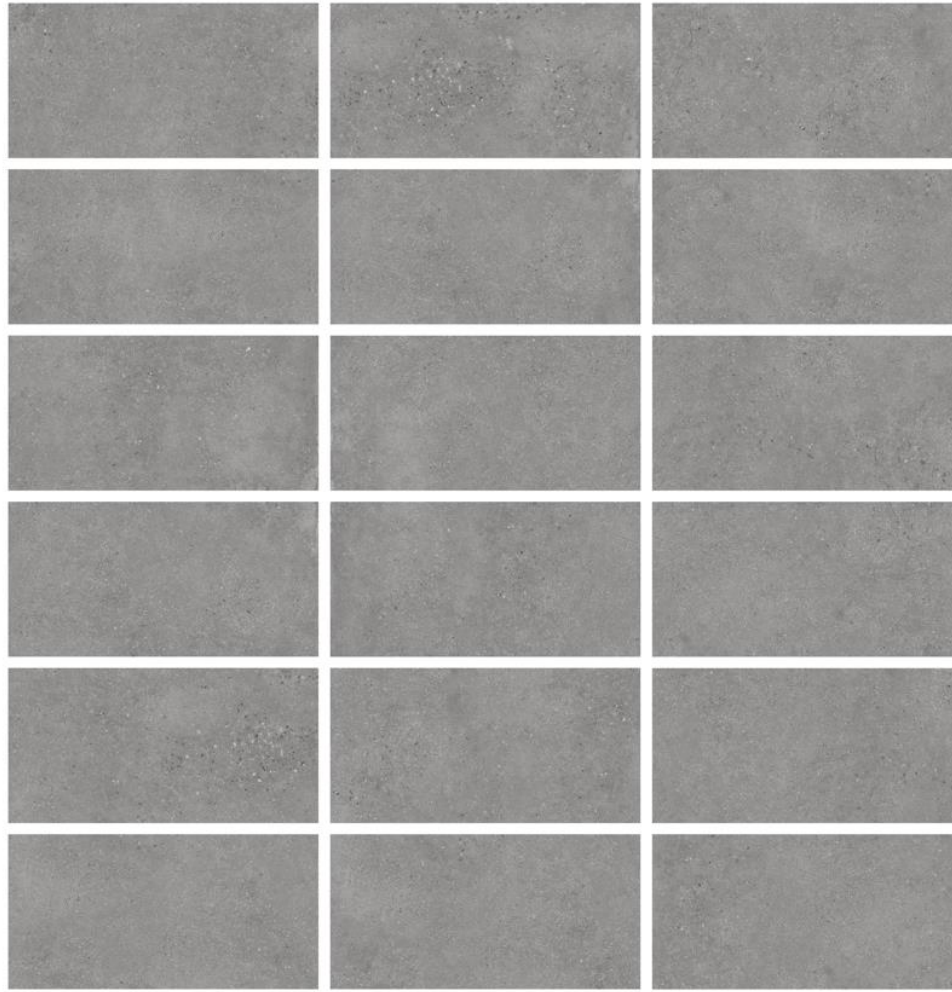

ORBIT GREY RUSTICO R11 30x60
KPG-10-0805

Gres Porcelanico Impresion Digital 30x60 Gris Rustico R11 Tipo
Cemento Rectificado

E ≤ 0.5% - 3%

RECTIFICADO

DESTONALIZADO
2

MURO

PISO

ANTIDESLIZANTE