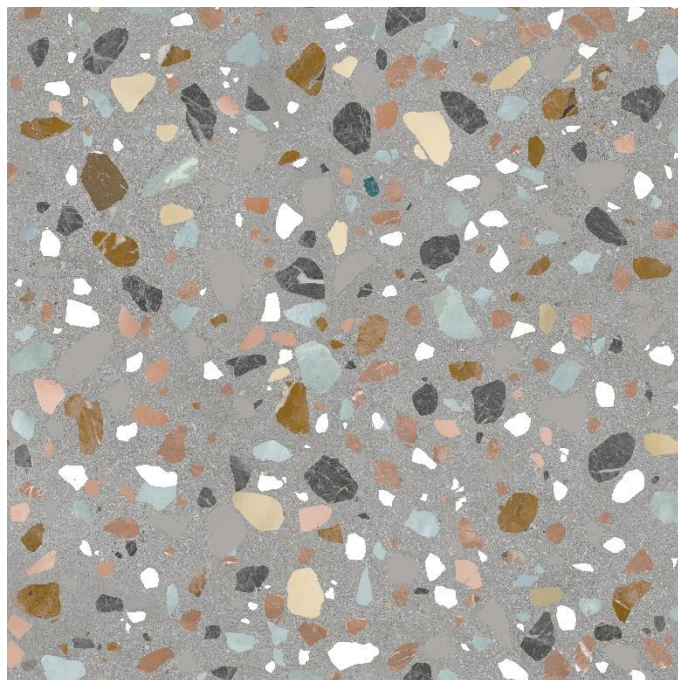

DESTONALIZADO

MURO

PISO

MATE

ANTIDESLIZANTE

**ORBIT TERRAZO GREY PULIDO 60x60
KPG-10-0790**

Gres Porcelanico Impresion Digital 60x60 Gris Pulido
Tipo Cemento/Terrazo Rectificado

E ≤ 0.5%-3%