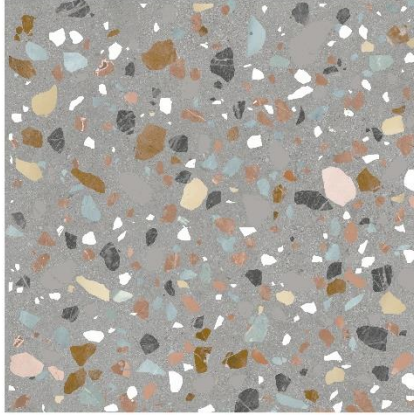

RECTIFICADO

IMPRESIÓN
DIGITAL

DESTONALIZADO

MURO

PISO

BRILLO

**PRODUCTO CON
5 CARAS**

E ≤ 0.5%-3%