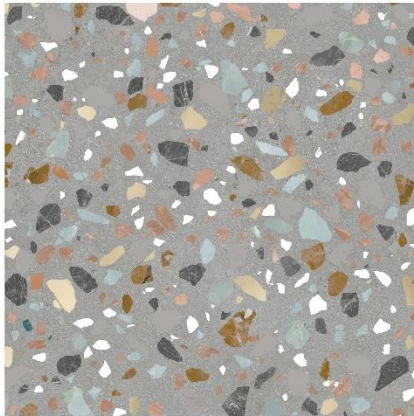

RECTIFICADO

IMPRESIÓN
DIGITAL

DESTONALIZADO

MURO

PISO

BRILLO

**PRODUCTO CON
5 CARAS**

E ≤ 0.5%-3%