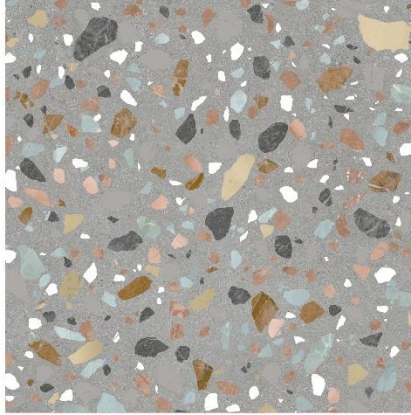

RECTIFICADO

IMPRESIÓN
DIGITAL

DESTONALIZADO

MURO

PISO

BRILLO

**PRODUCTO CON
5 CARAS**

E ≤ 0.5%-3%