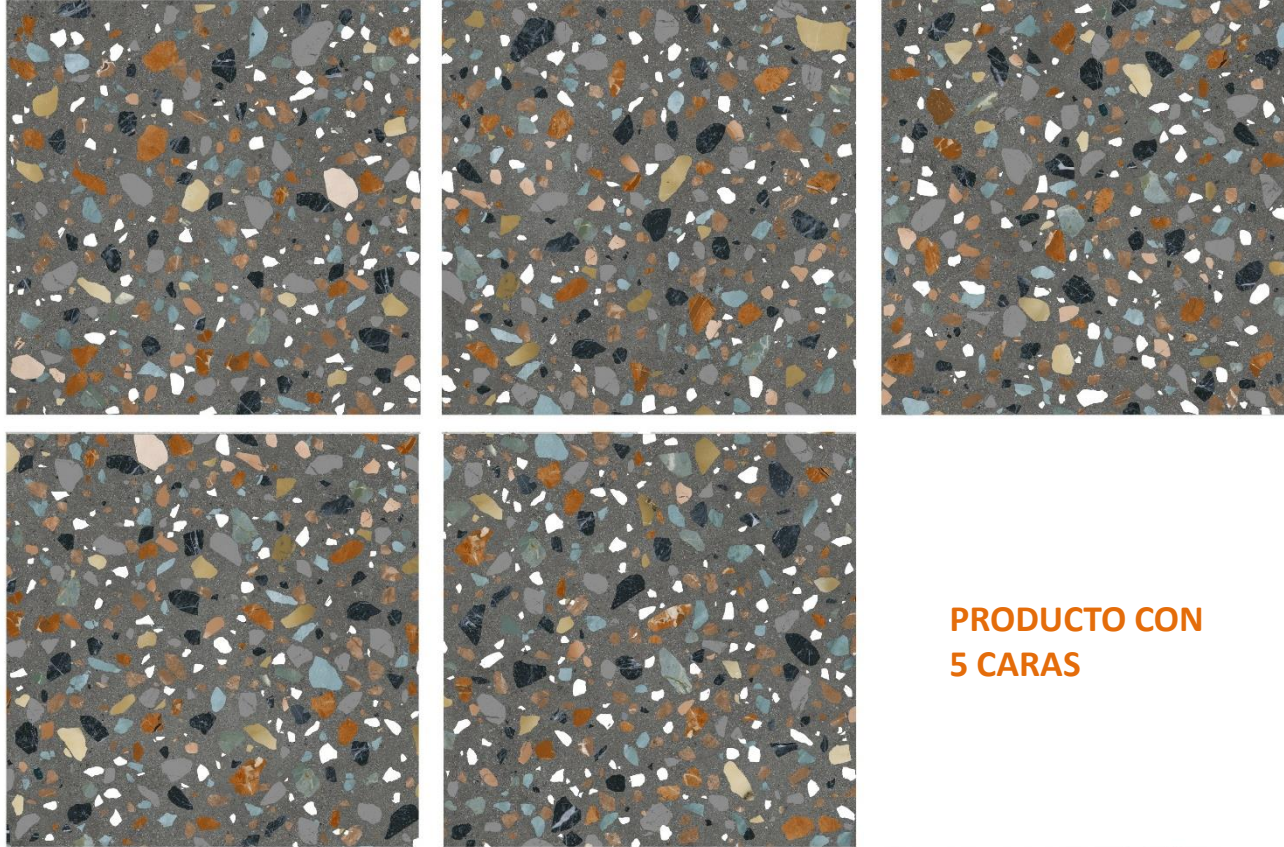

Gres Porcelanico Impresion Digital 60x60 Negro
Pulido Tipo Cemento/Terrazo Rectificado

E≤ 0.5%-3%

RECTIFICADO

IMPRESIÓN
DIGITAL

DESTONALIZADO

MURO

PISO

BRILLO