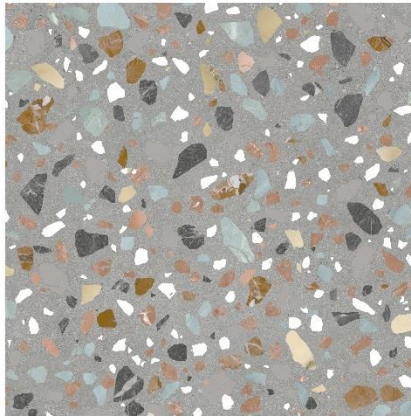

**PRODUCTO CON
5 CARAS**

E ≤ 0.5%-3%

RECTIFICADO

IMPRESIÓN
DIGITAL

DESTONALIZADO

MURO

PISO

MATE

ANTIDESLIZANTE