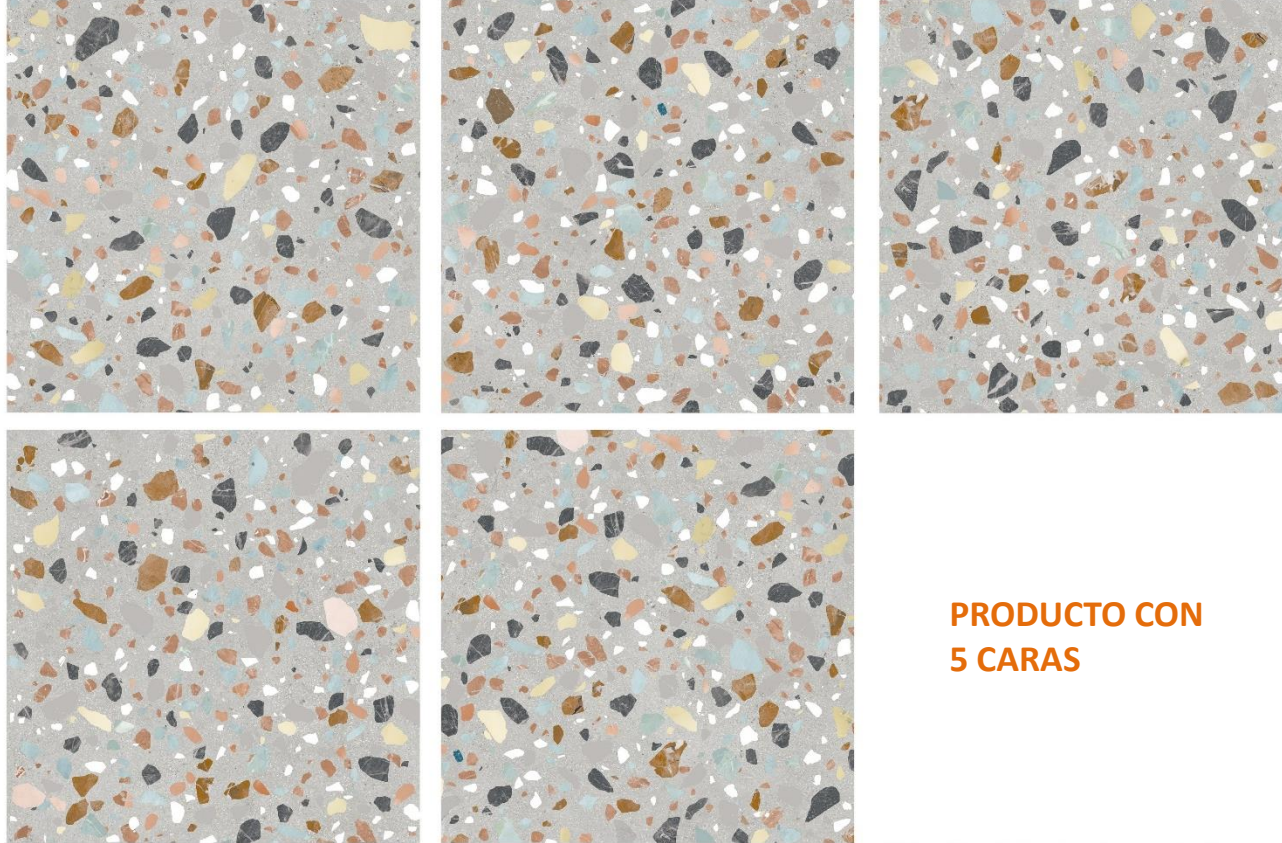

**PRODUCTO CON
5 CARAS**

E ≤ 0.5%-3%

RECTIFICADO

IMPRESIÓN
DIGITAL

DESTONALIZADO

MURO

PISO

MATE

ANTIDESLIZANTE