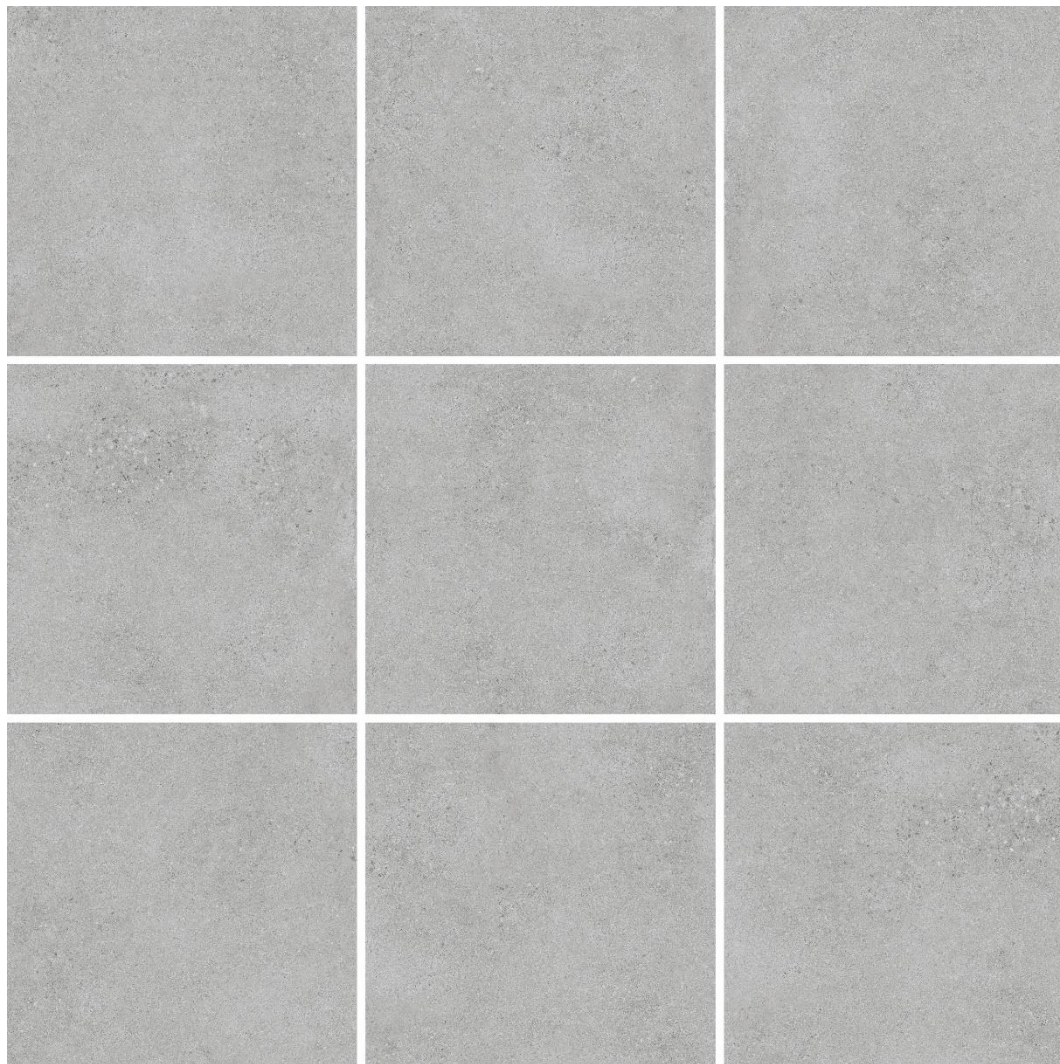

MURO

PISO

MATE

ANTIDESLIZANTE

ORBIT

CEMENTO

**PRODUCTO CON
9 CARAS**

KLIPEN
WE INSPIRE · YOU LIVE!