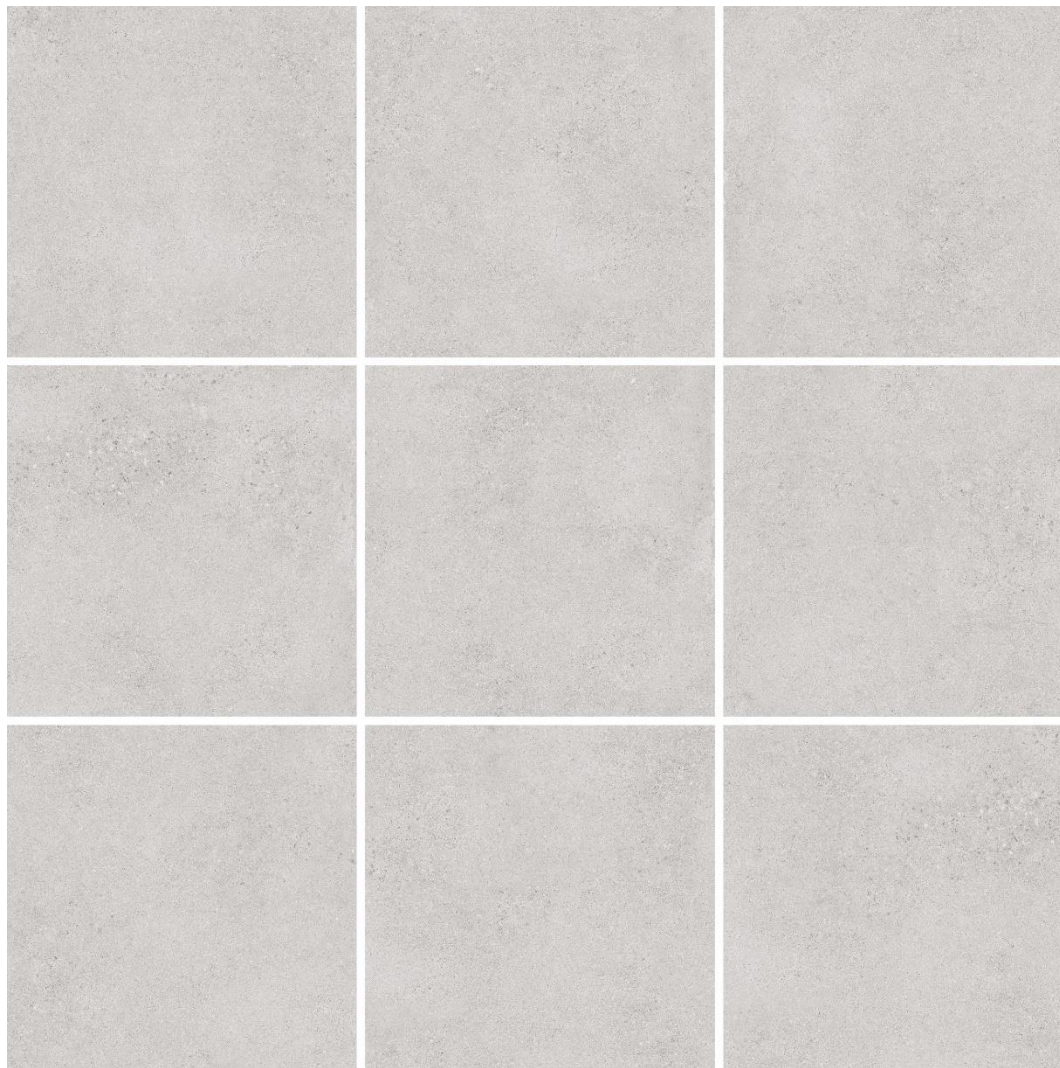

PISO

MATE

ANTIDESLIZANTE

ORBIT

CEMENTO

mK

**PRODUCTO CON
9 CARAS**

KLIPEN
WE INSPIRE · YOU LIVE!