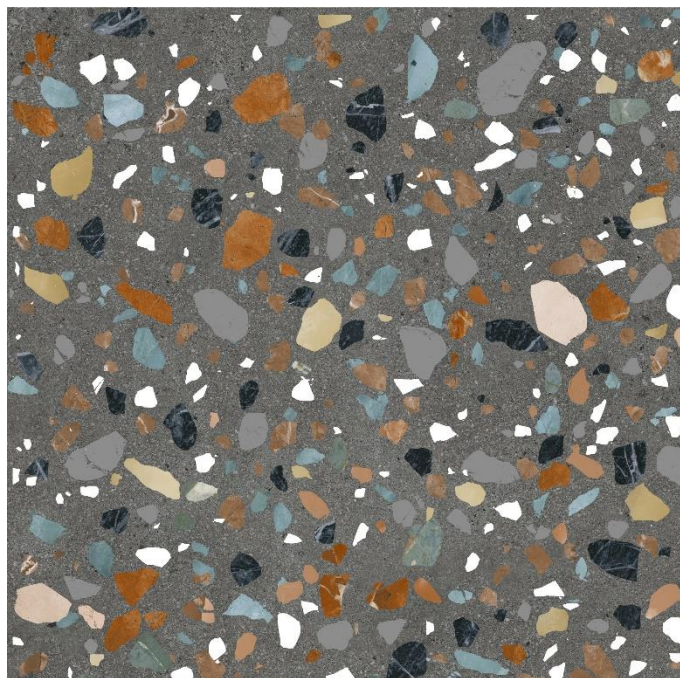

ANTIDESLIZANTE

ORBIT

CEMENTO

mK

KLIPEN
WE INSPIRE YOU LIVE!

**ORBIT TERRAZO GRAFITO MATE R9 60x60
KPG-10-0770**

Gres Porcelanico Impresion Digital 60x60 Negro Mate
R9 Tipo Cemento/Terrazo Rectificado

E ≤ 0.5%-3%