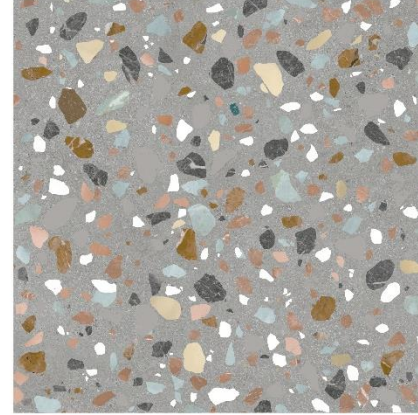

RECTIFICADO

IMPRESIÓN
DIGITAL

DESTONALIZADO

MURO

PISO

BRILLO

**PRODUCTO CON
5 CARAS**

E ≤ 0.5%-3%