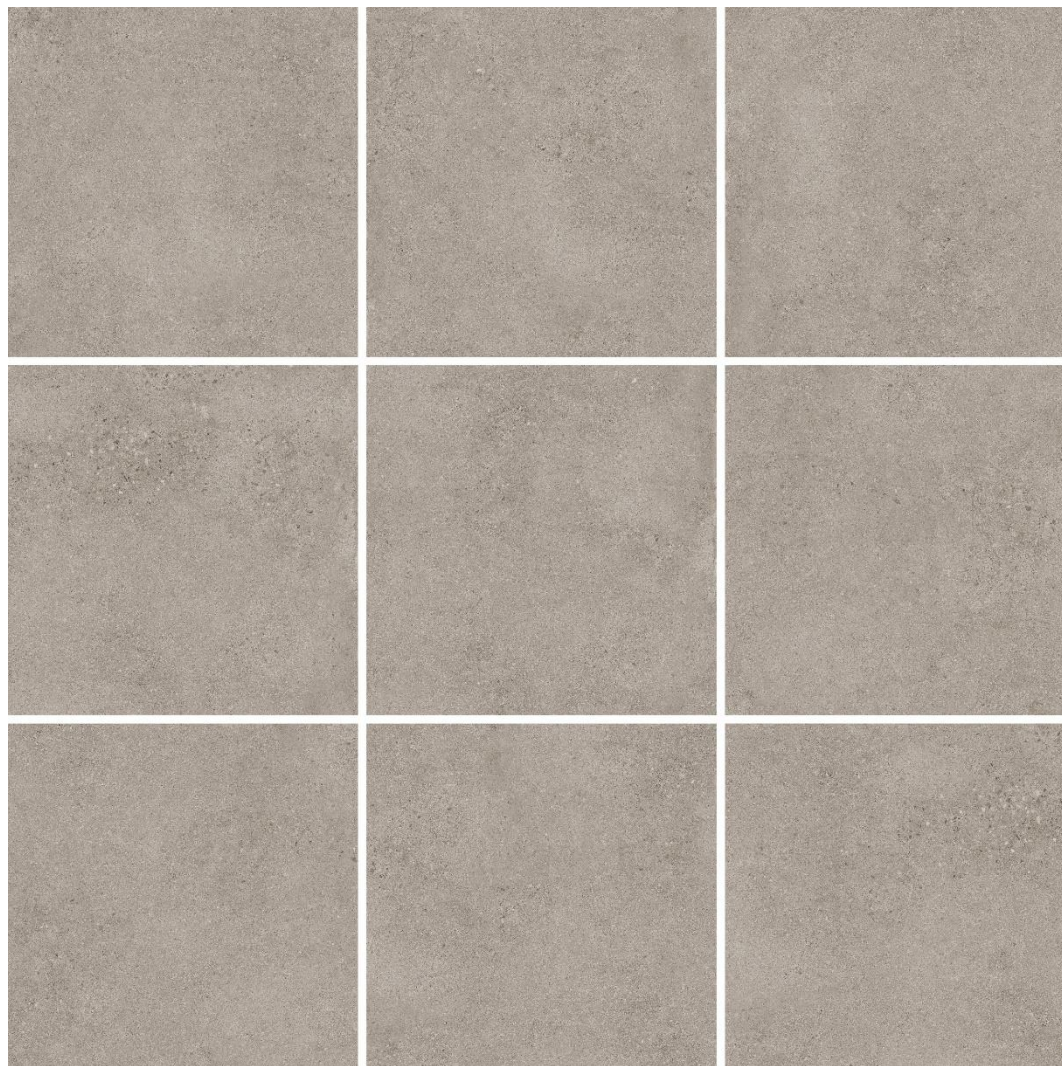

**PRODUCTO CON
9 CARAS**

$E \leq 0.5\% - 3\%$

RECTIFICADO

IMPRESIÓN
DIGITAL

DESTONALIZADO

MURO

PISO

MATE

ANTIDESLIZANTE