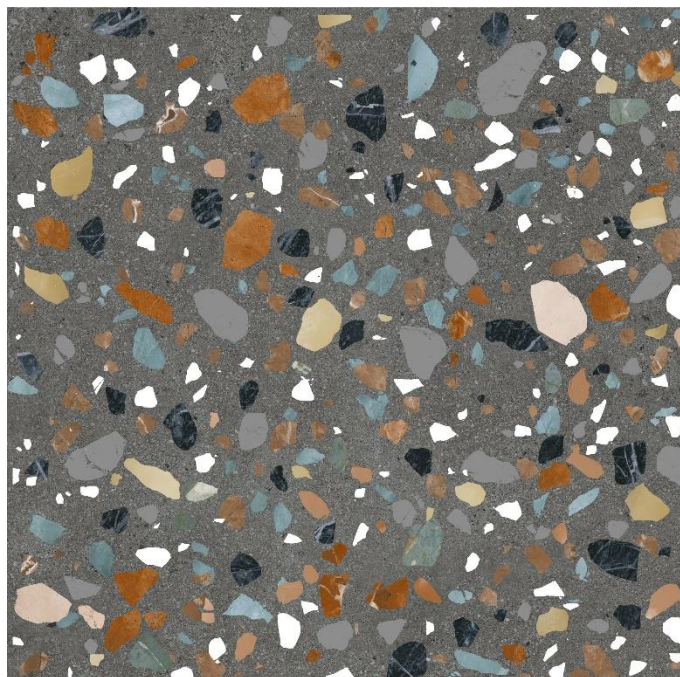

**ORBIT TERRAZO GRAFITO PULIDO 60x60
KPG-10-0791**

Gres Porcelanico Impresion Digital 60x60 Negro
Pulido Tipo Cemento/Terrazo Rectificado

E≤ 0.5%-3%

RECTIFICADO

IMPRESIÓN
DIGITAL

DESTONALIZADO

MURO

PISO

BRILLO