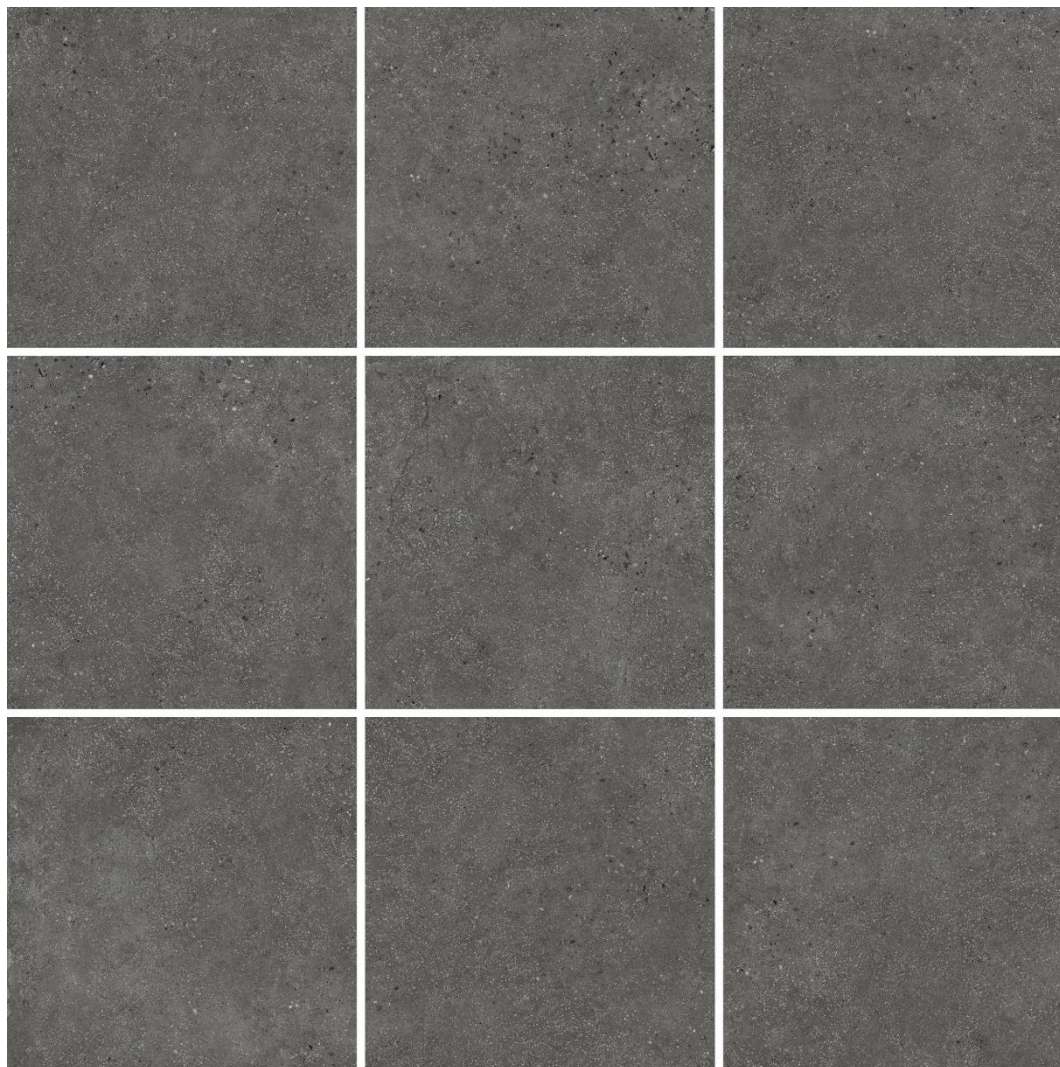

**PRODUCTO CON
9 CARAS**

$E \leq 0.5\% - 3\%$

RECTIFICADO

IMPRESIÓN
DIGITAL

DESTONALIZADO

MURO

PISO

MATE

ANTIDESLIZANTE