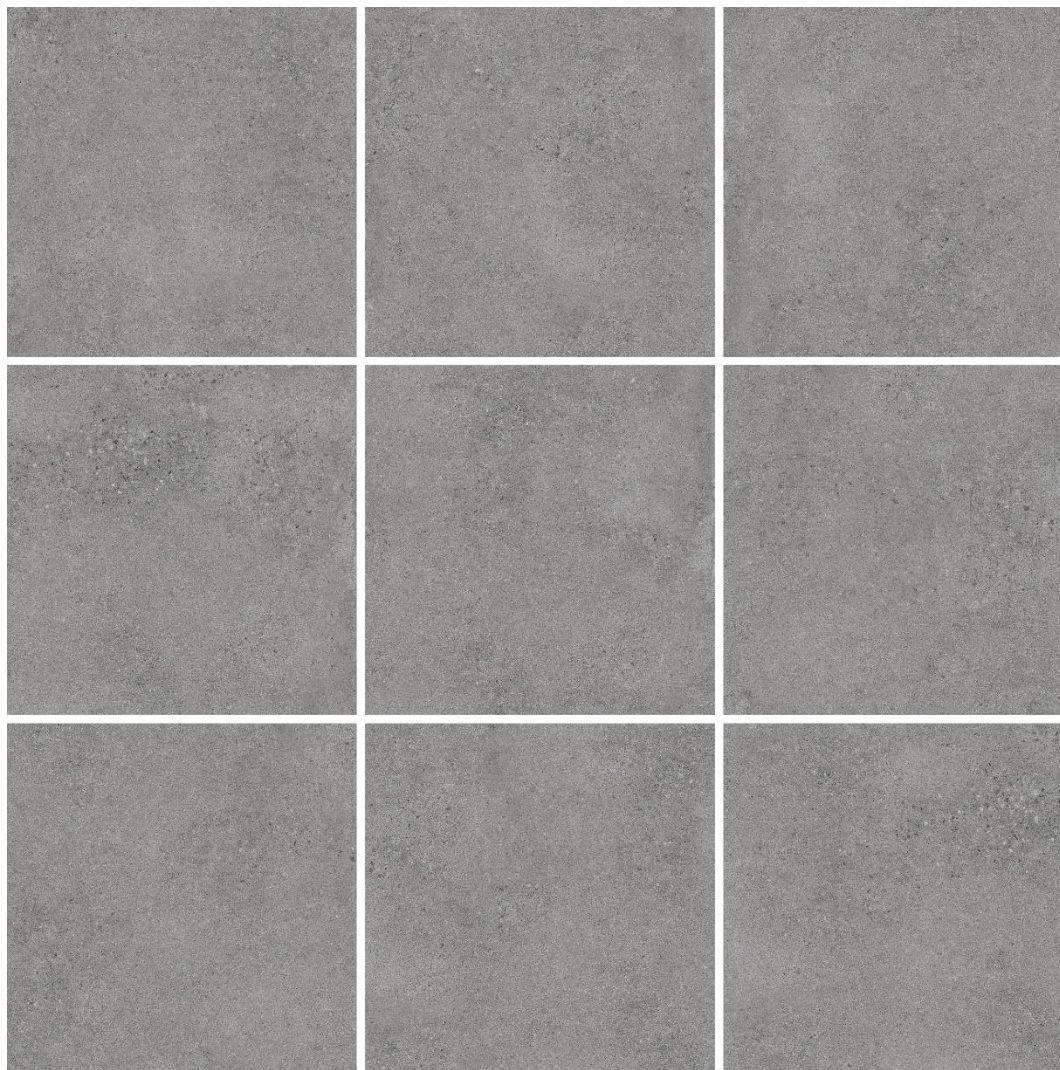

ORBIT

CEMENTO

mK

**PRODUCTO CON
9 CARAS**

KLIPEN
WE INSPIRE · YOU LIVE!

$E \leq 0.5\% - 3\%$

RECTIFICADO

IMPRESIÓN
DIGITAL

DESTONALIZADO

MURO

PISO

MATE

ANTIDESLIZANTE