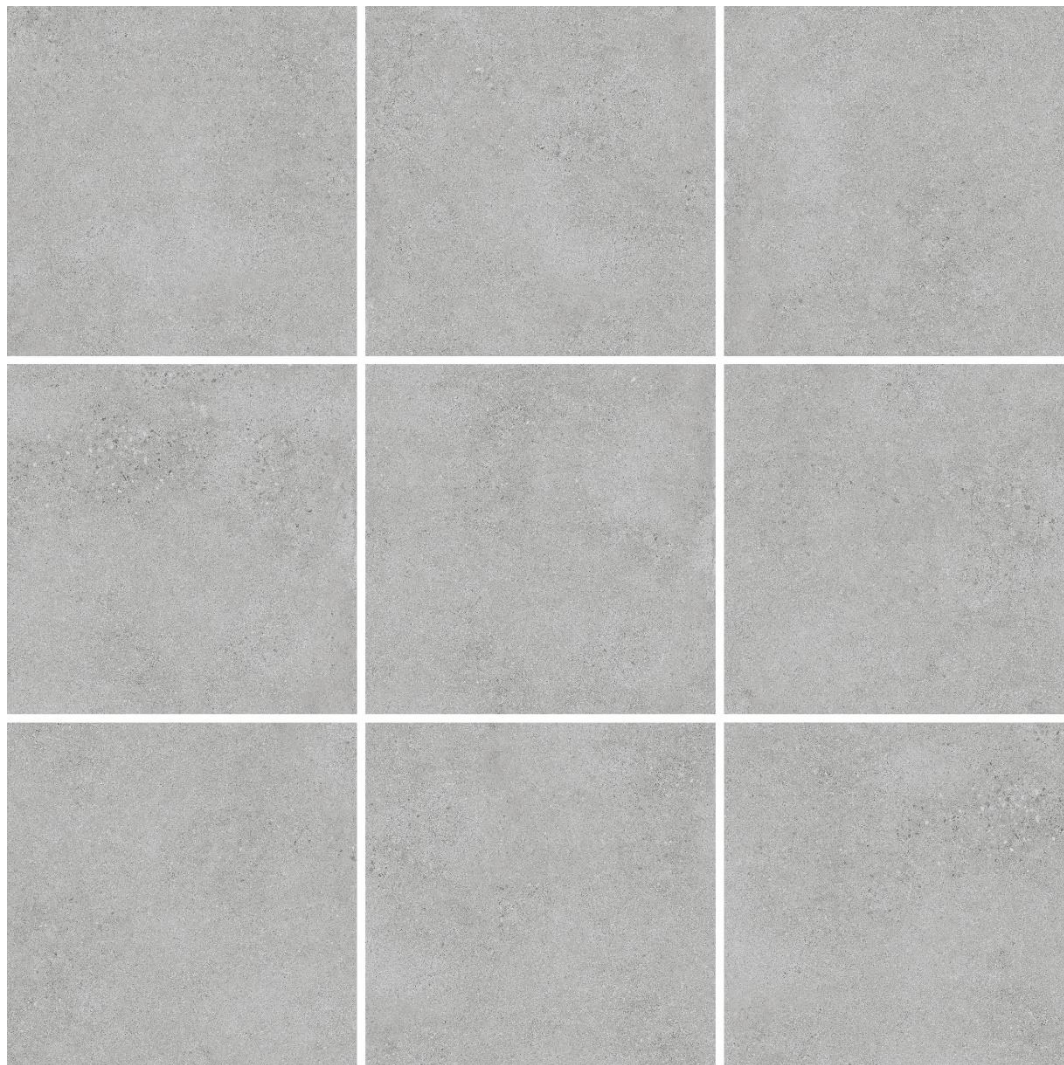

ORBIT

CEMENTO

mK

**PRODUCTO CON
9 CARAS**

KLIPEN
WE INSPIRE · YOU LIVE!

$E \leq 0.5\% - 3\%$

RECTIFICADO

IMPRESIÓN
DIGITAL

DESTONALIZADO

MURO

PISO

MATE

ANTIDESLIZANTE