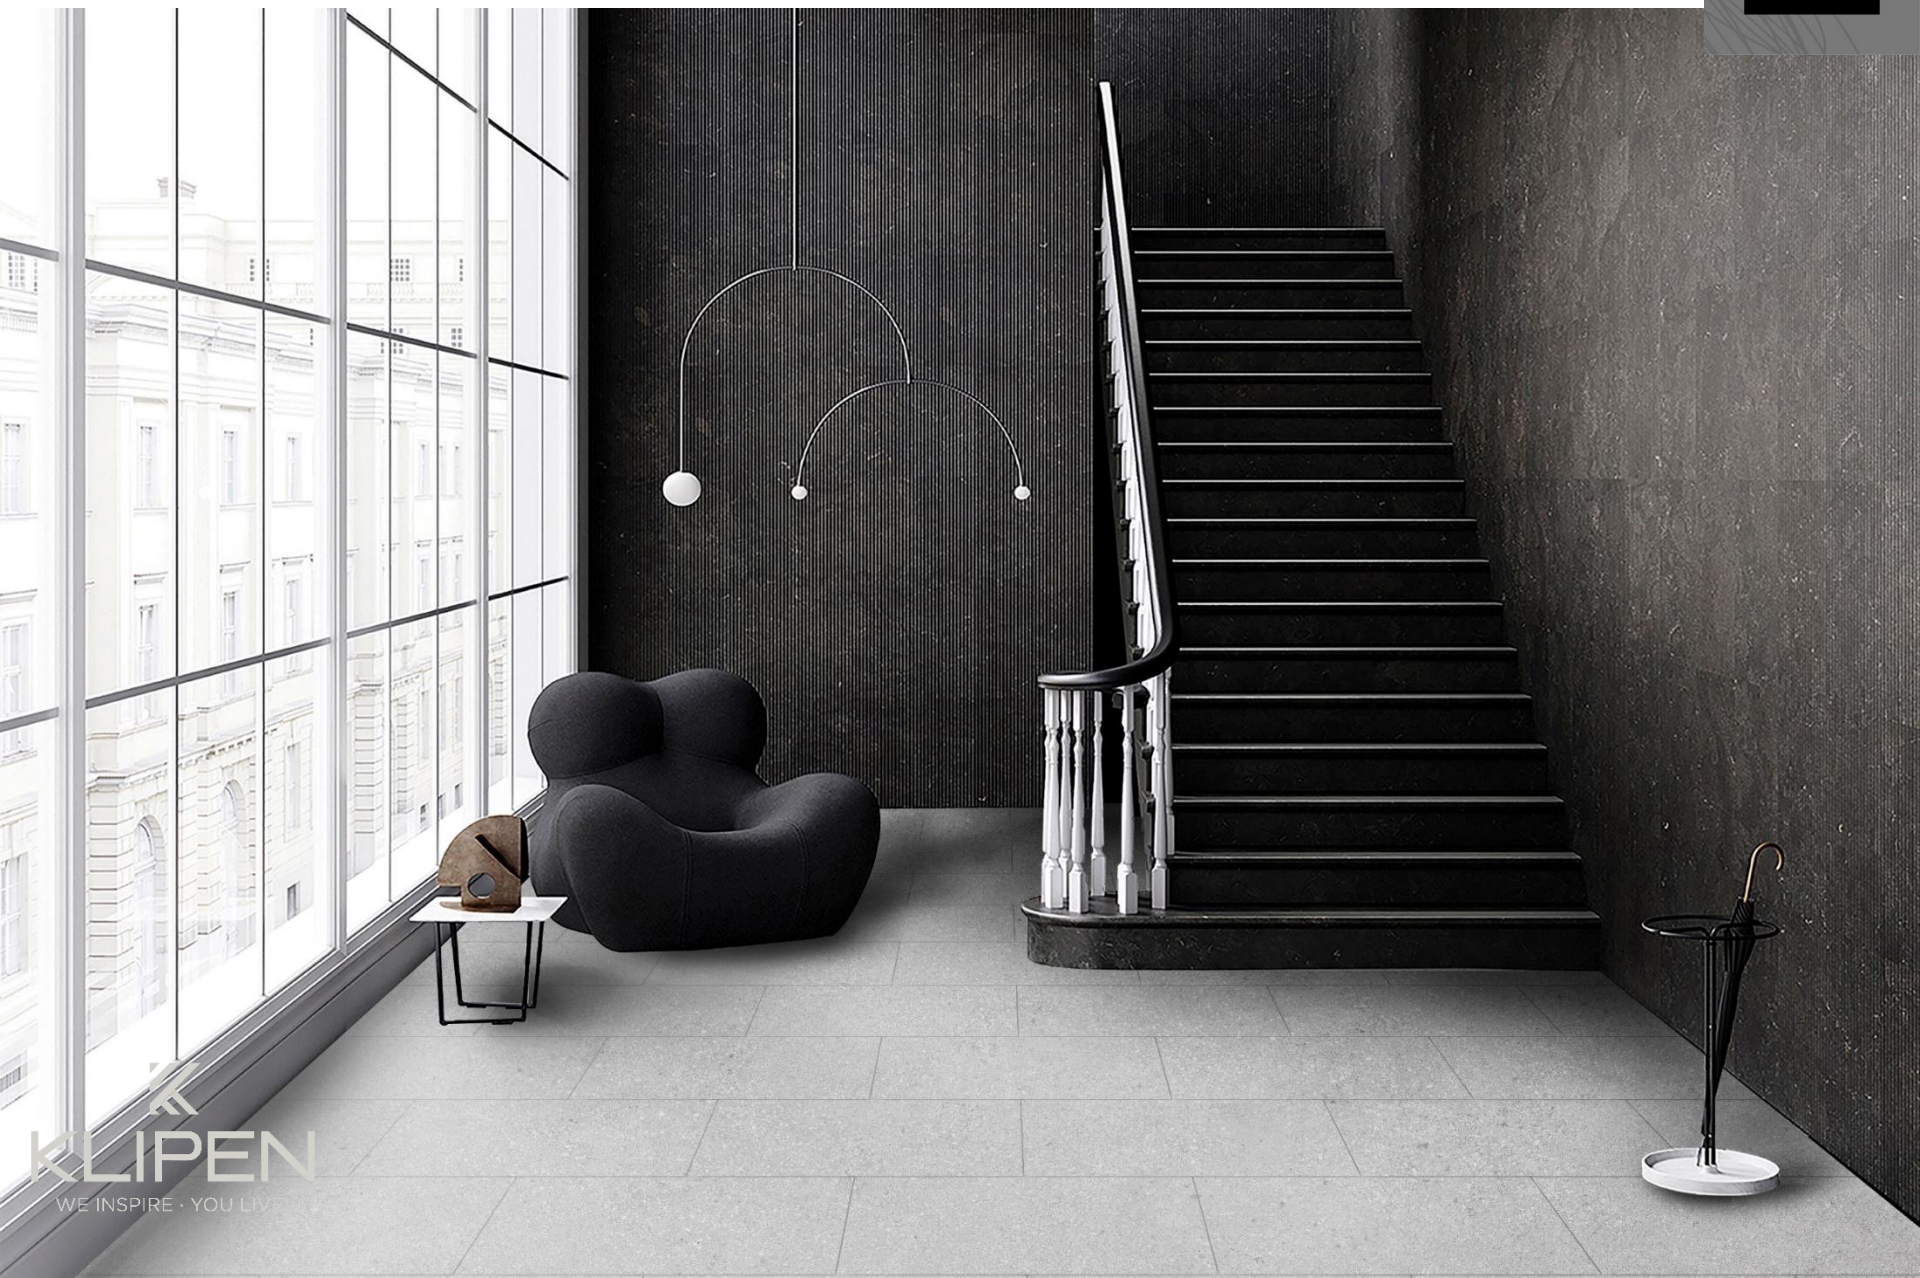

ORBIT

CEMENTO

mK