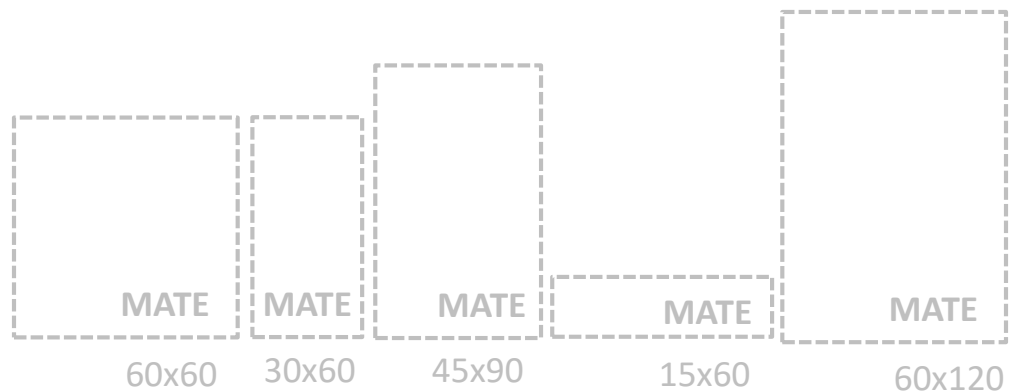

mK

DISTRICT WHITE

DISTRICT GREY

DISTRICT PLUS

CEMENTO

mK

A PEDIDO:

Mínimo de compra por SKU: 1,000 m²

FORMATOS DISPONIBLES:

COLORES DISPONIBLES:

WHITE

GREIGE

GREY

ANTHRACITE

E<0.5%

RECTIFICADO