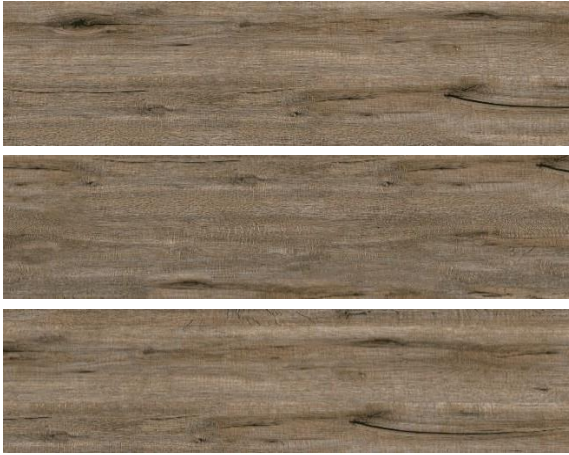

TOKYO GREIGE 15x60

SNF-10-0108

Gres Porcelanico Esmaltado Impresión Digital,
15x60 Beige/Gris Tipo Madera Mate Rectificado T4