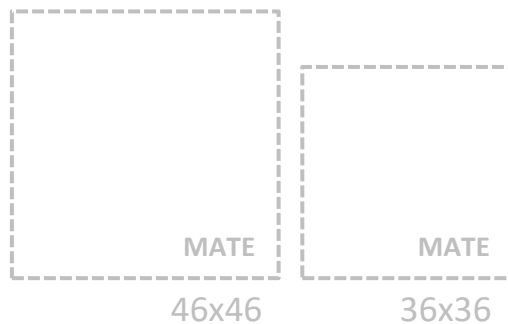

RESUMEN SERIE

FORMATOS DISPONIBLES: