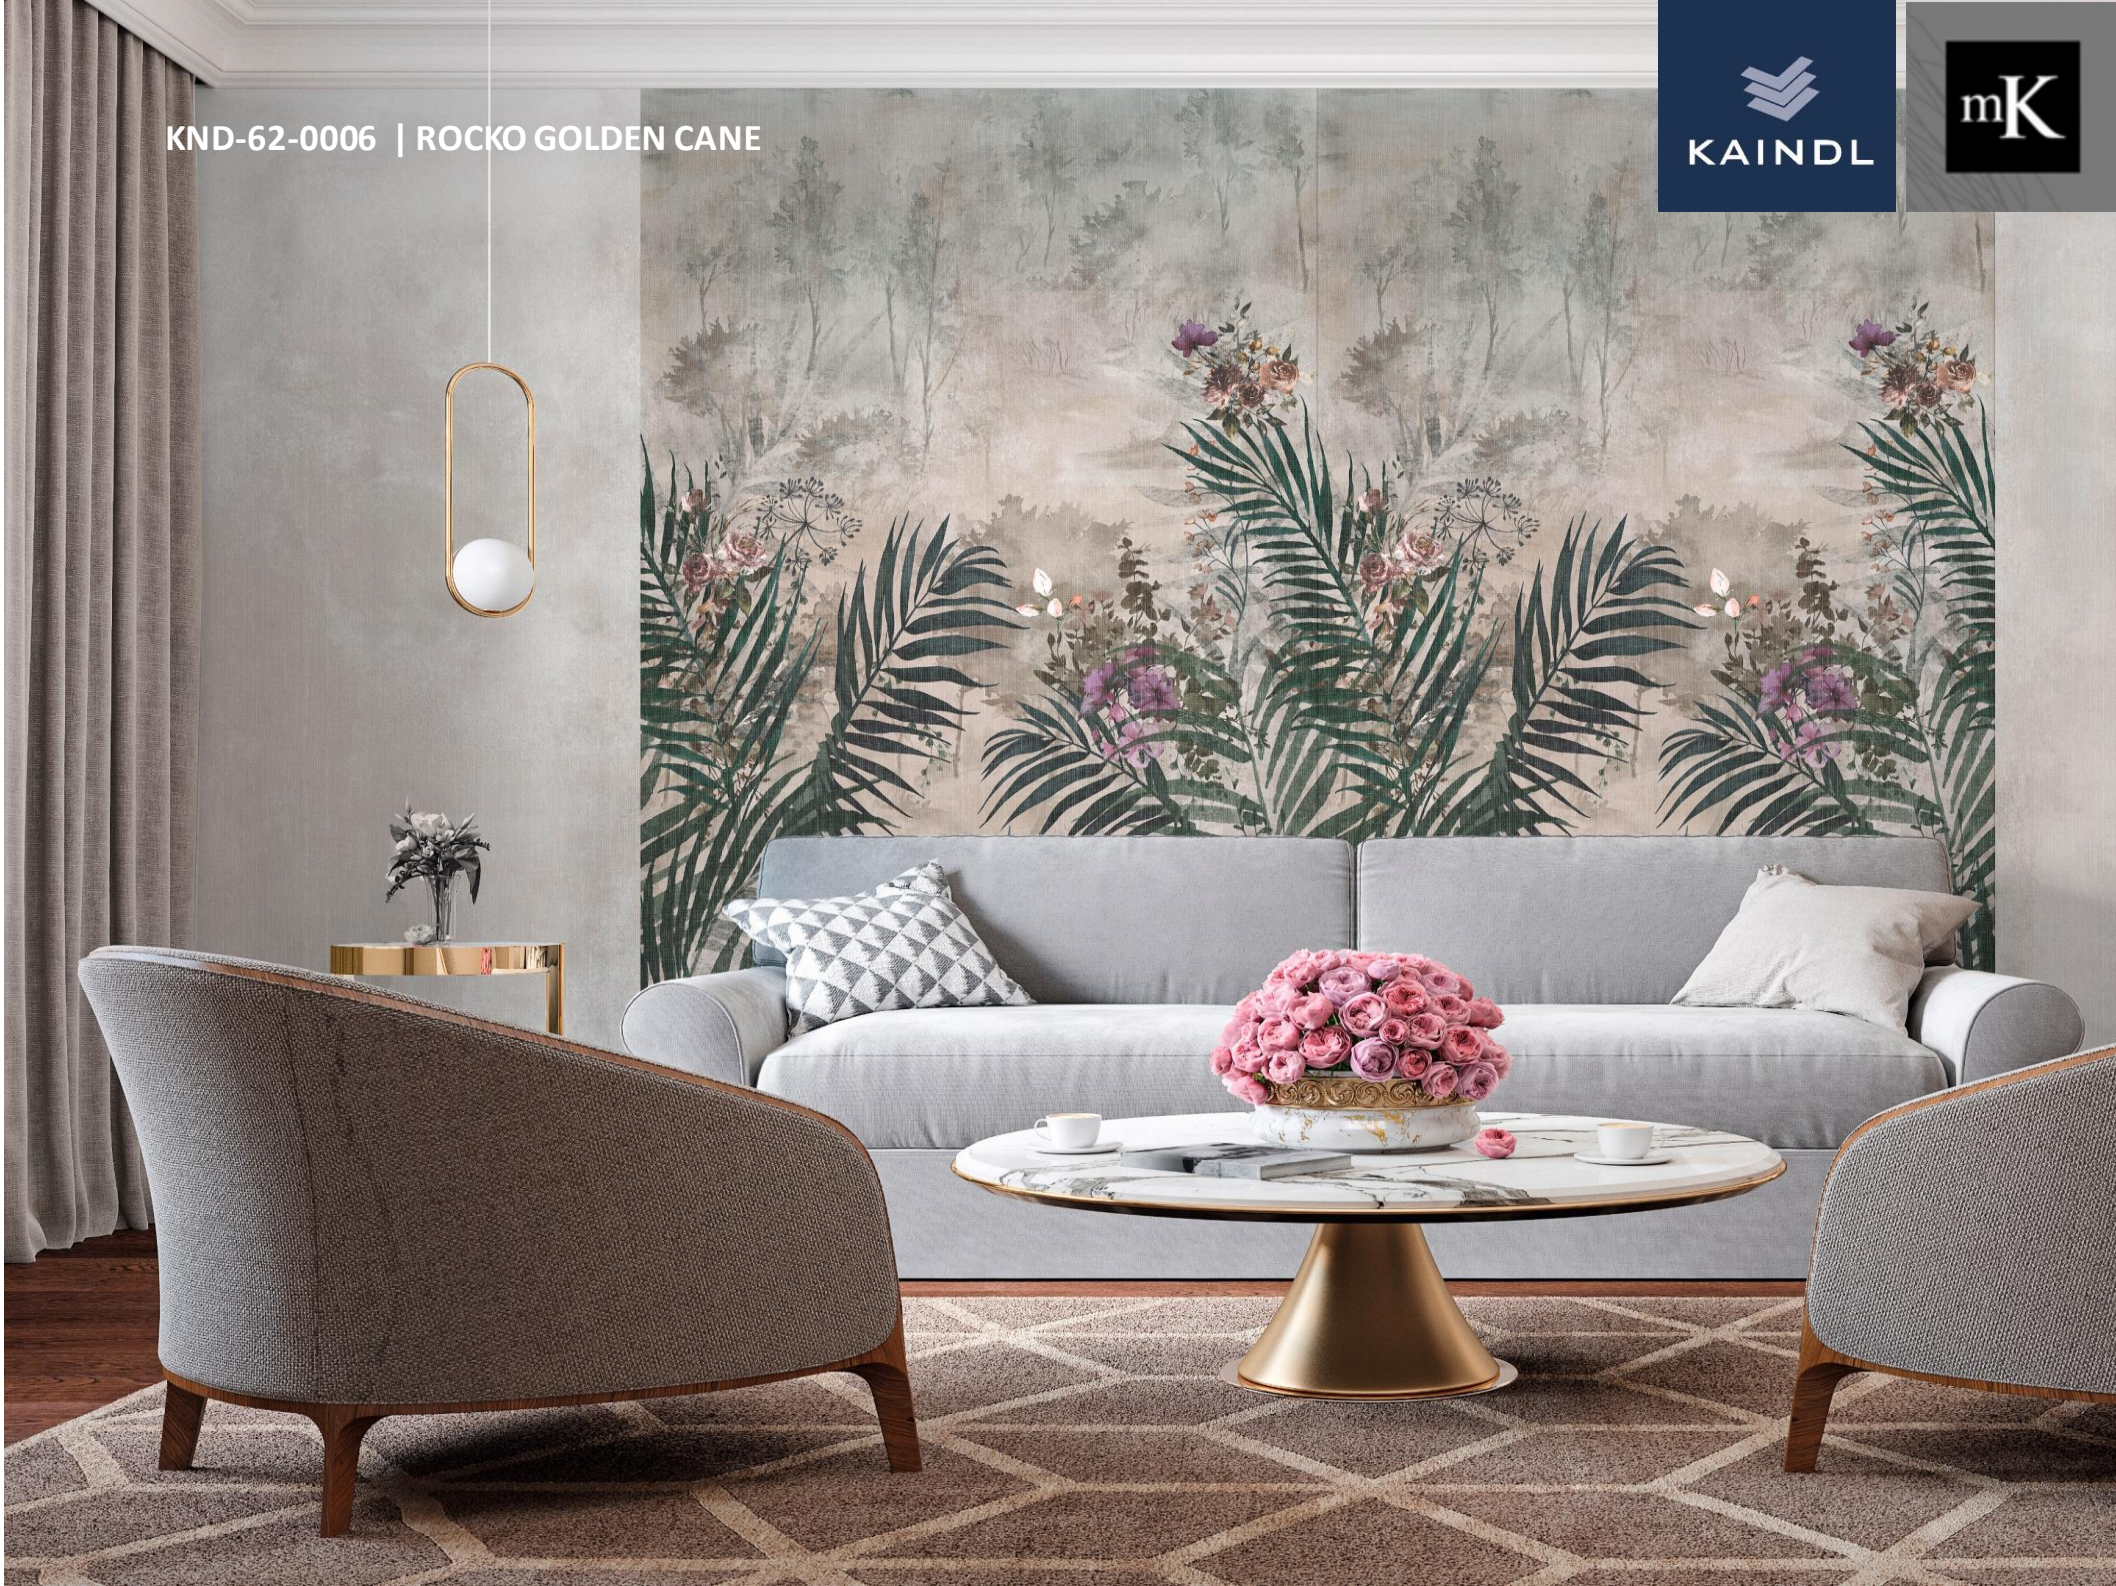

KND-62-0006 | ROCKO GOLDEN CANE