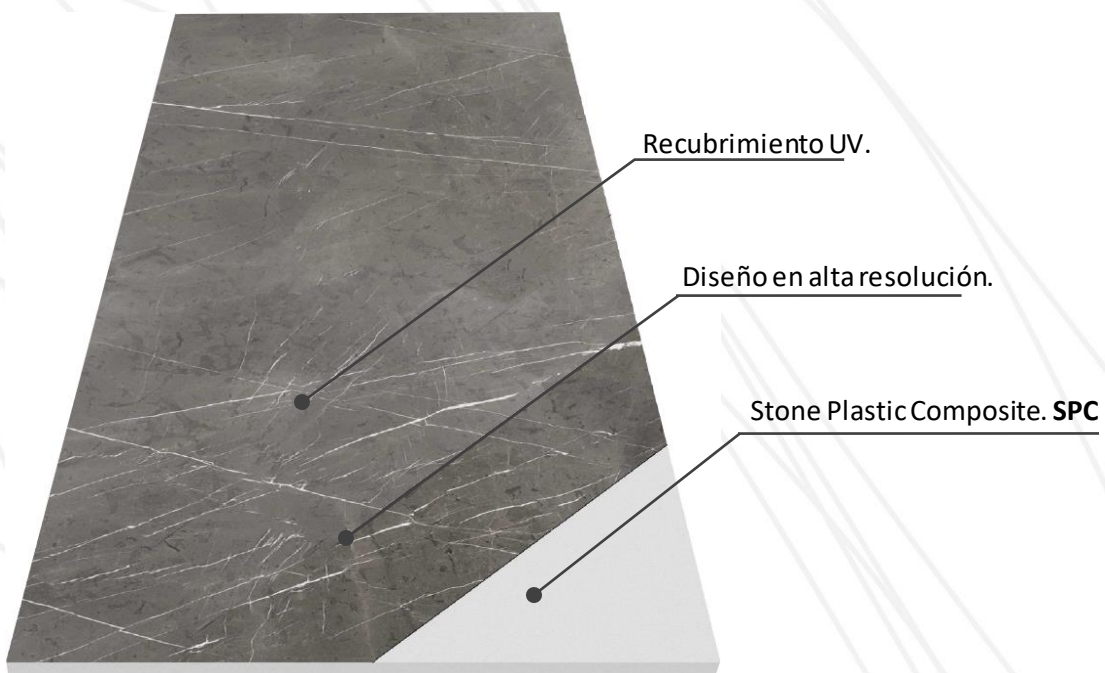

KAINDL

REVESTIMIENTO MURO | ROCKO

mK

CARACTERÍSTICAS

- CONTIENE MÁS DE UN 70% DE MINERALES.
- SE PUEDE CORTAR, MOLDEAR, TALADRAR.
- RESISTENTE AL AGUA Y AL CALOR.
- RESISTENTE AL RAYADO.
- PALMETAS DELGADAS Y LIVIANAS, FÁCILES DE TRABAJAR, MANIPULAR E INSTALAR.
- PERFECTO PARA RENOVACIONES, SE PUEDE INSTALAR SOBRE HORMIGÓN, AZULEJOS, YESO, MADERA CONTRACHAPADA.
- PERMITE SU USO EN HABITACIONES HÚMEDAS Y EXPUESTAS AL AGUA GRACIAS A SU IMPERMEABILIDAD.

TEXTURAS

RESISTENTE AL AGUA

DIMENSIONALMENTE ESTABLE

RESISTENTE A MANCHAS Y FÁCIL DE LIMPIAR

ANTI RAYAS

RÁPIDO, LIMPIO Y FÁCIL DE INSTALAR

RESISTENTE AL CALOR

SUPERFICIE SUAVE

TABLERO EN BASE A MINERALES

REVESTIMIENTO DE MURO | LÍNEA ROCKO

KAINDL

mK

KND-62-0001 | LINEA ROCKO

REVESTIMIENTO DE MURO

DIMENSIONES
1230 x 2800 mm

ESPESOR TOTAL
4 MM

PUEDA SER INSTALADO
SOBRE REVESTIMIENTO
PRE EXISTENTE.

SE REQUIERE SELLO DE
SILICONA EPÓXICA ENTRE
LOS PANELES.

IMPERMEABLE

KND-62-0002 | ROCKO PIETRA MARBLE GREY

KND-62-0003 | ROCKO MARBLE BEIGE

KND-62-0004 | ROCKO BABYLON GREIGE