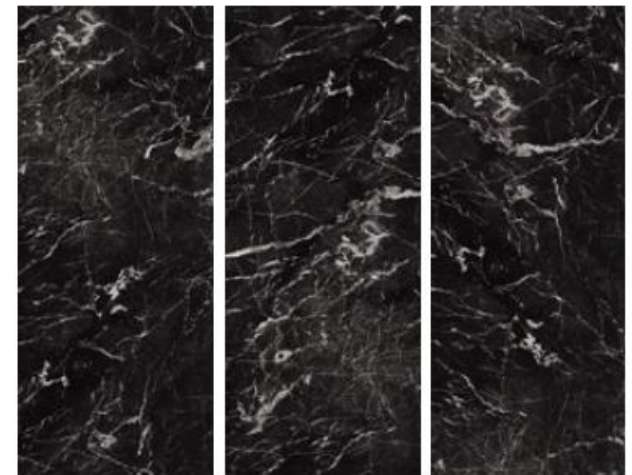

R106
Marquina, PT