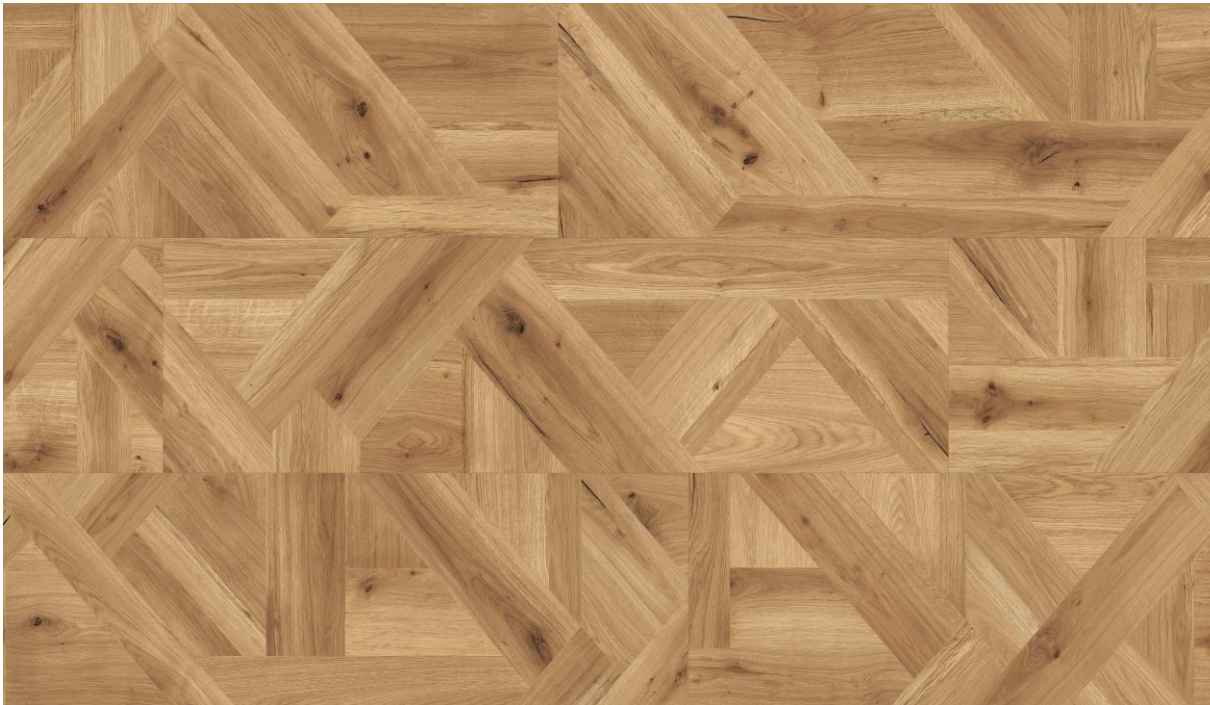

mK

  
KAINDL

**LINEA AQUAPRO**  
LAMINADOS EUROPEOS KAINDL

# PISOS LAMINADOS | AQUAPRO

## AQUAPRO REALE | KND-19-0158

PISO LAMINADO

FORMATO:  
1290 x 329 x 8 mm

MICRO BISEL 4V  
TEXTURA MMIR

RESISTENCIA A LA ABRASION AC5  
RESISTENCIA AL IMPACTO: IC1

SISTEMA CLICK

INSTALACION  
FLOTANTE

\*SE DEBE INSTALAR CON  
MANTA DE POLIETILENO O  
SILENT WALK