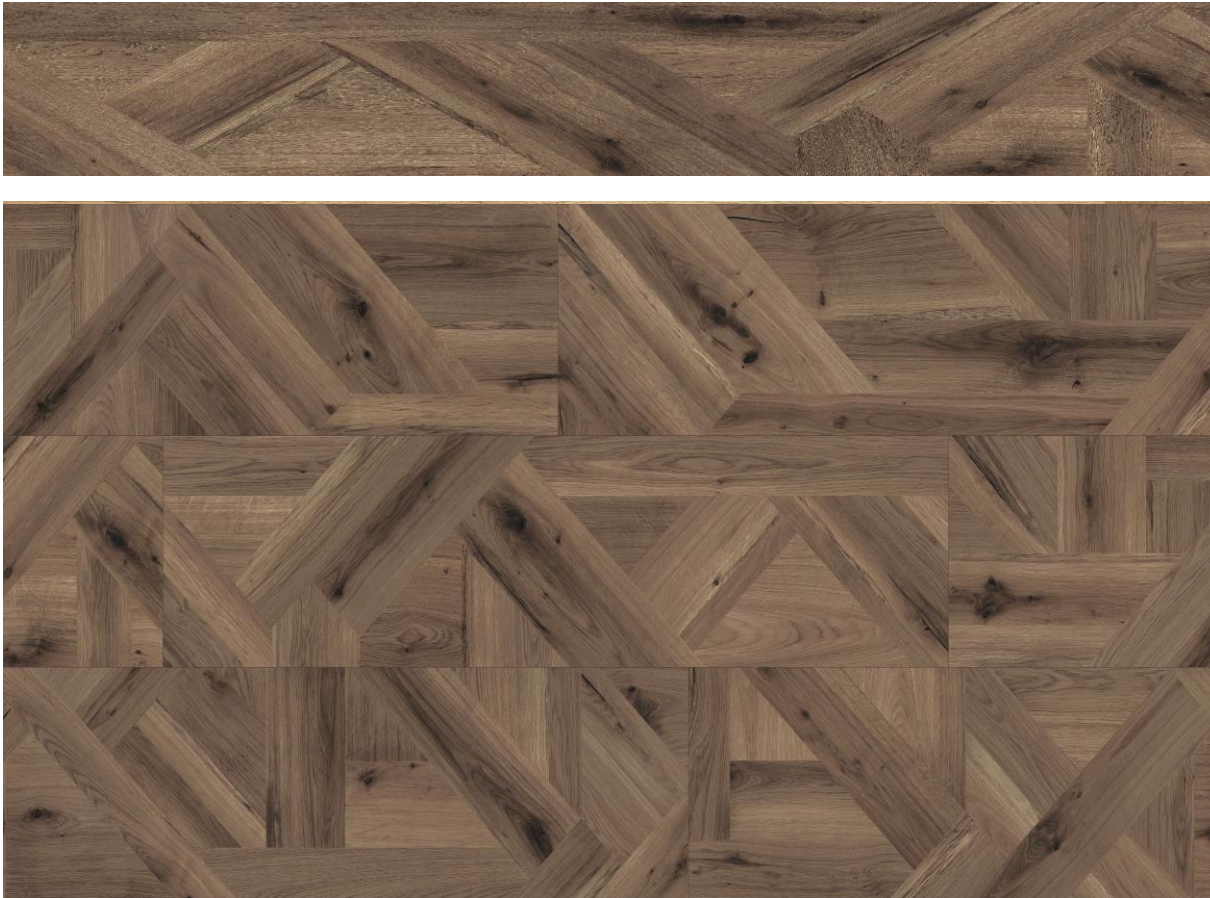

mK

KAINDL

LINEA AQUAPRO
LAMINADOS EUROPEOS KAINDL

PISOS LAMINADOS | AQUAPRO

AQUAPRO VITTORIO | KND-19-0156

PISO LAMINADO

FORMATO:
1290 x 329 x 8 mm

MICRO BISEL 4V
TEXTURA MMIR

RESISTENCIA A LA ABRASION AC5
RESISTENCIA AL IMPACTO: IC1

SISTEMA CLICK

INSTALACION
FLOTANTE

*SE DEBE INSTALAR CON
MANTA DE POLIETILENO O
SILENT WALK

PISOS LAMINADOS | AQUAPRO

AQUAPRO VITTORIO | KND-19-0156