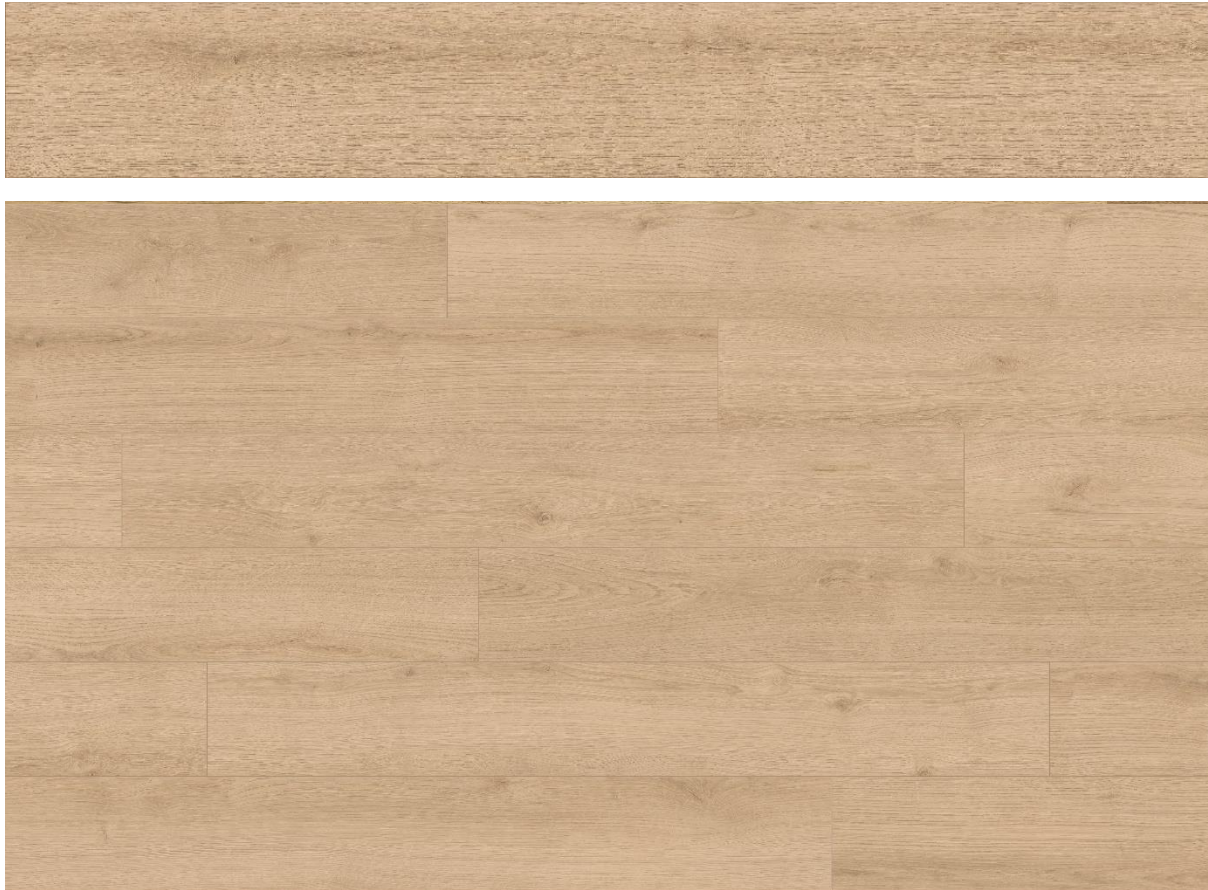

mK

KAINDL

LINEA AQUAPRO
LAMINADOS EUROPEOS KAINDL

PISO LAMINADO

FORMATO:
1383 x 193 x 8 mm

MICRO BISEL 4V
TEXTURA ESTÁNDAR

RESISTENCIA A LA ABRASION AC5
RESISTENCIA AL IMPACTO: IC1

SISTEMA CLICK

INSTALACION
FLOTANTE

*SE DEBE INSTALAR CON
MANTA DE POLIETILENO O
SILENT WALK

PISO LAMINADO

FORMATO:
1383 x 193 x 8 mm

MICRO BISEL 4V
TEXTURA ESTÁNDAR

RESISTENCIA A LA ABRASION AC5
RESISTENCIA AL IMPACTO: IC1