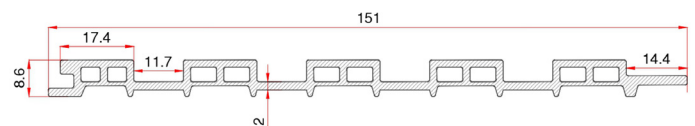

SKU KLR-62-0346

Marca	Klipen
Serie	Monaco
Origen	China
Uso	Muro y Cielo
Tipo	Palillaje
Compatible con Calefacción a Muro	Si
Resistente al Agua	Si
Unidades por Caja	6 palmetas
Rendimiento al ser Instalado	2,16 m ²
Rendimiento Lineal por Caja	0,9 m
Nivel de Resistencia al Agua	100% Resistente al Agua
Instalación en Ducha	No
Estructura	SPC
Resistente a la Humedad	Si
Color	Grey Mate
Terminación	Mate
Estilo	Textil
Medidas del Producto	150x2400 mm
Garantía	1 año
Cajas por Pallet	133.00
Cantidad por unidad de ventas	2.16 M ²
Unidad de ventas	Caja
Espesor	9.00 mm

ATRIBUTOS

MATE

MURO Y CIELO

RECOMENDACIONES DE INSTALACIÓN

El muro debe estar limpio, aplomado y seco. Para superficies de yeso-cartón, es indispensable aplicar una primera mano de aparejo y utilizar el adhesivo de montaje Extreme Tack STF-19-0003. En caso de instalar sobre cerámica o porcelanato, se debe usar el adhesivo Salch Puk STF-19-0030. Antes de comenzar a instalar, lea detenidamente el manual de instalación para garantizar un resultado óptimo.