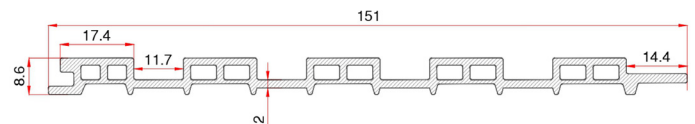

SKU KLR-62-0337

Marca	Klipen
Serie	Monaco
Origen	China
Uso	Muro y Cielo
Tipo	Palillaje
Compatible con Calefacción a Muro	Si
Resistente al Agua	Si
Unidades por Caja	6 palmetas
Rendimiento al ser Instalado	2,16 m ²
Rendimiento Lineal por Caja	0,9 m
Nivel de Resistencia al Agua	100% Resistente al Agua
Instalación en Ducha	No
Estructura	SPC
Resistente a la Humedad	Si
Color	Gris
Terminación	Mate
Estilo	Madera
Medidas del Producto	150x2400 mm
Garantía	1 año
Cajas por Pallet	133.00
Cantidad por unidad de ventas	2.16 M ²
Unidad de ventas	Caja
Espesor	9.00 mm

ATRIBUTOS

MATE

MURO Y CIELO

RECOMENDACIONES DE INSTALACIÓN

El muro debe estar limpio, aplomado y seco. Para superficies de yeso-cartón, es indispensable aplicar una primera mano de aparejo y utilizar el adhesivo de montaje Extreme Tack STF-19-0003. En caso de instalar sobre cerámica o porcelanato, se debe usar el adhesivo Salch Puk STF-19-0030. Antes de comenzar a instalar, lea detenidamente el manual de instalación para garantizar un resultado óptimo.