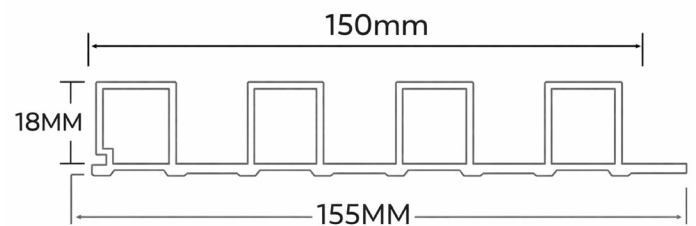

PALILLAJE MÓNACO SPC WALNUT WOOD M 150X2400X18 MM

Panel decorativo para interiores, resistente al agua, liviano y altamente versátil, este panel es ideal para proyectos residenciales y comerciales. Puede instalarse directamente sobre muros o en cielos utilizando una estructura de soporte.

SKU KLR-62-0175

Marca	Klipen
Serie	Monaco
Origen	China
Uso	Muro y Cielo
Tipo	Palillaje
Compatible con Calefacción a Muro	Si
Resistente al Agua	Si
Unidades por Caja	6 palmetas
Rendimiento al ser Instalado	2,16 m ²
Rendimiento Lineal por Caja	0,9 m
Nivel de Resistencia al Agua	100% Resistente al Agua
Instalación en Ducha	No
Estructura	SPC
Resistente a la Humedad	Si
Color	Beige
Terminación	Mate
Estilo	Madera
Medidas del Producto	150x2400 mm
Garantía	1 año
Cajas por Pallet	112.00
Cantidad por unidad de ventas	2.16 M ²
Unidad de ventas	Caja
Espesor	18.00 mm

ATRIBUTOS

MATE

MURO Y CIELO

RECOMENDACIONES DE INSTALACIÓN

El muro debe estar limpio, aplomado y seco. Para superficies de yeso-cartón, es indispensable aplicar una primera mano de aparejo y utilizar el adhesivo de montaje Extreme Tack STF-19-0003. En caso de instalar sobre cerámica o porcelanato, se debe usar el adhesivo Salch Puk STF-19-0030. Antes de comenzar a instalar, lea detenidamente el manual de instalación para garantizar un resultado óptimo.