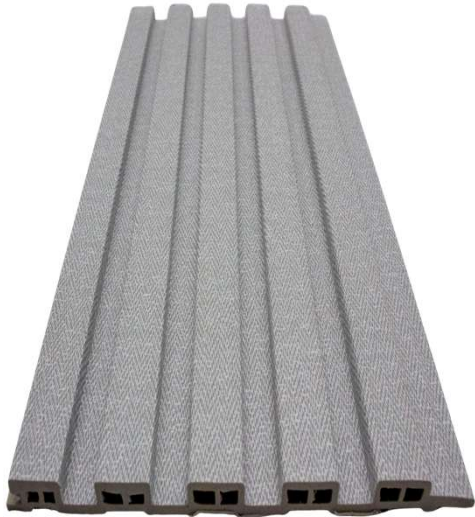

KLR-62-0346 | MONACO GREY TEXTURIZADO

REVESTIMIENTO DE MURO

USO INTERIOR
RESISTENTE AL AGUA

MATERIAL:

SPC

MEDIDAS:

15x240x0.9cm

INSTALACIÓN:

Fijación KLR-62-0131 o Pegada

Se sugiere el uso de Adhesivo de Montaje [STF-19-0003](#).

Si se pega sobre cerámica o porcelanato, Adhesivo Salch Puk [STF-19-0030](#)

DUELAS/CAJA: 6