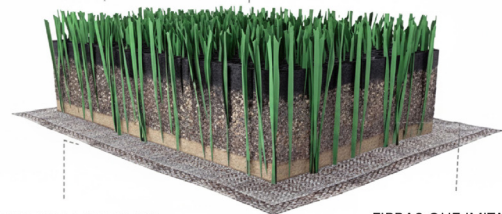

PASTO SINTÉTICO 30MM EN ROLLO GRASS BASIL 10X1 M ANTIBACTERIAL

Además, el pasto sintético Klipen cuenta con protección UV. Su uso es ideal para zonas como jardines, terrazas, parques, zonas de juegos, etc. No puede ser instalado en zonas deportivas como canchas de fútbol o golf. Puedes complementar el diseño de tu jardín con plantas o árboles naturales.

SKU KLG-19-0019

Marca	Klipen
Serie	Grass
Origen	China
Tipología	PVC
Formato	Rollo
Nivel de Resistencia al Agua	100% Resistente al Agua
Resistencia UV	Si
Altura de la Fibra	30 mm
Resistente al Agua	Si
Uso	Solo Piso
Puntadas/M2	16800
Tipo de Uso	Ornamental
Instalación	Sobre Hormigón ó Tierra Compactada
Color	Verde
Estilo	Realista
Garantía	5 años
Cajas por Pallet	32.00
Cantidad por unidad de ventas	10.00 M2
Unidad de ventas	Rollo
Espesor	30.00 mm

ATRIBUTOS

PISO

FORMATO ROLLO

SENSACIÓN Y ASPECTO NATURAL

FÁCIL LIMPIEZA

COMPOSICIÓN

TECNOLOGÍA
NUETRALIZADORA
DE OLORES

PERFIL DE PASTO NATURAL

ESTRUCTURA MULTICAPA

FIBRAS QUE IMITAN EL
CRECIMIENTO DEL PASTO

RECOMENDACIONES DE INSTALACIÓN

Se puede instalar sobre cualquier superficie, como por ejemplo arena, concreto, habitaciones techadas, etc (exceptuando instalaciones deportivas). Complementos de instalación sobre Hormigon: STF-19-0010, STF-19-0017. Complementos de instalación sobre Tierra Compactada STF-19-0010, STF-19-0017, STF-19-0021, STF-19-0044.