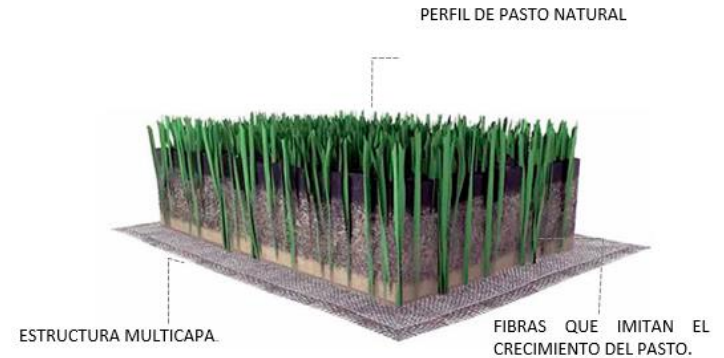

PASTO SINTÉTICO

Rollos de 10 M2 y 50 M2

CARACTERÍSTICAS

- ROLLOS DE 2 x 25 MT Y MINI ROLLOS DE 1 x 10 MT.
- FORMAS Y COLORES DISEÑADOS DE ACUERDO CON EL PERFIL DEL PASTO NATURAL.
- FIBRAS QUE IMITAN EL CRECIMIENTO DEL PASTO.
- ESTRUCTURA MULTICAPA QUE GARANTIZA ESTABILIDAD Y FACILITA LA INSTALACIÓN.
- FIBRA DE MONOFILAMENTO RIZADO
- FÁCIL INSTALACIÓN
- FÁCIL MANTENIMIENTO
- LIBRE DE METALES PESADOS.
- LIBRE DE PLOMO.
- INHIBIDORES DE RAYOS UV.

ESTRUCTURA

- EFICIENCIA HÍDRICA, RESPETUOSO CON EL MEDIO AMBIENTE.
- USOS: JARDÍN, TERRAZA, PARQUES, COLEGIOS, JARDINES INFANTILES, ETC
- HASTA 10 AÑOS DE VIDA ÚTIL

PASTO SINTÉTICO

KLIPEN

mK

KLG-19-0001 | GRASS ABACATE 50M2

KLG-19-0013 | GRASS ABACATE 10M2

ROLLO DE PASTO
SINTÉTICO

DIMENSIONES
2 X 25 MT
1 X 10 MT

COLOR
BICOLOR
VERDE + OLIVO

ALTURA DE LA PILA
20 MM

PUNTADAS
13.650 M2

FIBRA DE MONOFILAMENTO
RIZADO

APLICACIÓN: JARDÍN,
PARQUE, COLEGIOS,
JARDINES INFANTILES,
ETC.

Pise a las puntadas y los bordes

Esparza y distribuya la arena de cuarzo uniformemente

Disfrute!

INSTALACIÓN:

SE PUEDE INSTALAR SOBRE CUALQUIER SUPERFICIE, COMO POR EJEMPLO ARENA, CONCRETO, HABITACIONES TECHADAS, ETC. (EXCEPTUANDO INSTALACIONES DEPORTIVAS).