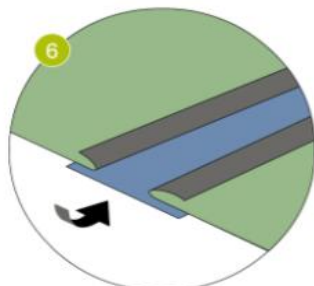

PUNTADAS
16.800 M2

FIBRA DE MONOFILAMENTO
RIZADO

APLICACIÓN: JARDÍN,
PARQUE, COLEGIOS,
JARDINES INFANTILES,
ETC.

INSTALACIÓN SOBRE TIERRA COMPACTADA

KLIPEN

mK

Quite la hierba

Compacte el terreno

Despliegue el rollo de césped

Mantenga la dirección del hilo consistentemente

Recorte los bordes

Ponga la cinta de unión abajo de los bordes

Extienda el pegamento por la cinta de unión

Baje los bordes y espere a que el pegamento se seque