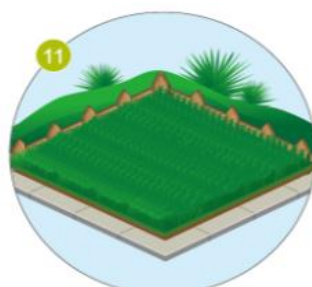

PUNTADAS
16.800 M2

FIBRA DE MONOFILAMENTO
RIZADO

APLICACIÓN: JARDÍN,
PARQUE, COLEGIOS,
JARDINES INFANTILES,
ETC.

INSTALACIÓN SOBRE TIERRA COMPACTADA

KLIPEN

mK

Quite la hierba

Compacte el terreno

Despliegue el rollo de césped

Mantenga la dirección del hilo consistentemente

Recorte los bordes

Ponga la cinta de unión abajo de los bordes

Extienda el pegamento por la cinta de unión

Baje los bordes y espere a que el pegamento se seque

Pise a las puntadas y los bordes

Esparza y distribuya la arena de cuarzo uniformemente

Disfrute!

INSTALACIÓN:

SE PUEDE INSTALAR SOBRE CUALQUIER SUPERFICIE, COMO POR EJEMPLO ARENA, CONCRETO, HABITACIONES TECHADAS, ETC. (EXCEPTUANDO INSTALACIONES DEPORTIVAS).