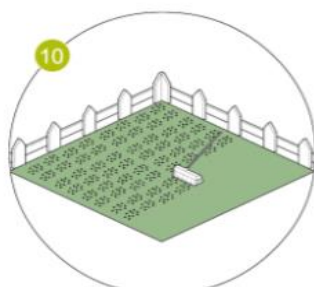

Esparza y distribuya la arena de cuarzo uniformemente