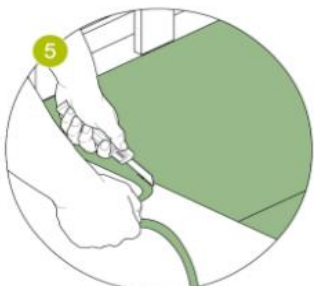

PUNTADAS
16.800 M2

FIBRA DE MONOFILAMENTO
RIZADO

APLICACIÓN: JARDÍN,
PARQUE, COLEGIOS,
JARDINES INFANTILES,
ETC.

INSTALACIÓN SOBRE TIERRA COMPACTADA

KLIPEN

mK

Quite la hierba

Compacte el terreno

Despliegue el rollo de césped

Mantenga la dirección del hilo consistentemente

Recorte los bordes

Ponga la cinta de unión abajo de los bordes

Extienda el pegamento por la cinta de unión

Baje los bordes y espere a que el pegamento se seque