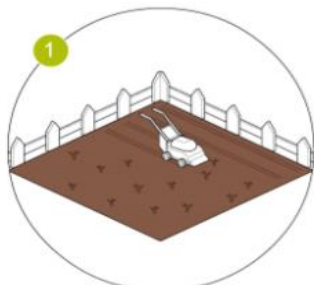

PUNTADAS
16.800 M2

FIBRA DE MONOFILAMENTO
RIZADO

APLICACIÓN: JARDÍN,
PARQUE, COLEGIOS,
JARDINES INFANTILES,
ETC.

INSTALACIÓN SOBRE TIERRA COMPACTADA

KLIPEN

mK

Quite la hierba

Compacte el terreno

Despliegue el rollo de césped

Mantenga la dirección del hilo consistentemente

Recorte los bordes

Ponga la cinta de unión abajo de los bordes

Extienda el pegamento por la cinta de unión

Baje los bordes y espere a que el pegamento se seque