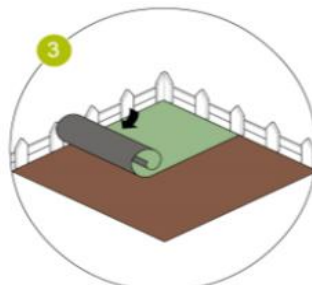

PUNTADAS
16.800 M2

FIBRA DE MONOFILAMENTO
RIZADO

APLICACIÓN: JARDÍN,
PARQUE, COLEGIOS,
JARDINES INFANTILES,
ETC.

INSTALACIÓN SOBRE TIERRA COMPACTADA

KLIPEN

mK

Quite la hierba

Compacte el terreno

Despliegue el rollo de césped

Mantenga la dirección del hilo consistentemente

Recorte los bordes

Ponga la cinta de unión abajo de los bordes

Extienda el pegamento por la cinta de unión

Baje los bordes y espere a que el pegamento se seque