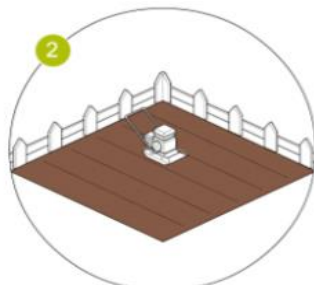

PUNTADAS
16.800 M2

FIBRA DE MONOFILAMENTO
RIZADO

APLICACIÓN: JARDÍN,
PARQUE, COLEGIOS,
JARDINES INFANTILES,
ETC.

INSTALACIÓN SOBRE TIERRA COMPACTADA

KLIPEN

mK

Quite la hierba

Compacte el terreno