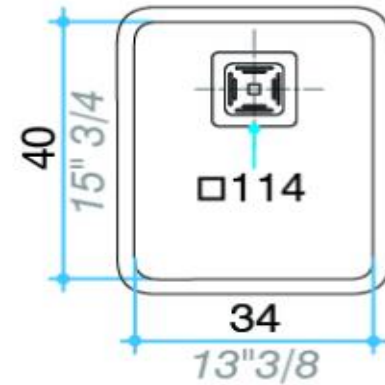

LAVAPLATOS SIMPLE QUADRA Q40 CR

DETALLE TÉCNICO

Medidas en cm

DESCRIPCION

LAVAPLATOS SIMPLE QUADRA Q40 CR

1 cubeta

Medidas: 34x40x17.5 cm

Espesor: 0.7 mm

Acero AISI 304

Pulido Standard

Instalación: Bajo Cubierta

Capacidad: 17 Lts.

Incluye: Desagüe cuadrado con rebalse

SKU: JOH-24-0001 (Lavaplatos + Desagüe)

SKU MODELO JOH-32-0191 (Lavaplatos + Desagüe + Sifón)