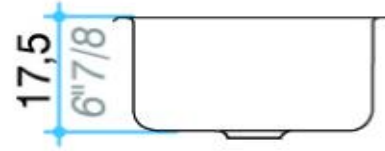

LAVAPLATOS SIMPLE QUADRA Q40 CR

DETALLE TÉCNICO

Medidas en cm

DESCRIPCION

LAVAPLATOS SIMPLE QUADRA Q40 CR

1 cubeta

Medidas: 34x40x17.5 cm

Espesor: 0.7 mm

Acero AISI 304

Pulido Standard

Instalación: Bajo Cubierta

Capacidad: 17 Lts.

Incluye: Desagüe cuadrado con rebalse

SKU: JOH-24-0001 (Lavaplatos + Desagüe)

SKU MODELO JOH-32-0191 (Lavaplatos + Desagüe + Sifón)