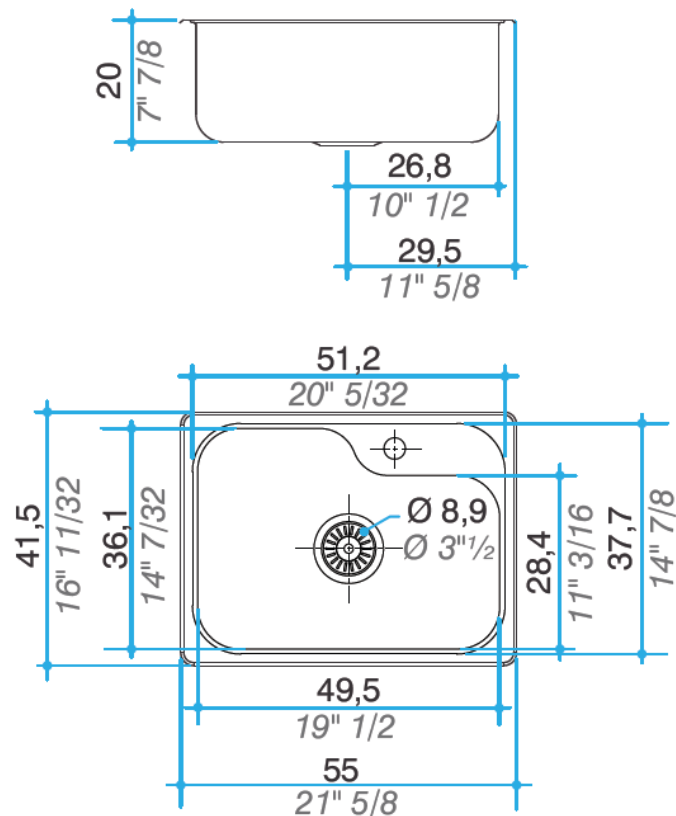

LAVAPLATOS SIMPLE MINI LUXOR SI55A

DETALLE TÉCNICO

Medidas en cm

DESCRIPCION

LAVAPLATOS SIMPLE MINI LUXOR SI55A C/DESAGUE Y SIFON

1 cubeta

Medidas: 550x415x200mm

Espesor: 0.7 mm

Acero AISI 304

Pulido Standard

Instalación: Bajo Cubierta y sobre cubierta

Capacidad: 22 Lts

Incluye:

Desagüe con rebalse

Sifón fregadero

SKU: JOH-32-0147