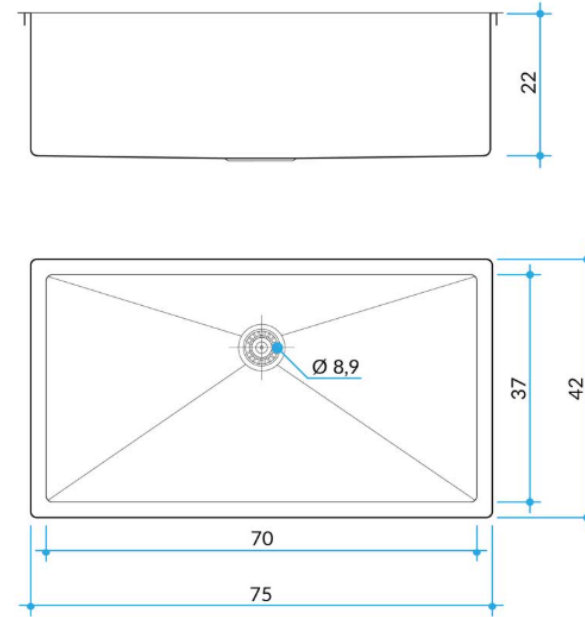

## DESCRIPCION

- Modelo Signature Enkel 75 Inox
- Dimensiones 75 × 42 × 22 cm
- Ambiente: Cocina
- Capacidad: 41 L
- Material: Acero Inox. 304
- Desagüe con rebalse
- Terminación Pulido estándar
- Tipo de instalación: Bajo mesada, Enrasada, Sobre mesada