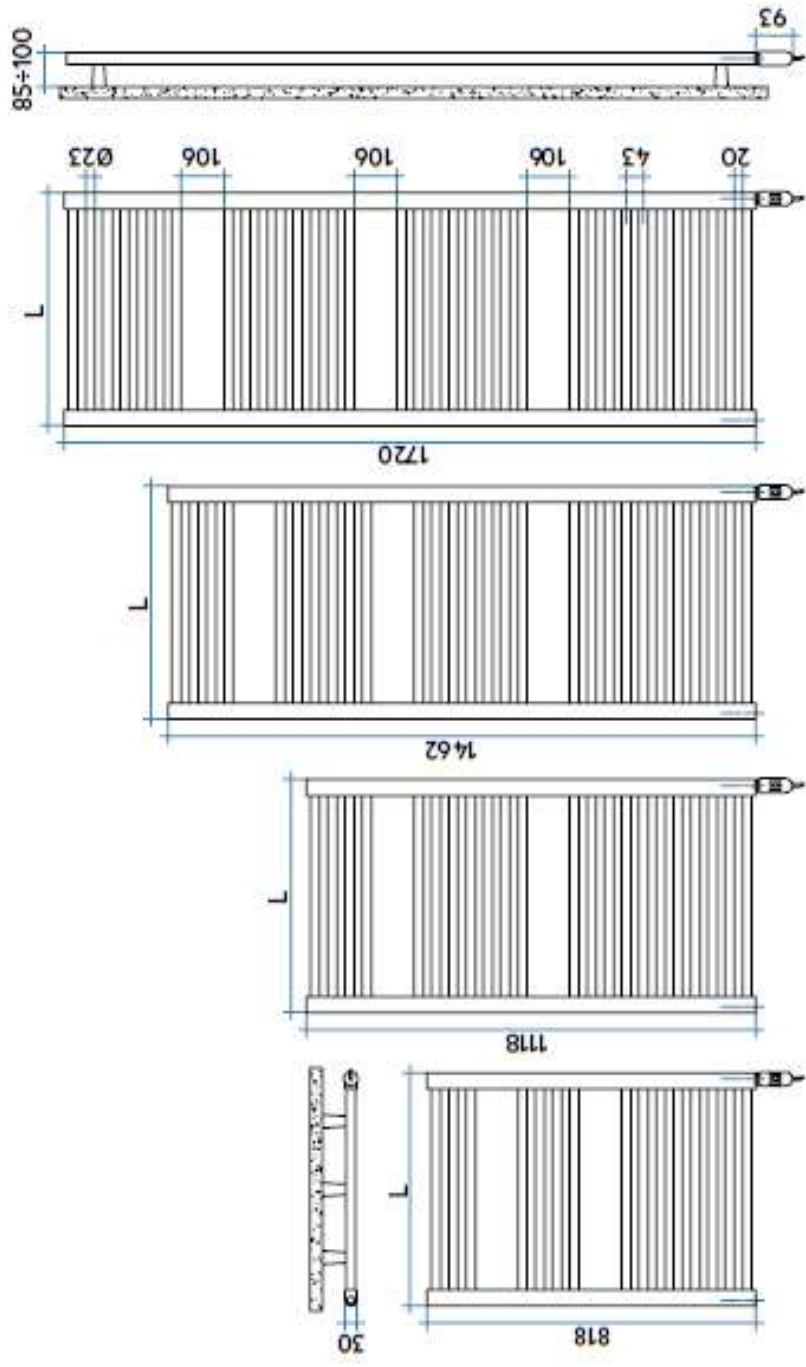

Alturas disponibles 818 a 1720 mm de alto.

Ancho 500 a 580 mm según la medida.

Consumo desde 400 watts según medida.

Tubos de 23 mm de diámetro

Incluye líquido térmico para su funcionamiento.

Cable de 1200 mm de largo, incluye conector schuko.

Negro mate

Código: K1 • ACABADOS • M

Blanco mate

Código: J8 • ACABADOS • M

Sable

Código: Y4 • ACABADOS • R

IRSAP

CALEFACTOR ARES ELECTRICO

MEDIDAS DISPONIBLES

ARES ELECTRIC WITH ELECTRONIC CONTROL (H)

Model	Code	Depth P mm	Height H mm	Width L mm	Weight Kg	Electric Power	
						Watt	Watt
818 - 15 rails - 2 espacios	EIS050 H 01 IR 01 NNN	30	818	500	91	400	400
1118 - 22 rails - 2 espacios	EIM050 H 01 IR 01 NNN	30	1118	500	12,8	400	400
1462 - 28 rails - 3 espacios	EIM058 H 01 IR 01 NNN	30	1118	580	14,4	700	700
1720 - 34 rails - 3 espacios	EIL050 H 01 IR 01 NNN	30	1462	500	16,3	700	700
	EIG050 H 01 IR 01 NNN	30	1720	500	19,4	700	700
	EIG058 H 01 IR 01 NNN	30	1720	580	22,0	1000	1000