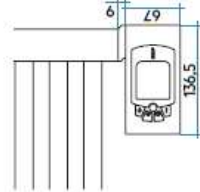

Alturas disponibles 818 a 1720 mm de alto.

Ancho 500 a 580 mm según la medida.

Consumo desde 400 watts según medida.

Tubos de 23 mm de diámetro

Incluye líquido térmico para su funcionamiento.

Cable de 1200 mm de largo, incluye conector schuko.

Negro mate

Código: K1 • ACABADOS • M

Blanco mate

Código: J8 • ACABADOS • M

Sable

Código: Y4 • ACABADOS • R

IRSAP

CALEFACTOR ARES ELECTRICO

MEDIDAS DISPONIBLES

ARES ELECTRIC WITH ELECTRONIC CONTROL (H)

Model	Code	Depth P mm	Height H mm	Width L mm	Weight Kg	Electric Power	
						Watt	Watt
818 - 15 rails - 2 espacios	EIS050 H 01 IR 01 NNN	30	818	500	91	400	400
1118 - 22 rails - 2 espacios	EIM050 H 01 IR 01 NNN	30	1118	500	12,8	400	400
1462 - 28 rails - 3 espacios	EIM058 H 01 IR 01 NNN	30	1118	580	14,4	700	700
1720 - 34 rails - 3 espacios	EIL050 H 01 IR 01 NNN	30	1462	500	16,3	700	700
	EIG050 H 01 IR 01 NNN	30	1720	500	19,4	700	700
	EIG058 H 01 IR 01 NNN	30	1720	580	22,0	1000	1000