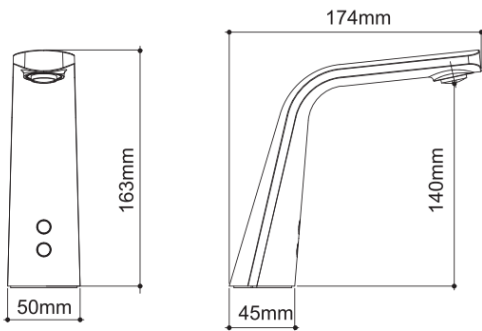

KLIPEN
WE INSPIRE · YOU LIVE!

Grifería Inst.

LAV PUBLIC SENSOR BATERIA NEGRO MATE

Detalle Técnico

SKU	IKL-04-0072
DESCRIPCIÓN	Grifería con sensor y funcionamiento con baterías color negro mate.
MARCA	Klipen
SERIE	Public
COMPOSICIÓN	Latón
TERMINACIÓN	Mate
TIPO DE INSTALACIÓN	Muro / con tuerca atornillada a la base de la grifería. Fuente de alimentación AC/DC
CONEXION	G1/2 rosca externa
DISTANCIA SENSOR	15 cm
DIAMETRO DE ENTRADA	Conexión con flexible de 9mm HE y 1/2 HI.
PRESION	3 BAR
CAUDAL DE FABRICA	5 Lpm
TIEMPO DE ACCIONAMIENTO	Sensor
COMPLEMENTOS	4 Pilas AA
COMPATIBILIDAD	