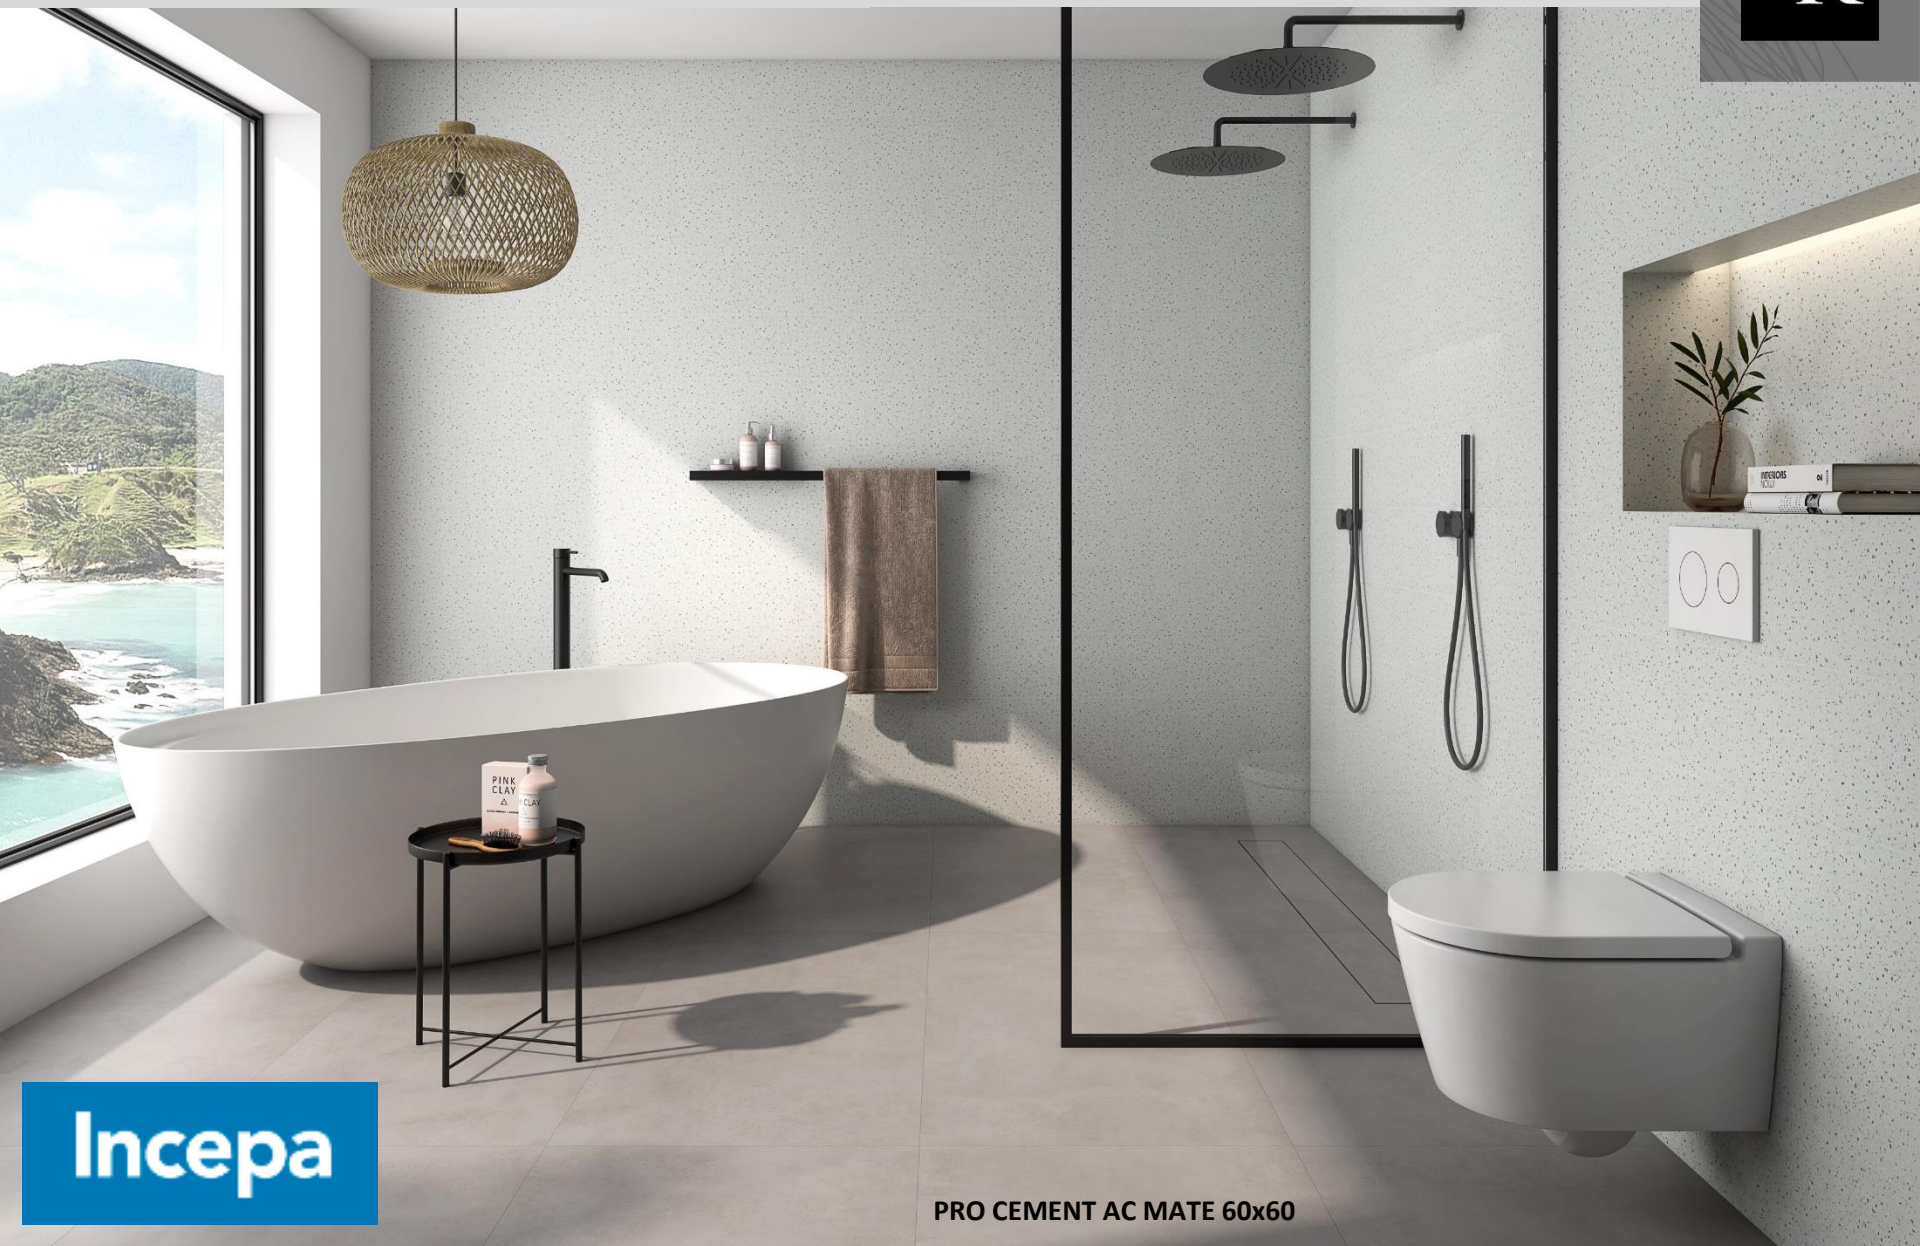

PRO

CEMENTO

mK

Incepa

PRO CEMENT AC MATE 60x60