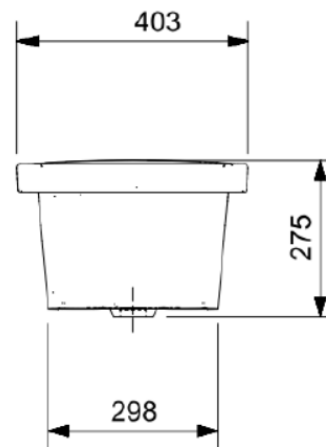

LAVADERO MURAL 7L SIN FIJACIONES

mK

DESCRIPCION

Lavadero mural PP 403x387 mm.

Material: Loza

Dimensión externa: 403x387x275 mm

Capacidad: 7 litros

Color: Blanco

Lavadero pre picado para grifería (ambos lados)

No incluye desagüe ni sifón

No incluye fijaciones

Ref.: 1512670013100

SKU: ICP-01-0182

COMPLEMENTOS

Grifería

Desagües sin rebalse 1 ¼" (Desagüe click s/reb Klipen, Desagüe lav s/reb Klipen, etc.)

Sifón de 1 ¼" para lavadero

Goma adaptadora 40x32mm

Fijaciones ICP-23-0163

NO COMPATIBLE con CHS-09-0088 ATRIL PARA HENARES

DETALLE TECNICO

Medidas en mm