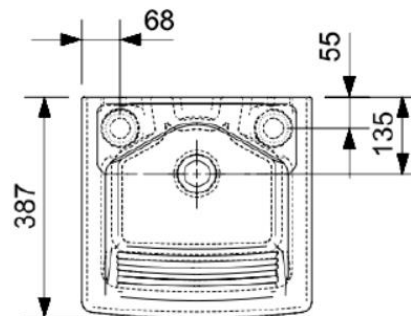

LAVADERO MURAL 7L SIN FIJACIONES

mK

DESCRIPCION

Lavadero mural PP 403x387 mm.

Material: Loza

Dimensión externa: 403x387x275 mm

Capacidad: 7 litros

Color: Blanco

Lavadero pre picado para grifería (ambos lados)

No incluye desagüe ni sifón

No incluye fijaciones

Ref.: 1512670013100

SKU: ICP-01-0182

COMPLEMENTOS

Grifería

Desagües sin rebalse 1 ¼" (Desagüe click s/reb Klipen, Desagüe lav s/reb Klipen, etc.)

Sifón de 1 ¼" para lavadero

Goma adaptadora 40x32mm

Fijaciones ICP-23-0163

NO COMPATIBLE con CHS-09-0088 ATRIL PARA HENARES

DETALLE TECNICO

Medidas en mm