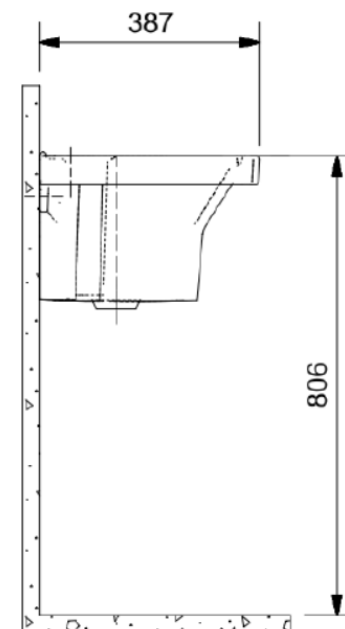

LAVADERO MURAL 7L SIN FIJACIONES

mK

DESCRIPCION

Lavadero mural PP 403x387 mm.

Material: Loza

Dimensión externa: 403x387x275 mm

Capacidad: 7 litros

Color: Blanco

Lavadero pre picado para grifería (ambos lados)

No incluye desagüe ni sifón

No incluye fijaciones

Ref.: 1512670013100

SKU: ICP-01-0182

COMPLEMENTOS

Grifería

Desagües sin rebalse 1 ¼" (Desagüe click s/reb Klipen, Desagüe lav s/reb Klipen, etc.)

Sifón de 1 ¼" para lavadero

Goma adaptadora 40x32mm

Fijaciones ICP-23-0163

NO COMPATIBLE con CHS-09-0088 ATRIL PARA HENARES

DETALLE TECNICO

Medidas en mm