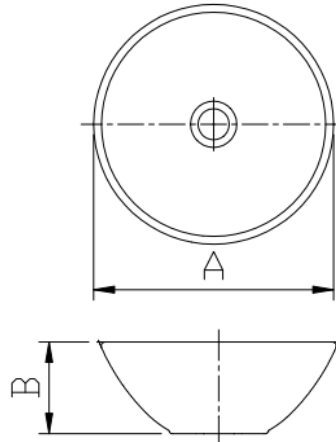

## DESCRIPCION

Lavamanos Sobreponer Redondo Ø 350 mm.

- Material: Loza vitrificada
- Dimensiones: Ø 350 mm
- Color: Blanco
- Sin perforación para grifería
- Sin rebalse
- Ref.: 1 85097 0-- 7 100
- SKU: ICP-01-0041

## COMPLEMENTOS

- Grifería para lavamanos
- Desagüe sin rebalse 1 ¼"
- Sifón de 1 ¼" para lavamanos
- Goma adaptadora 40x32mm

## DETALLE TECNICO

	mm	inches
A	350	13.25/32
B	135	5.5/16"