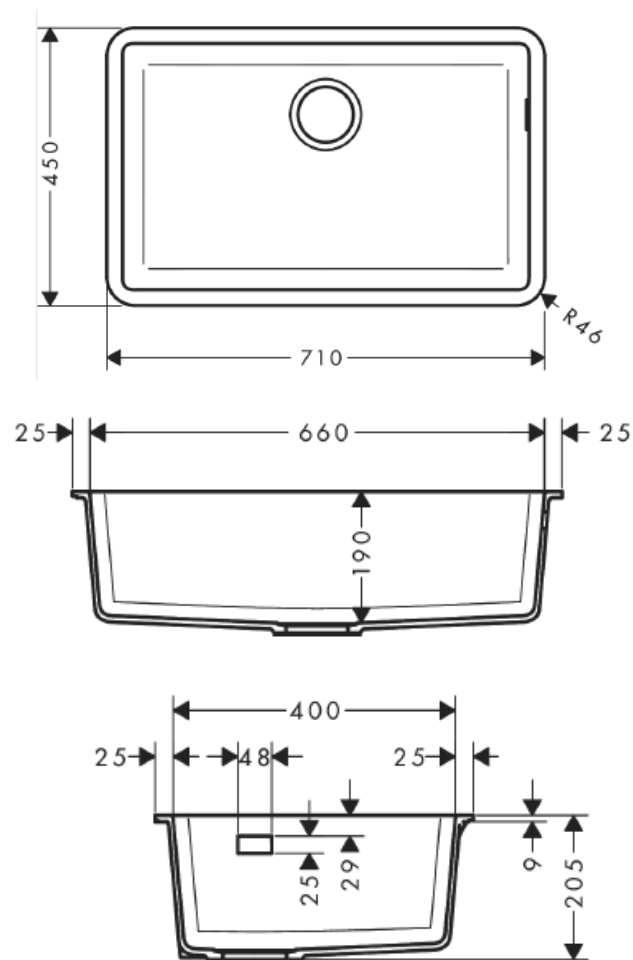

LAVAPLATOS SIMPLE S510-U660 45X71 B/C STONEGREY 43432290 C/DESAGUE Y SIFON

DETALLE TECNICO

DESCRIPCION

Lavaplatos simple

- Medidas 45x71
- Material: SilicaTec
- Terminación: Stonegrey
- Tipo de Instalación: bajo cubierta
- Profundidad de la cubeta: 190 mm
- Cotas de corte: 658 x 398 mm
- Posición del rebalse: lado derecho de la cubeta

INCLUYE:

DESAGUE LP SIMPLE D16-11 AUTOMATICO C/REBALSE Y SIFON 43937000

REF.: 43432290

SKU: HNG-32-1537

* Medidas en mm