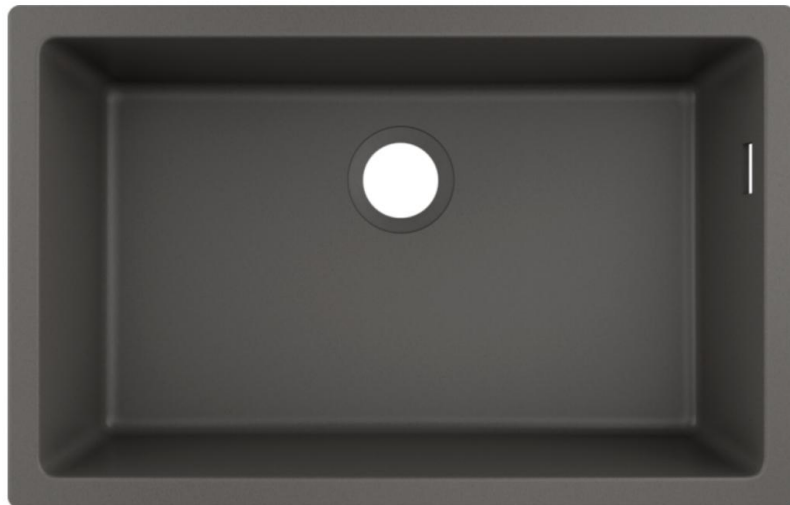

LAVAPLATOS SIMPLE S510-U660 45X71 B/C STONEGREY 43432290 C/DESAGUE Y SIFON

DETALLE TECNICO

DESCRIPCION

Lavaplatos simple

- Medidas 45x71
- Material: SilicaTec
- Terminación: Stonegrey
- Tipo de Instalación: bajo cubierta
- Profundidad de la cubeta: 190 mm
- Cotas de corte: 658 x 398 mm
- Posición del rebalse: lado derecho de la cubeta

INCLUYE:

DESAGUE LP SIMPLE D16-11 AUTOMATICO C/REBALSE Y SIFON 43937000

REF.: 43432290

SKU: HNG-32-1537

* Medidas en mm